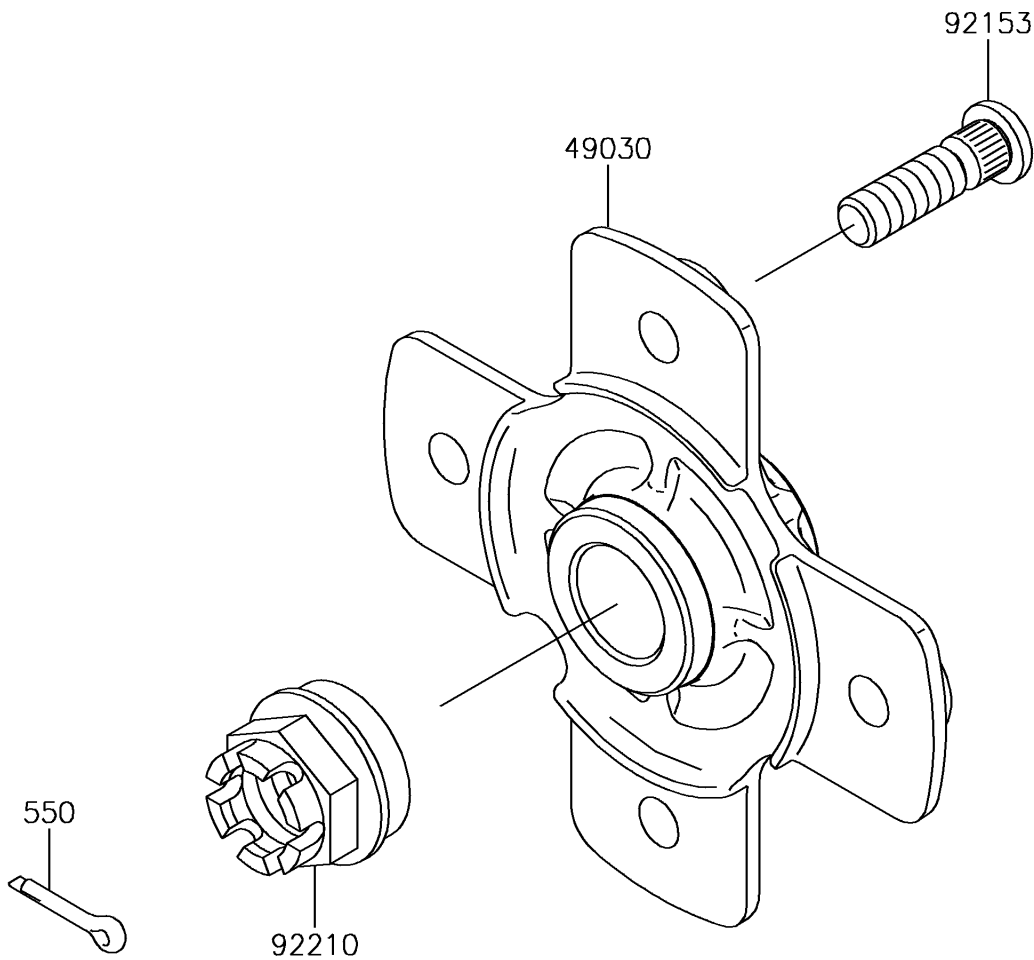

2019 BRUTE FORCE® 750 4x4i EPS

PARTS DIAGRAM

Rear Hub

F2240

2019 BRUTE FORCE® 750 4x4i EPS

PARTS LIST

Rear Hub

ITEM NAME	PART NUMBER	QUANTITY
-----------	-------------	----------
