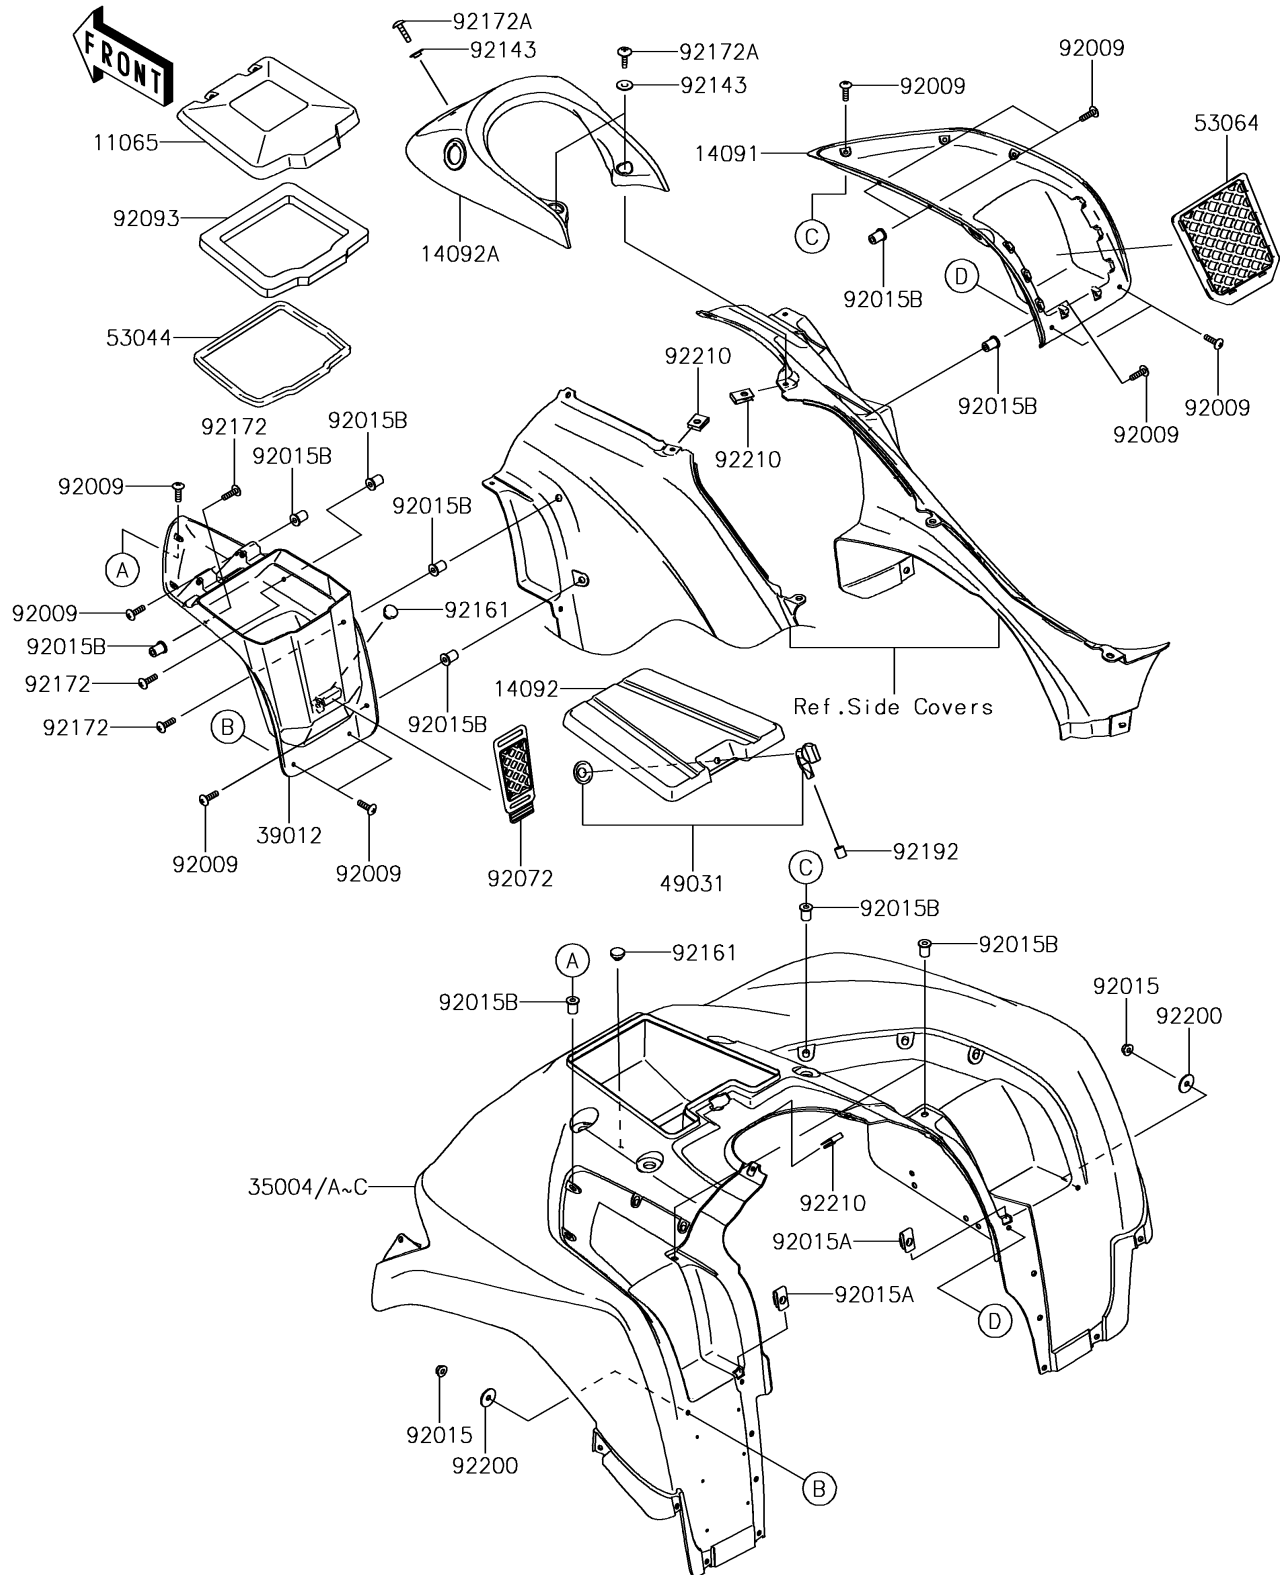

2018 BRUTE FORCE® 750 4x4i EPS

PARTS DIAGRAM

Front Fender(s)

F2171

2018 BRUTE FORCE® 750 4x4i EPS

PARTS LIST

Front Fender(s)

ITEM NAME	PART NUMBER	QUANTITY
-----------	-------------	----------
