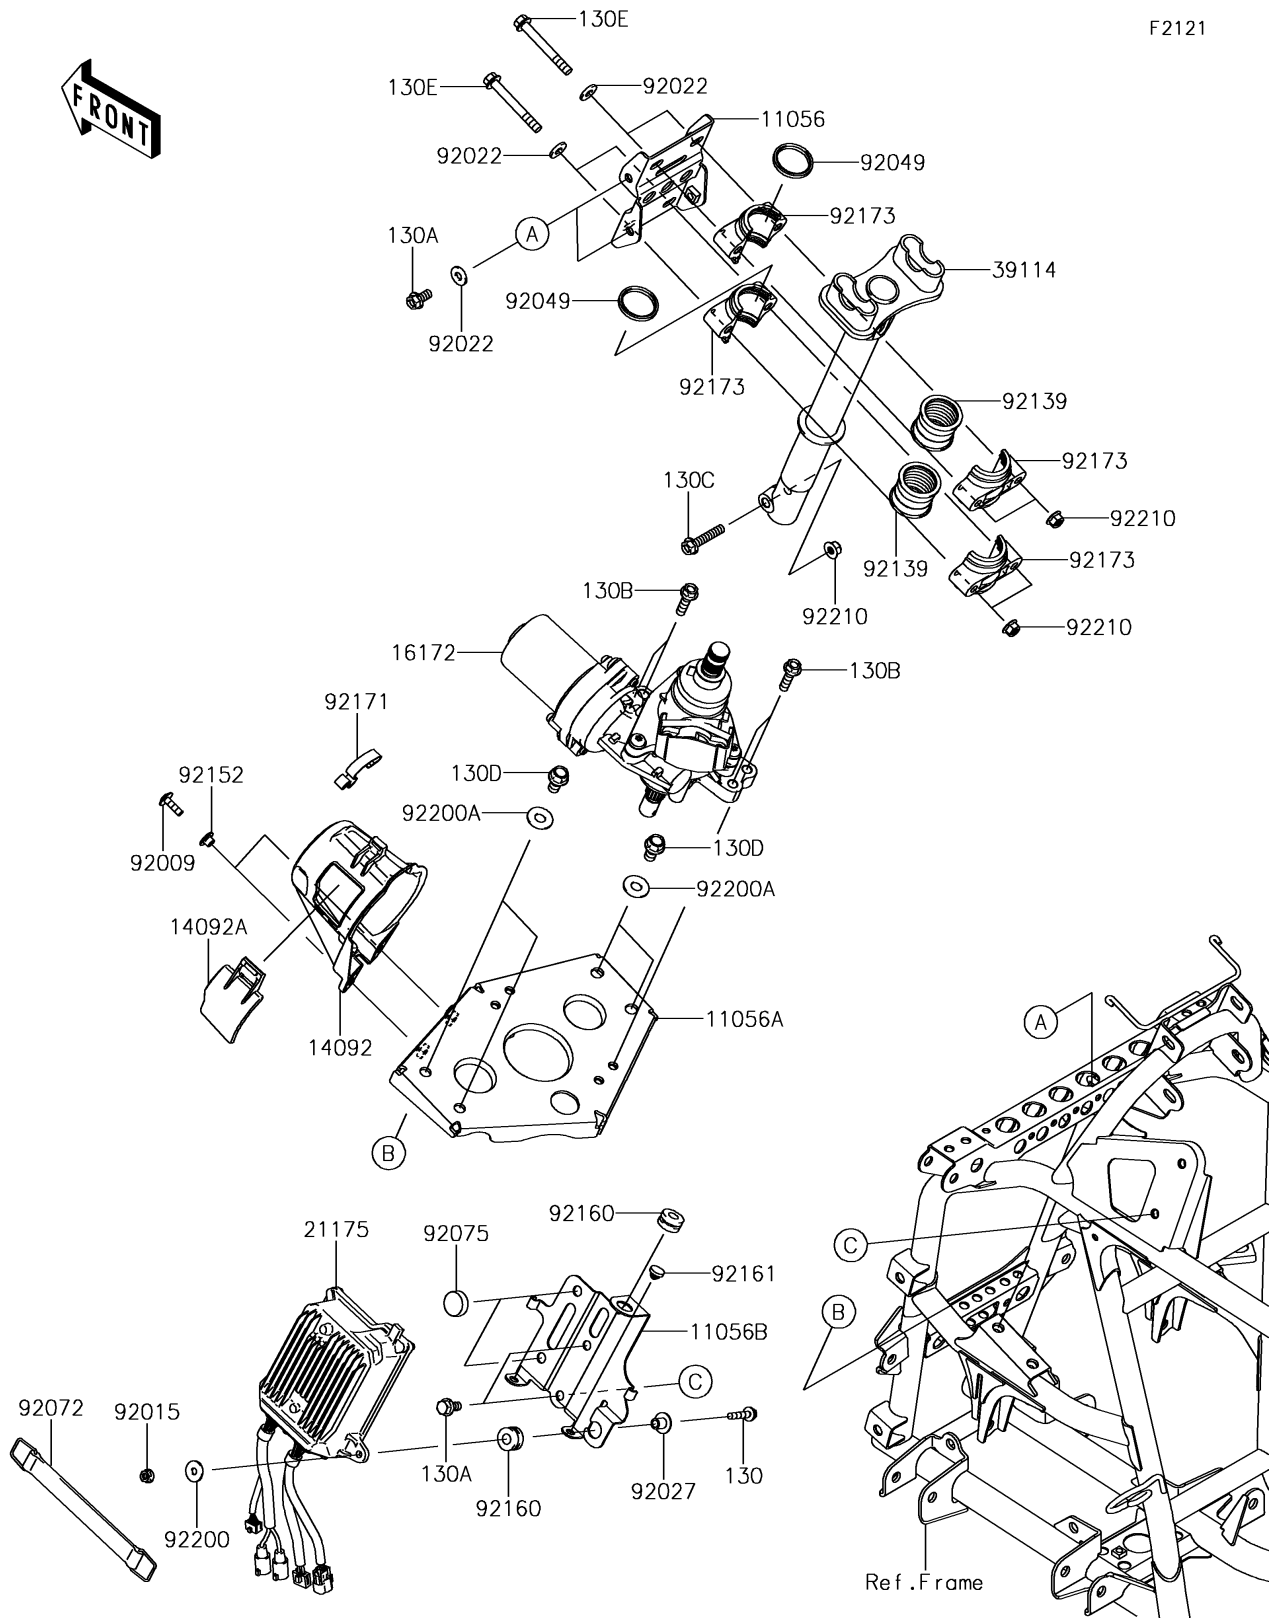

2016 BRUTE FORCE® 750 4x4i EPS

PARTS DIAGRAM

Steering Shaft

2016 BRUTE FORCE® 750 4x4i EPS

PARTS LIST

Steering Shaft

ITEM NAME	PART NUMBER	QUANTITY
-----------	-------------	----------
