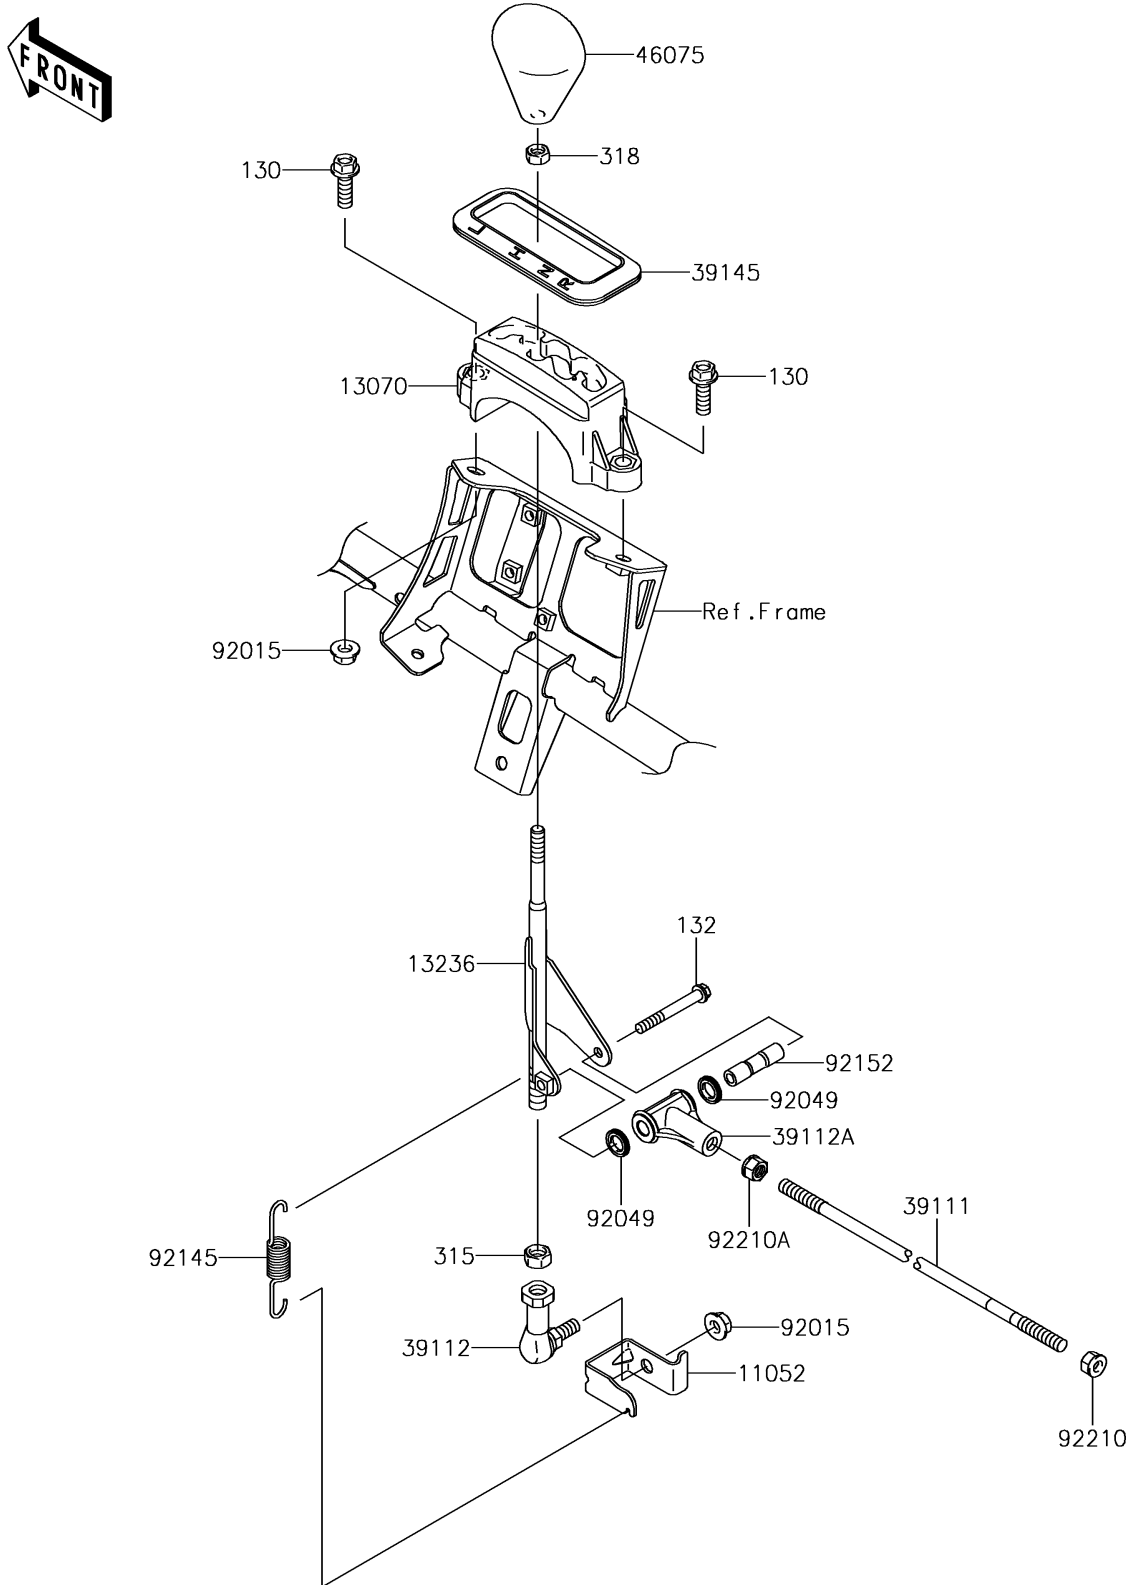

2018 BRUTE FORCE® 750 4x4i EPS

PARTS DIAGRAM

Control

E7110

2018 BRUTE FORCE® 750 4x4i EPS

PARTS LIST

Control

ITEM NAME	PART NUMBER	QUANTITY
-----------	-------------	----------
