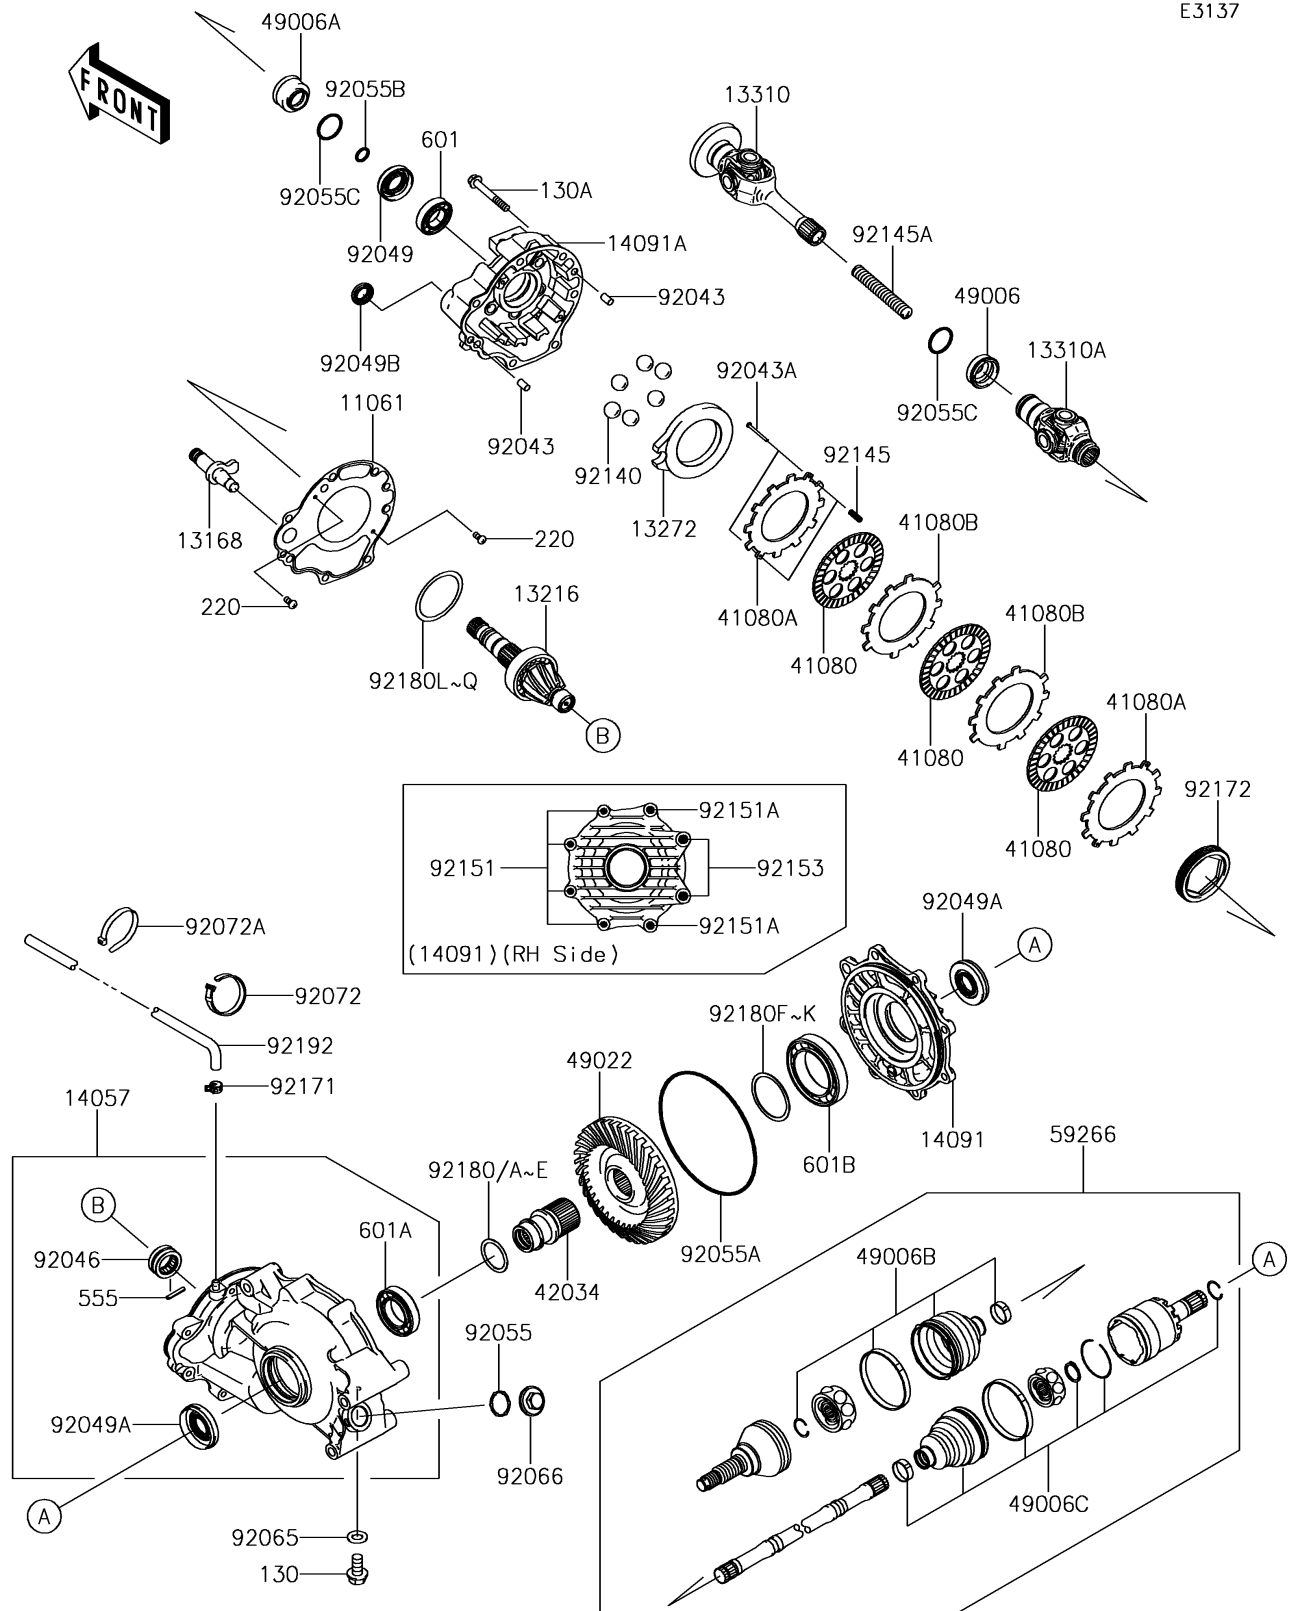

2019 BRUTE FORCE® 750 4x4i EPS

PARTS DIAGRAM

Drive Shaft-Rear

E3137

2019 BRUTE FORCE® 750 4x4i EPS

PARTS LIST

Drive Shaft-Rear

| ITEM NAME | PART NUMBER | QUANTITY |
|-----------|-------------|----------|
|-----------|-------------|----------|
