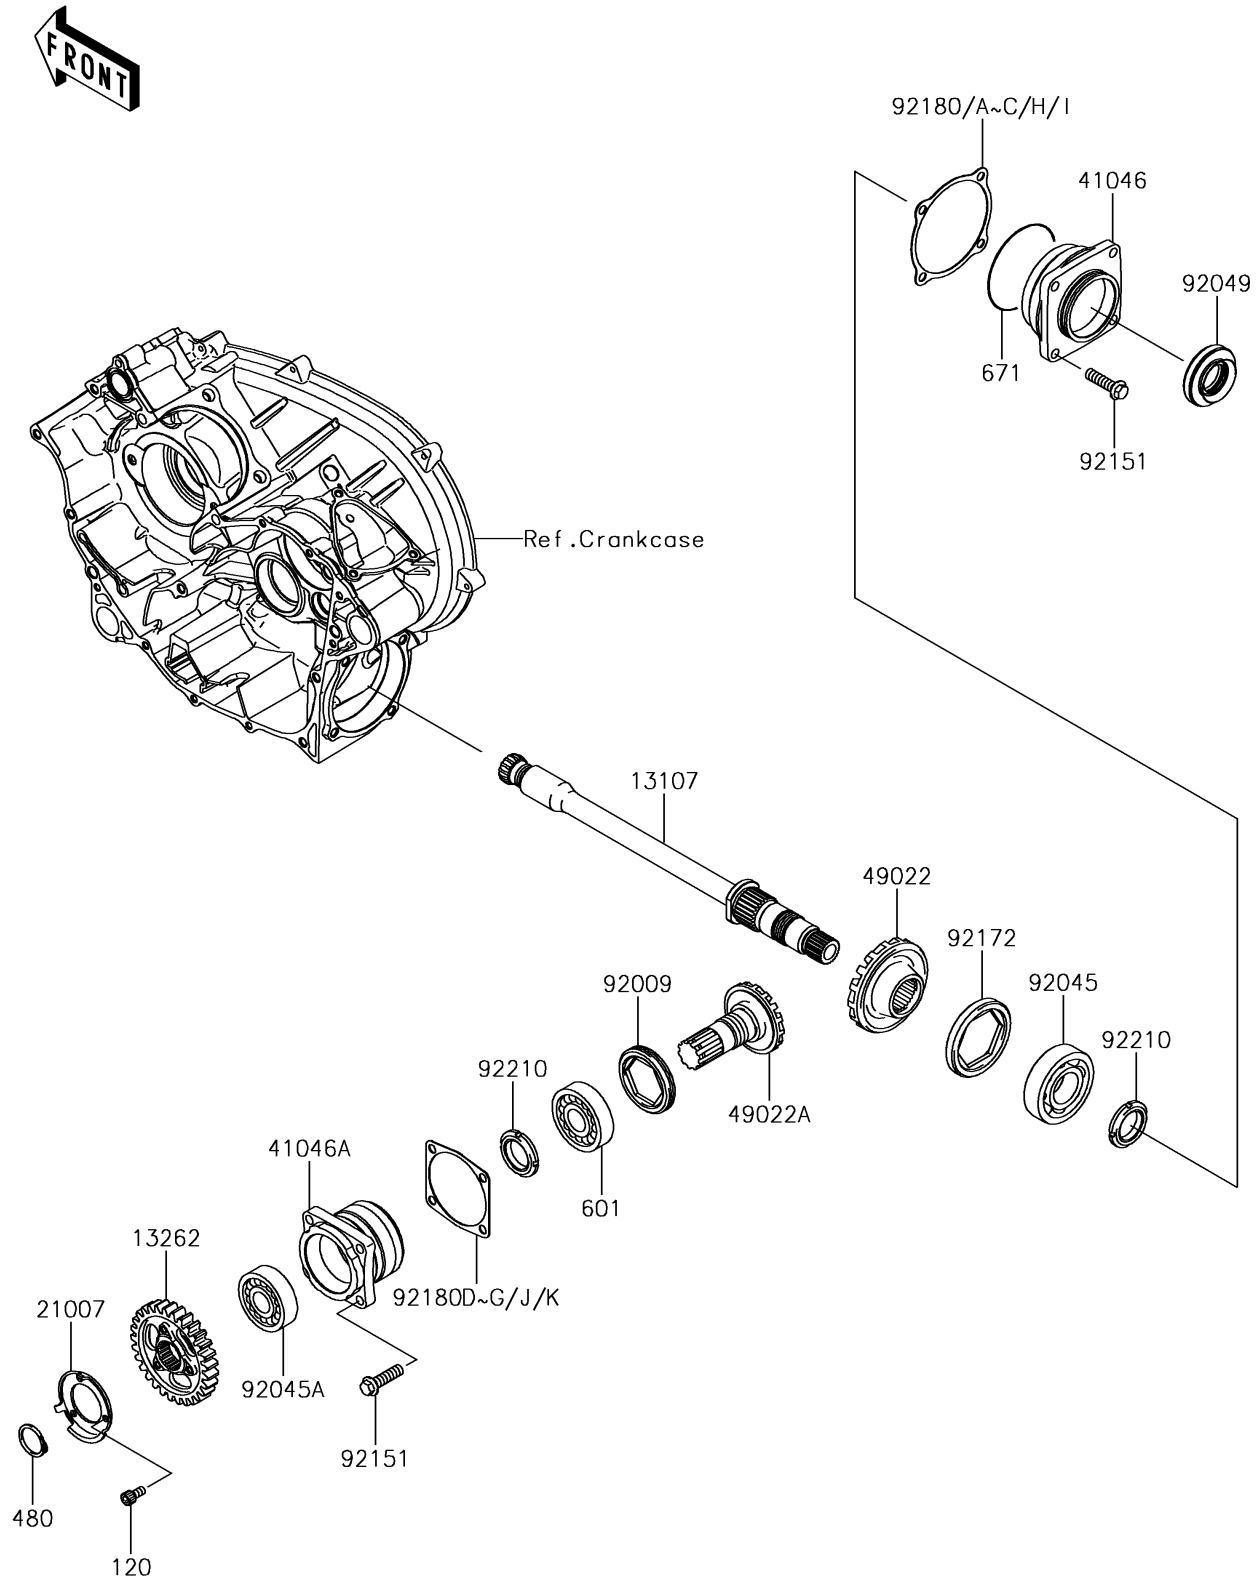

## PARTS DIAGRAM

### Front Bevel Gear

E3131

## PARTS LIST

### Front Bevel Gear

ITEM NAME	PART NUMBER	QUANTITY
-----------	-------------	----------

---