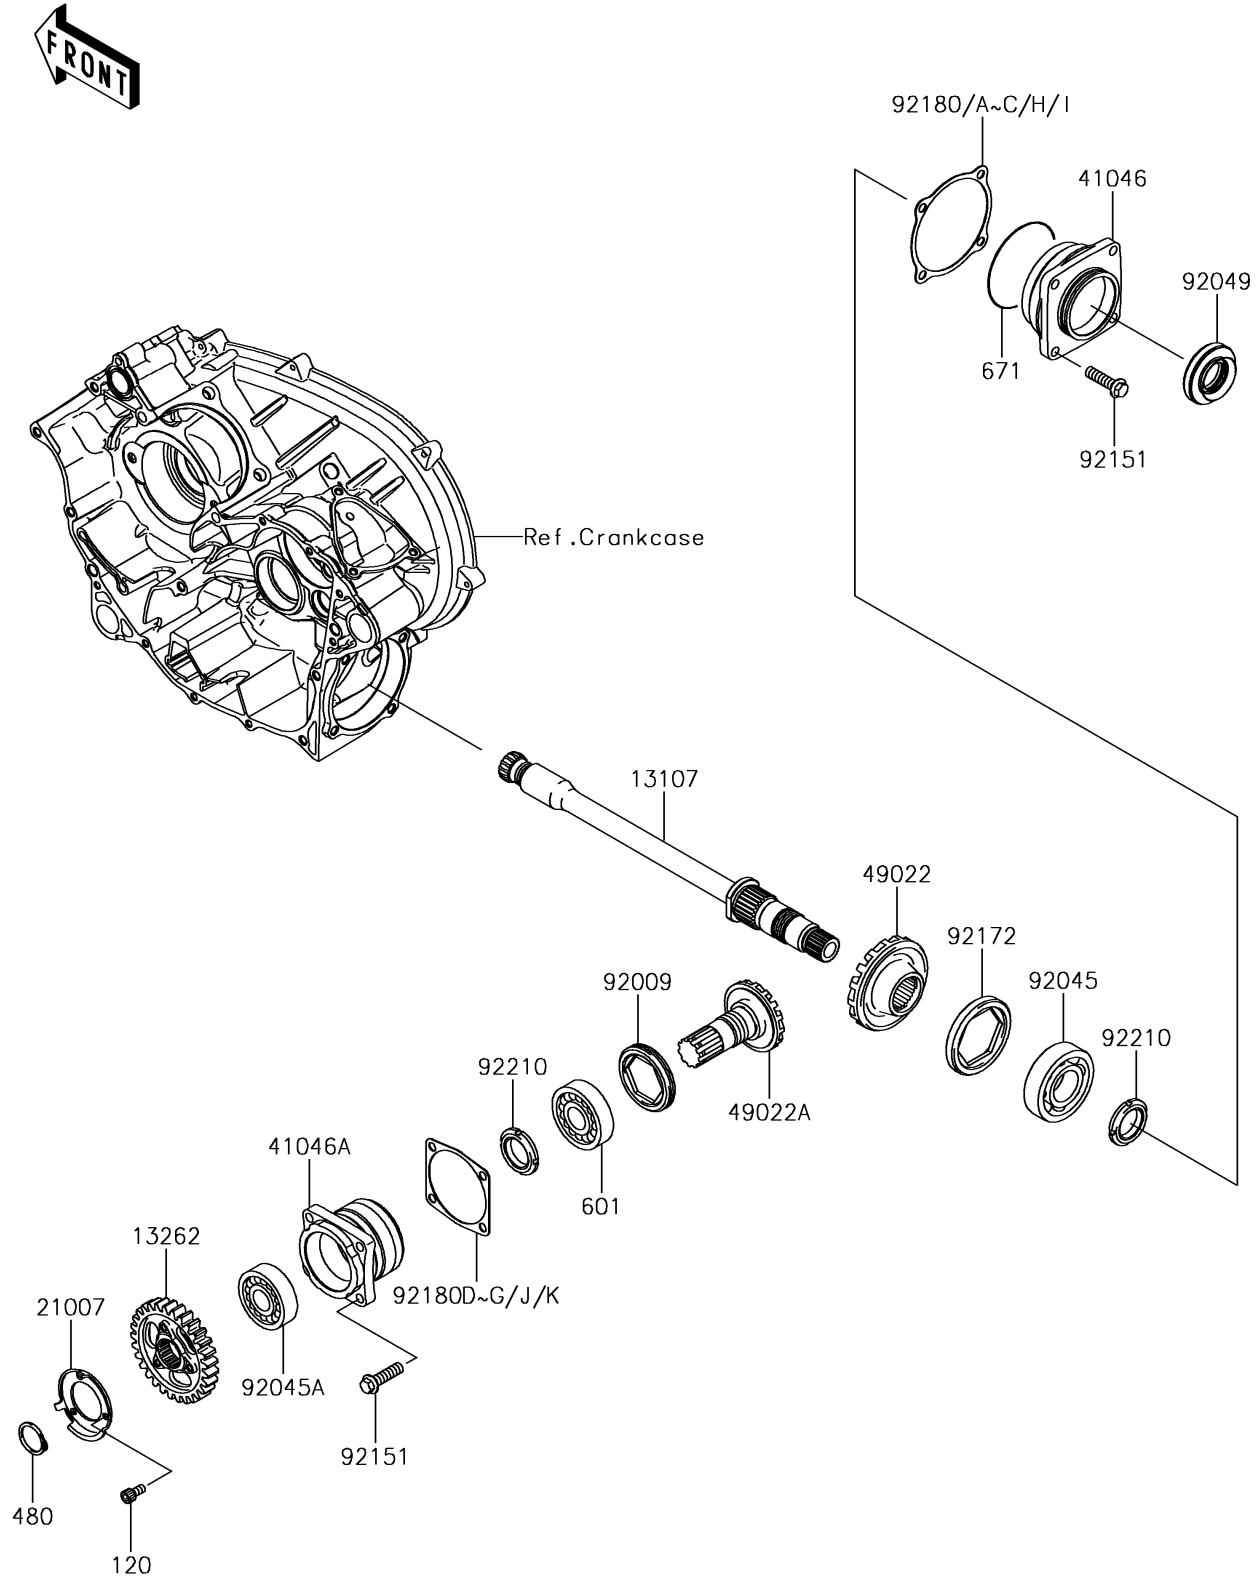

2019 BRUTE FORCE® 750 4x4i EPS

PARTS DIAGRAM

Front Bevel Gear

E3131

2019 BRUTE FORCE® 750 4x4i EPS

PARTS LIST

Front Bevel Gear

ITEM NAME	PART NUMBER	QUANTITY
-----------	-------------	----------
