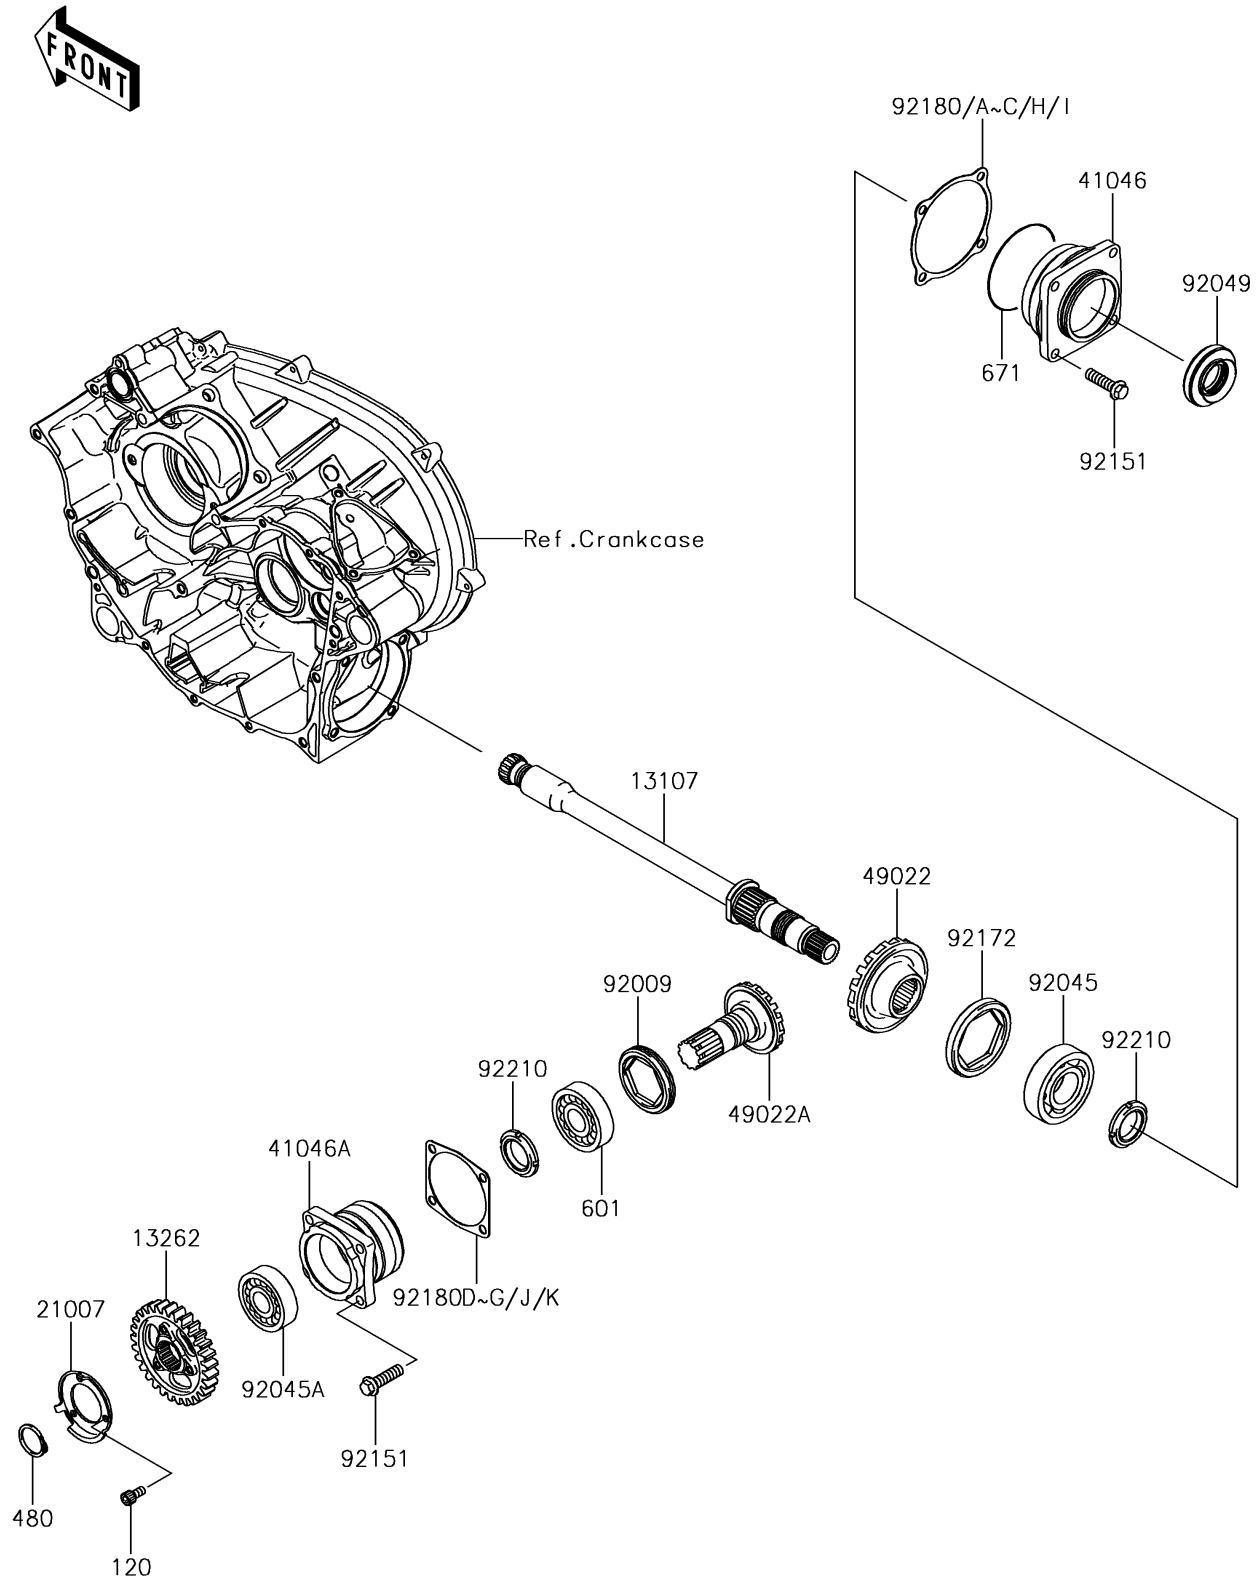

2018 BRUTE FORCE® 750 4x4i EPS

PARTS DIAGRAM

Front Bevel Gear

E3131

2018 BRUTE FORCE® 750 4x4i EPS

PARTS LIST

Front Bevel Gear

| ITEM NAME | PART NUMBER | QUANTITY |
|-----------|-------------|----------|
|-----------|-------------|----------|
