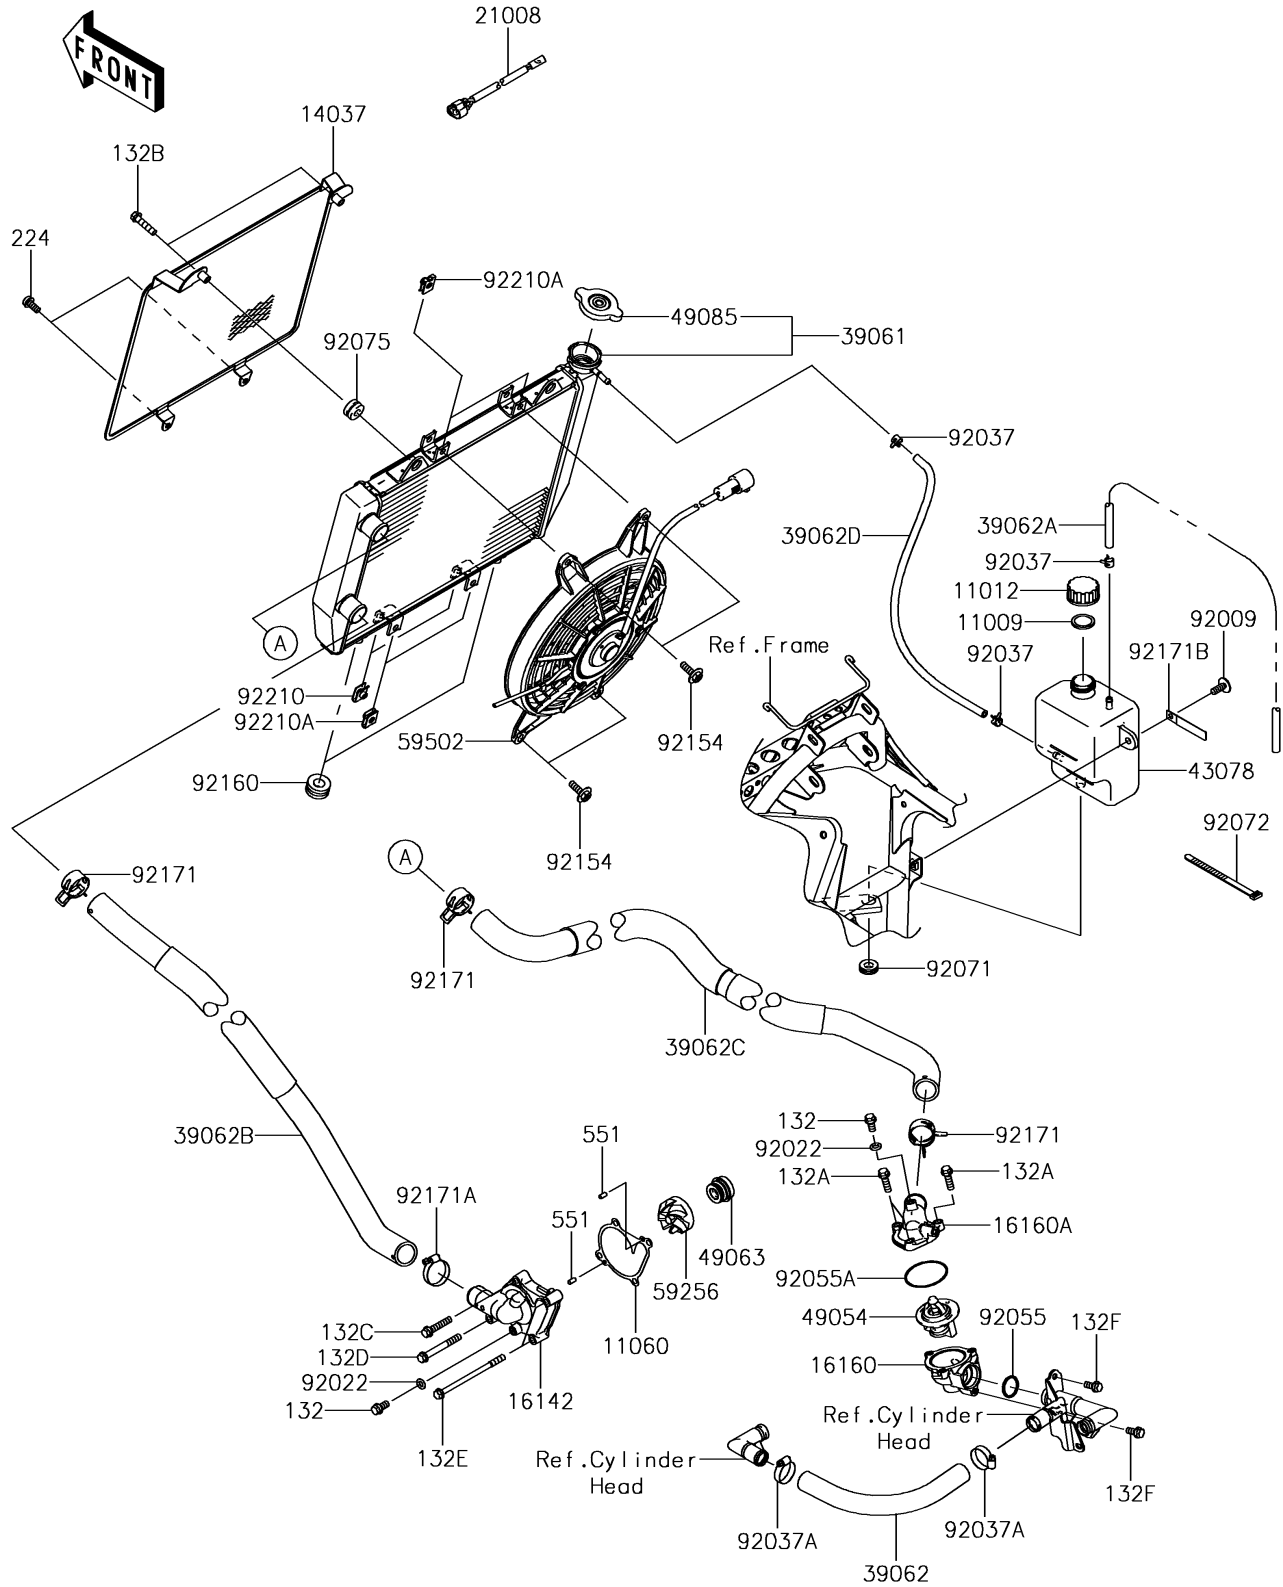

2016 BRUTE FORCE® 750 4x4i EPS

PARTS DIAGRAM

Radiator

E3032

2016 BRUTE FORCE® 750 4x4i EPS

PARTS LIST

Radiator

ITEM NAME	PART NUMBER	QUANTITY
-----------	-------------	----------
