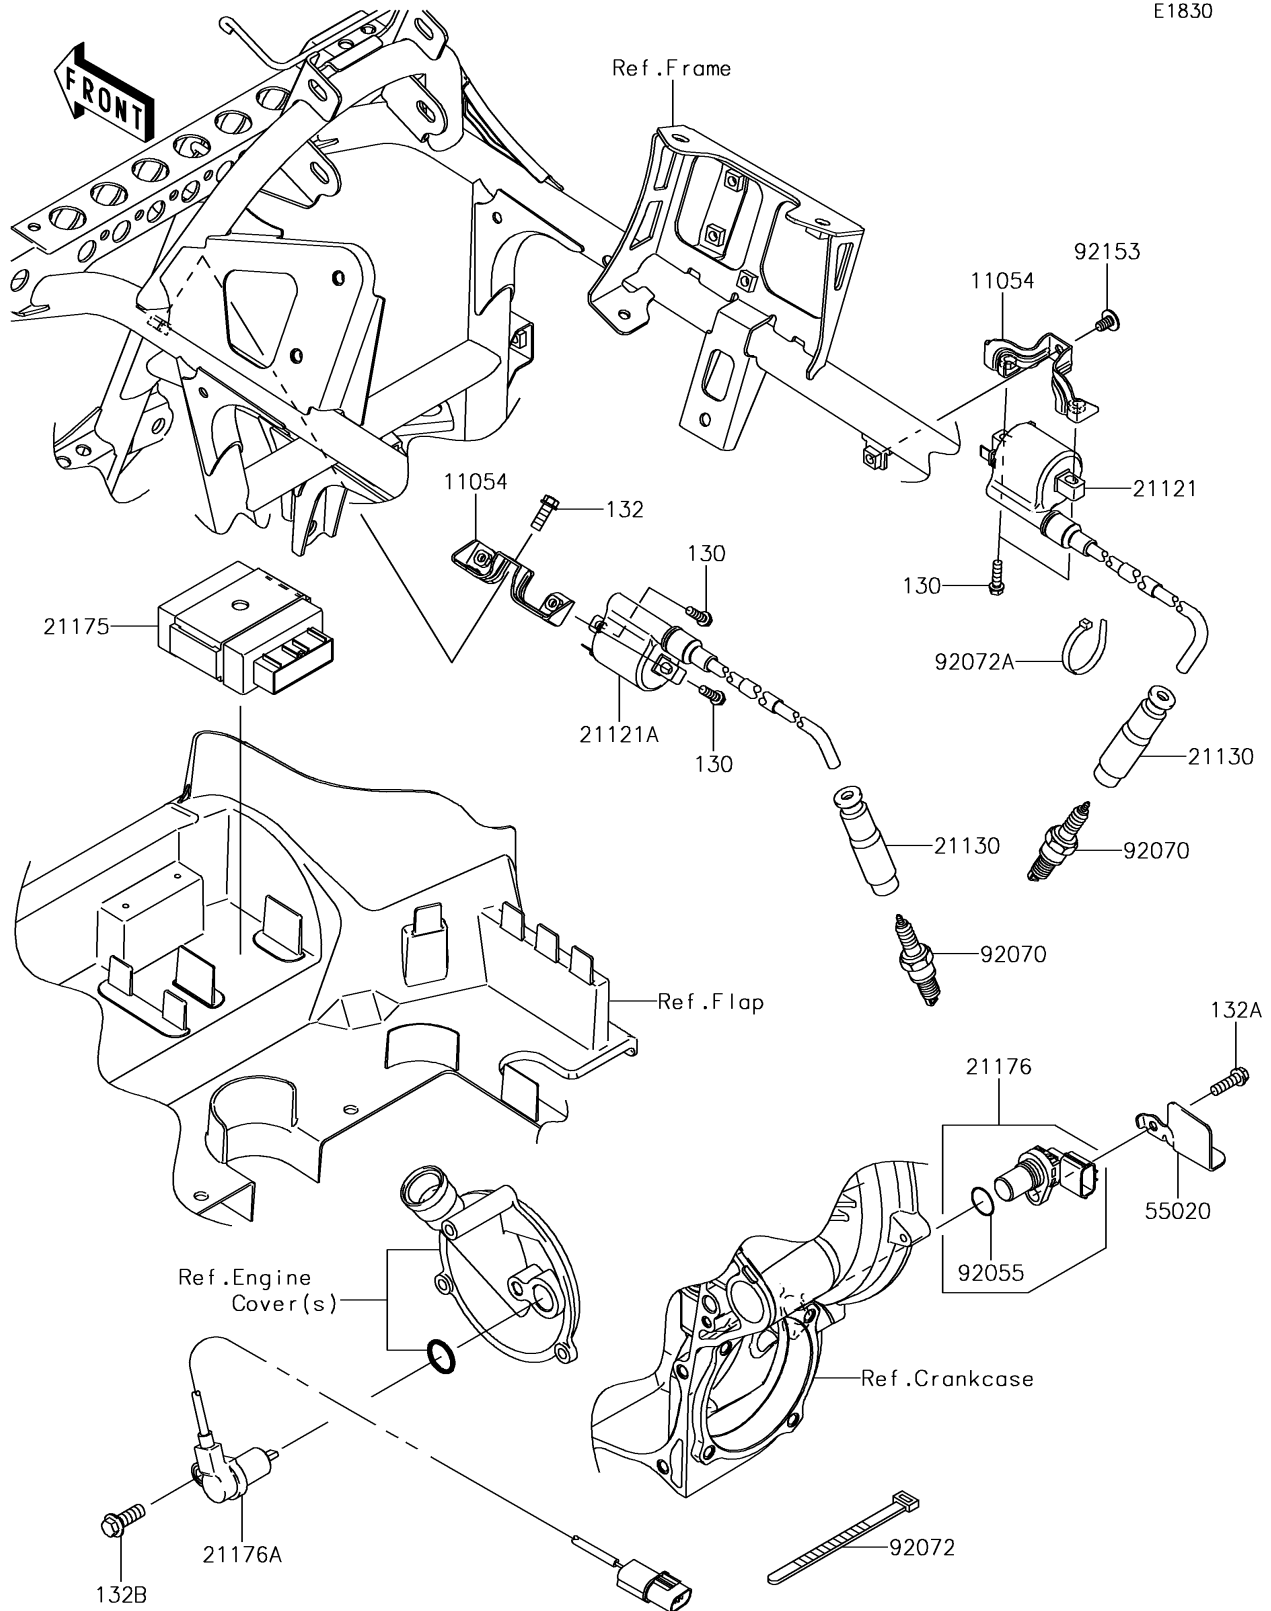

2017 BRUTE FORCE® 750 4x4i EPS

PARTS DIAGRAM

Ignition System

E1830

2017 BRUTE FORCE® 750 4x4i EPS

PARTS LIST

Ignition System

ITEM NAME	PART NUMBER	QUANTITY
BRACKET (Ref # 11054)	11054-1328	2
BOLT-FLANGED,5X18 (Ref # 130)	130BB0518	4
BOLT-FLANGED-SMALL,6X16 (Ref # 132)	132BA0616	1
BOLT-FLANGED-SMALL,6X20 (Ref # 132A)	132BA0620	1
BOLT-FLANGED-SMALL,8X22 (Ref # 132B)	132BA0822	1
COIL-IGNITION,RR (Ref # 21121)	21121-0721	1
COIL-IGNITION,FR (Ref # 21121A)	21121-0725	1
CAP-SPARK PLUG (Ref # 21130)	21130-1071	2
CONTROL UNIT-ELECTRONIC (Ref # 21175)	21175-0936	1
SENSOR,SPEED (Ref # 21176)	21176-1104	1
SENSOR,REVERSE (Ref # 21176A)	21176-1109	1
GUARD (Ref # 55020)	55020-0762	1
RING-O (Ref # 92055)	92055-1718	1
PLUG-SPARK,CPR7EA-9(NGK) (Ref # 92070)	92070-0022	2
BAND,L=123 (Ref # 92072)	92072-030	1
BAND,L=188 (Ref # 92072A)	92072-1239	1
BOLT,SOCKET,6X10 (Ref # 92153)	92153-1527	1