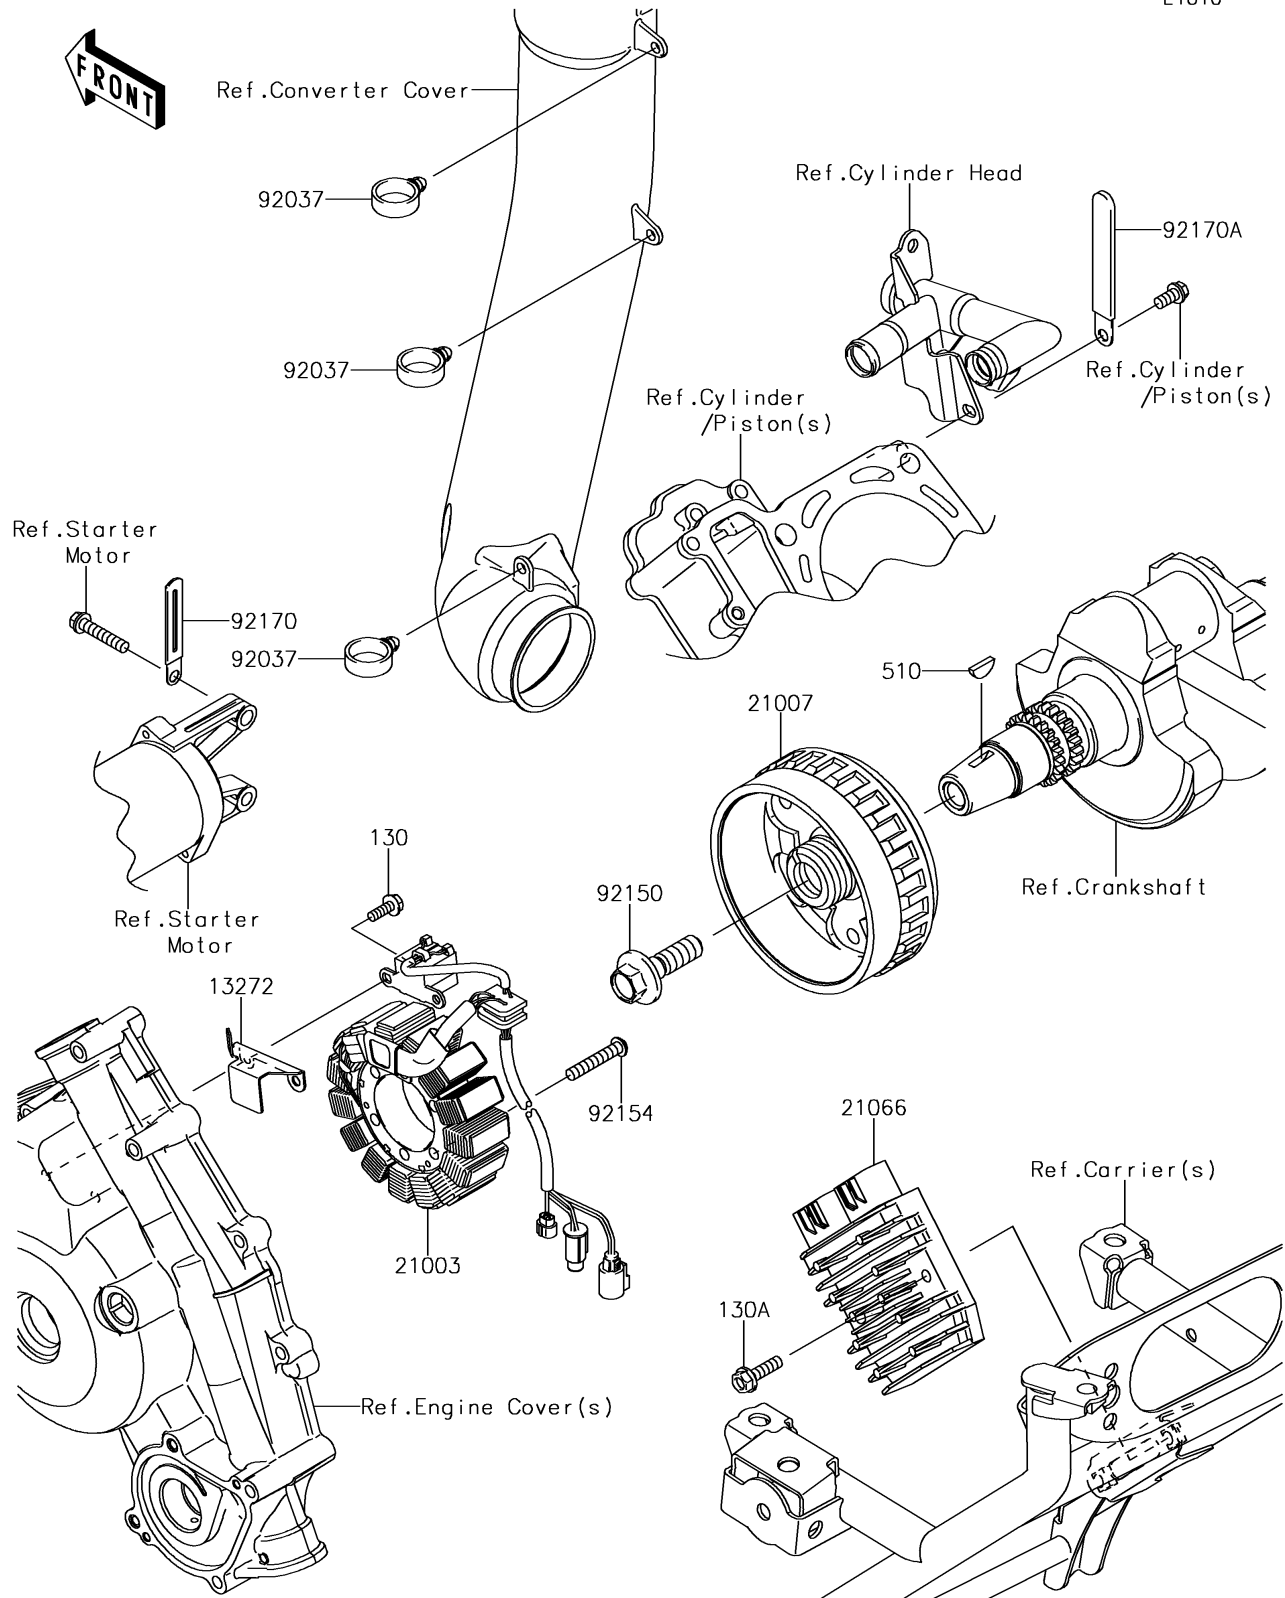

2018 BRUTE FORCE® 750 4x4i EPS

PARTS DIAGRAM

Generator

E1810

2018 BRUTE FORCE® 750 4x4i EPS

PARTS LIST

Generator

ITEM NAME	PART NUMBER	QUANTITY
-----------	-------------	----------
