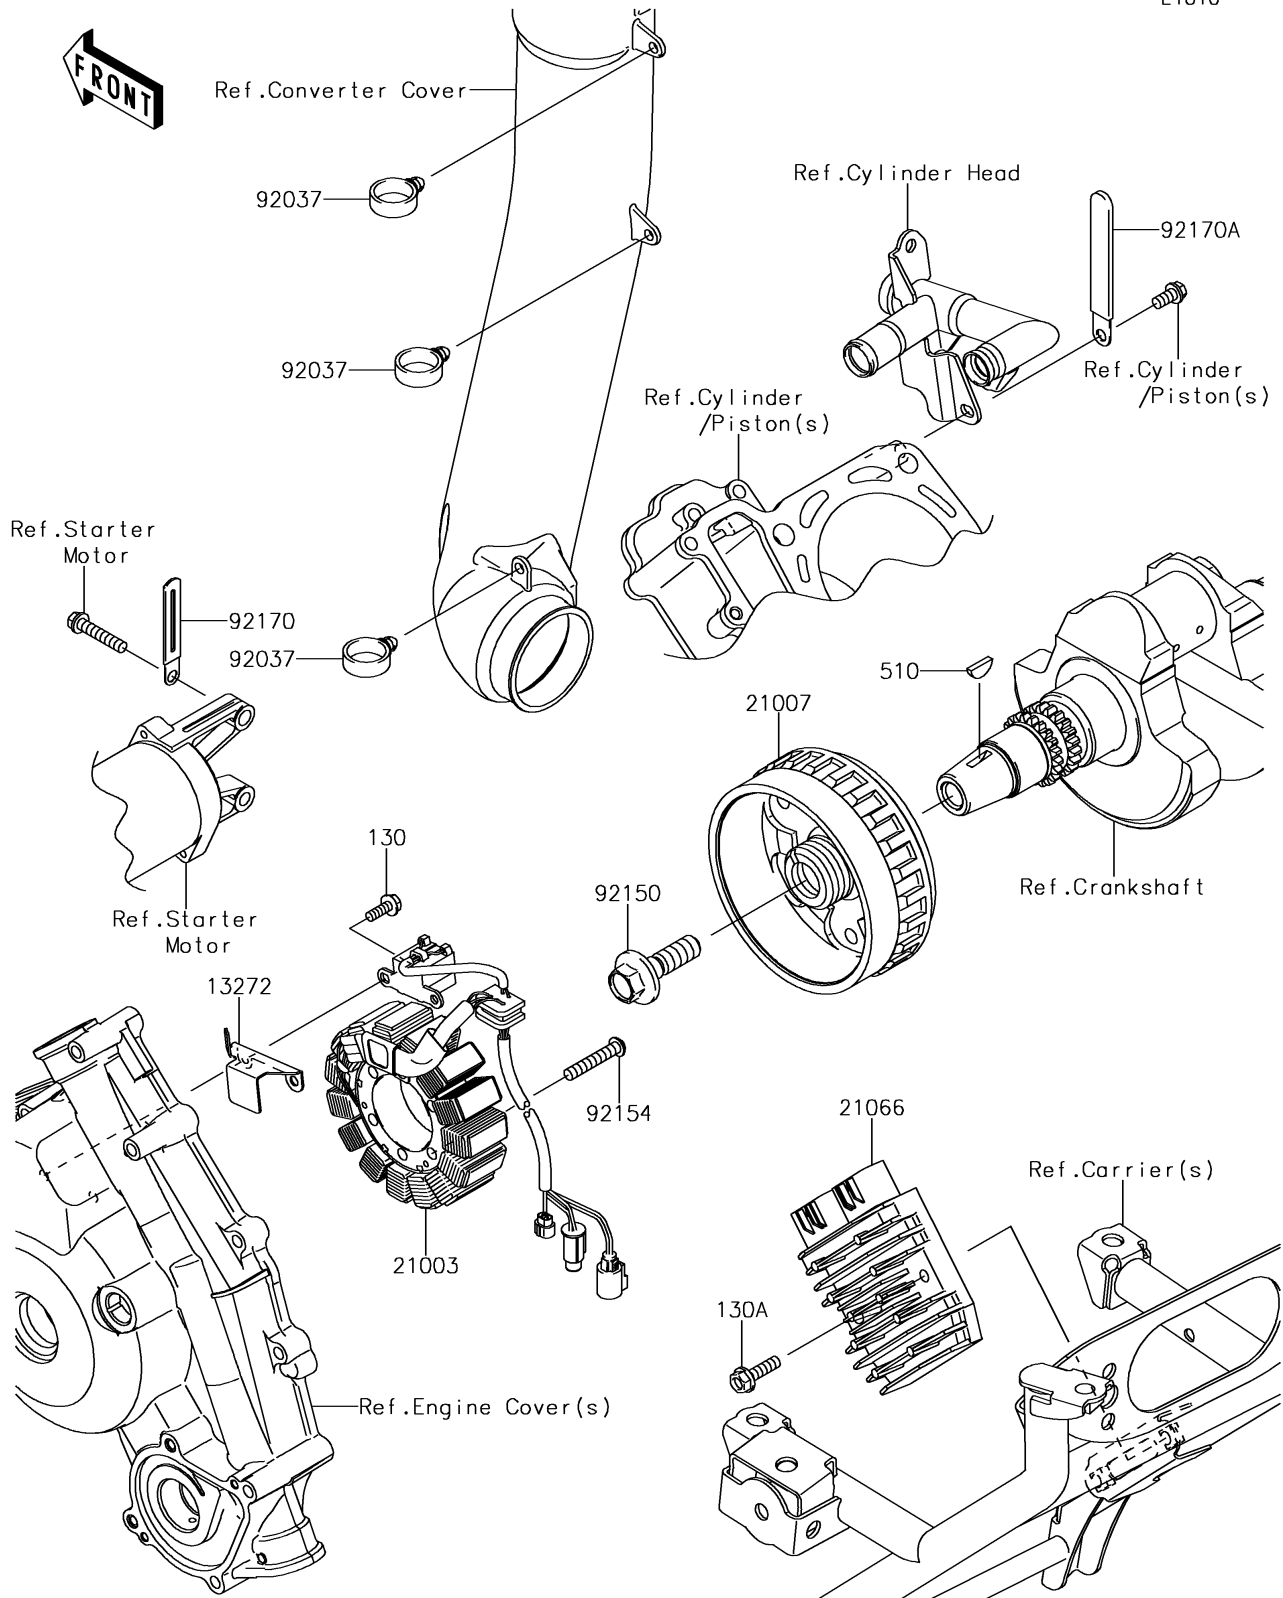

2018 BRUTE FORCE® 750 4x4i EPS

PARTS DIAGRAM

Generator

E1810

2018 BRUTE FORCE® 750 4x4i EPS

PARTS LIST

Generator

ITEM NAME	PART NUMBER	QUANTITY
-----------	-------------	----------
