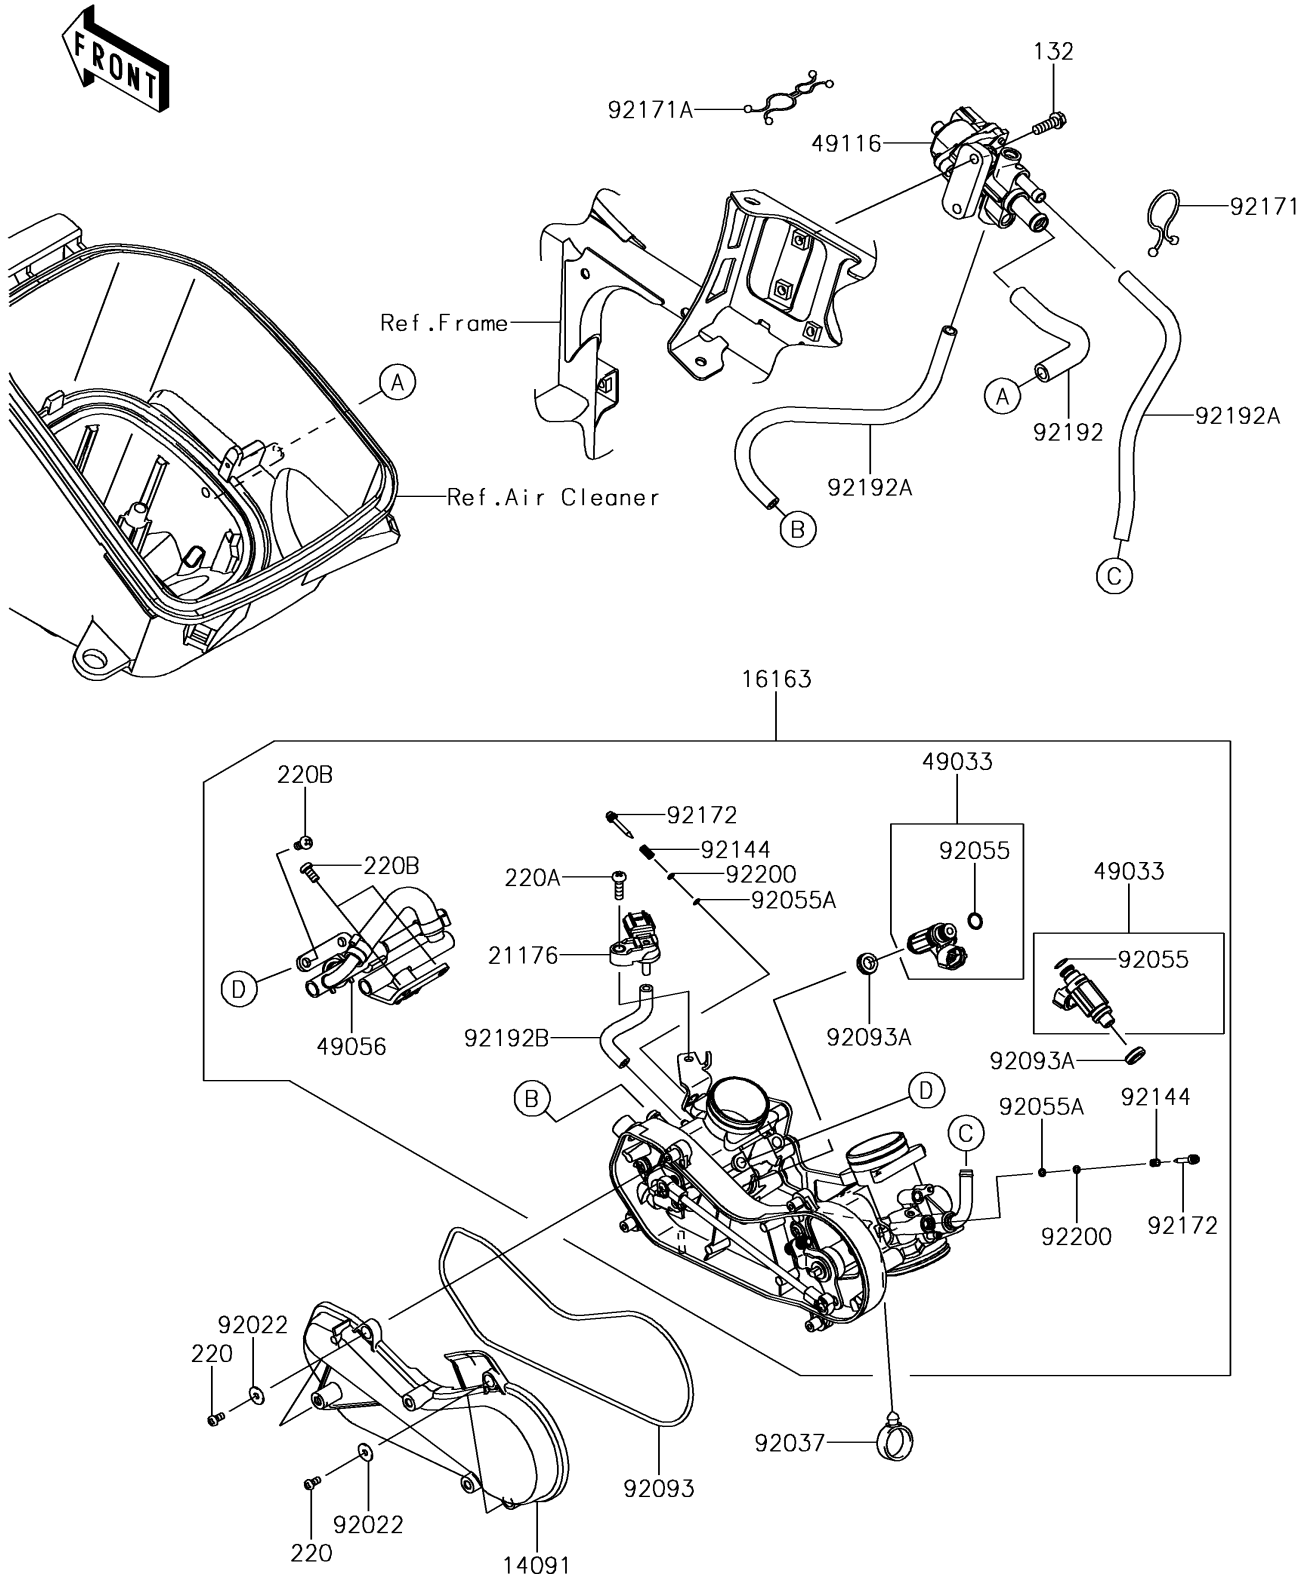

2018 BRUTE FORCE® 750 4x4i EPS

PARTS DIAGRAM

Throttle

E1510

2018 BRUTE FORCE® 750 4x4i EPS

PARTS LIST

Throttle

| ITEM NAME | PART NUMBER | QUANTITY |
|-----------|-------------|----------|
|-----------|-------------|----------|
