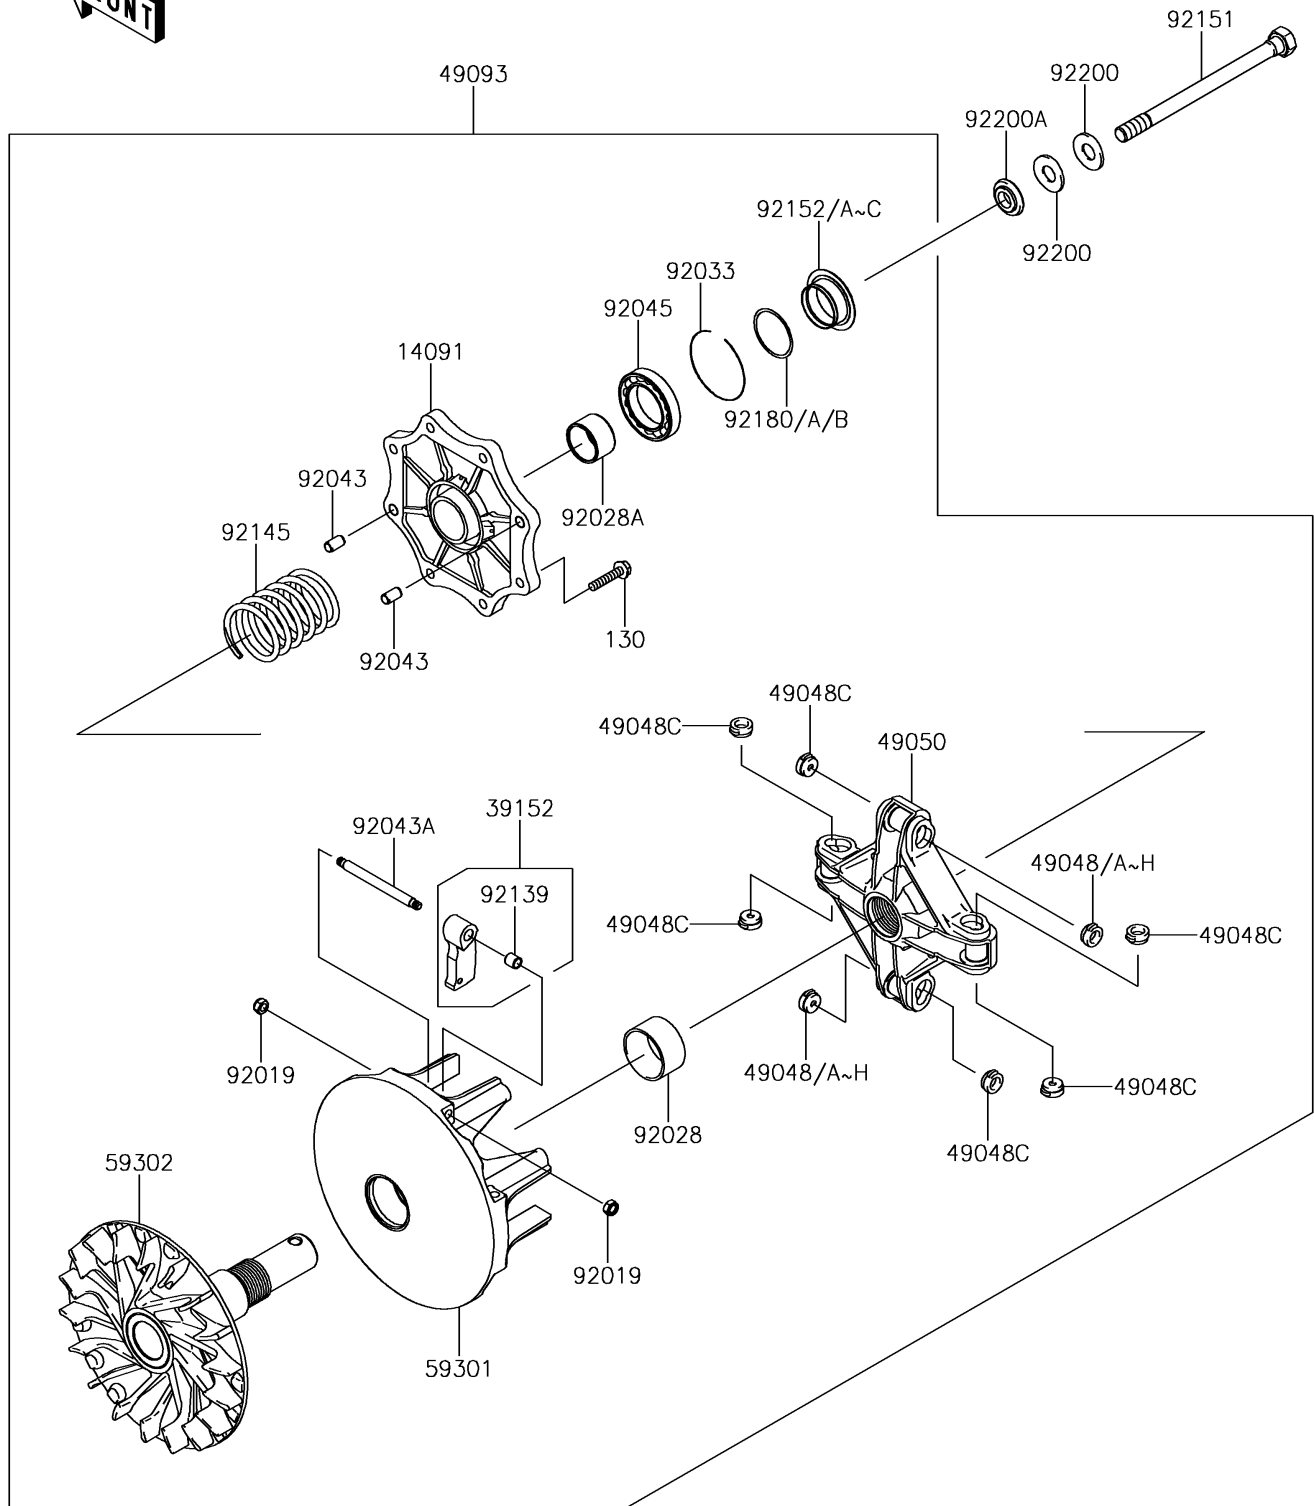

2018 BRUTE FORCE® 750 4x4i EPS

PARTS DIAGRAM

Drive Converter

E1391

2018 BRUTE FORCE® 750 4x4i EPS

PARTS LIST

Drive Converter

ITEM NAME	PART NUMBER	QUANTITY
-----------	-------------	----------
