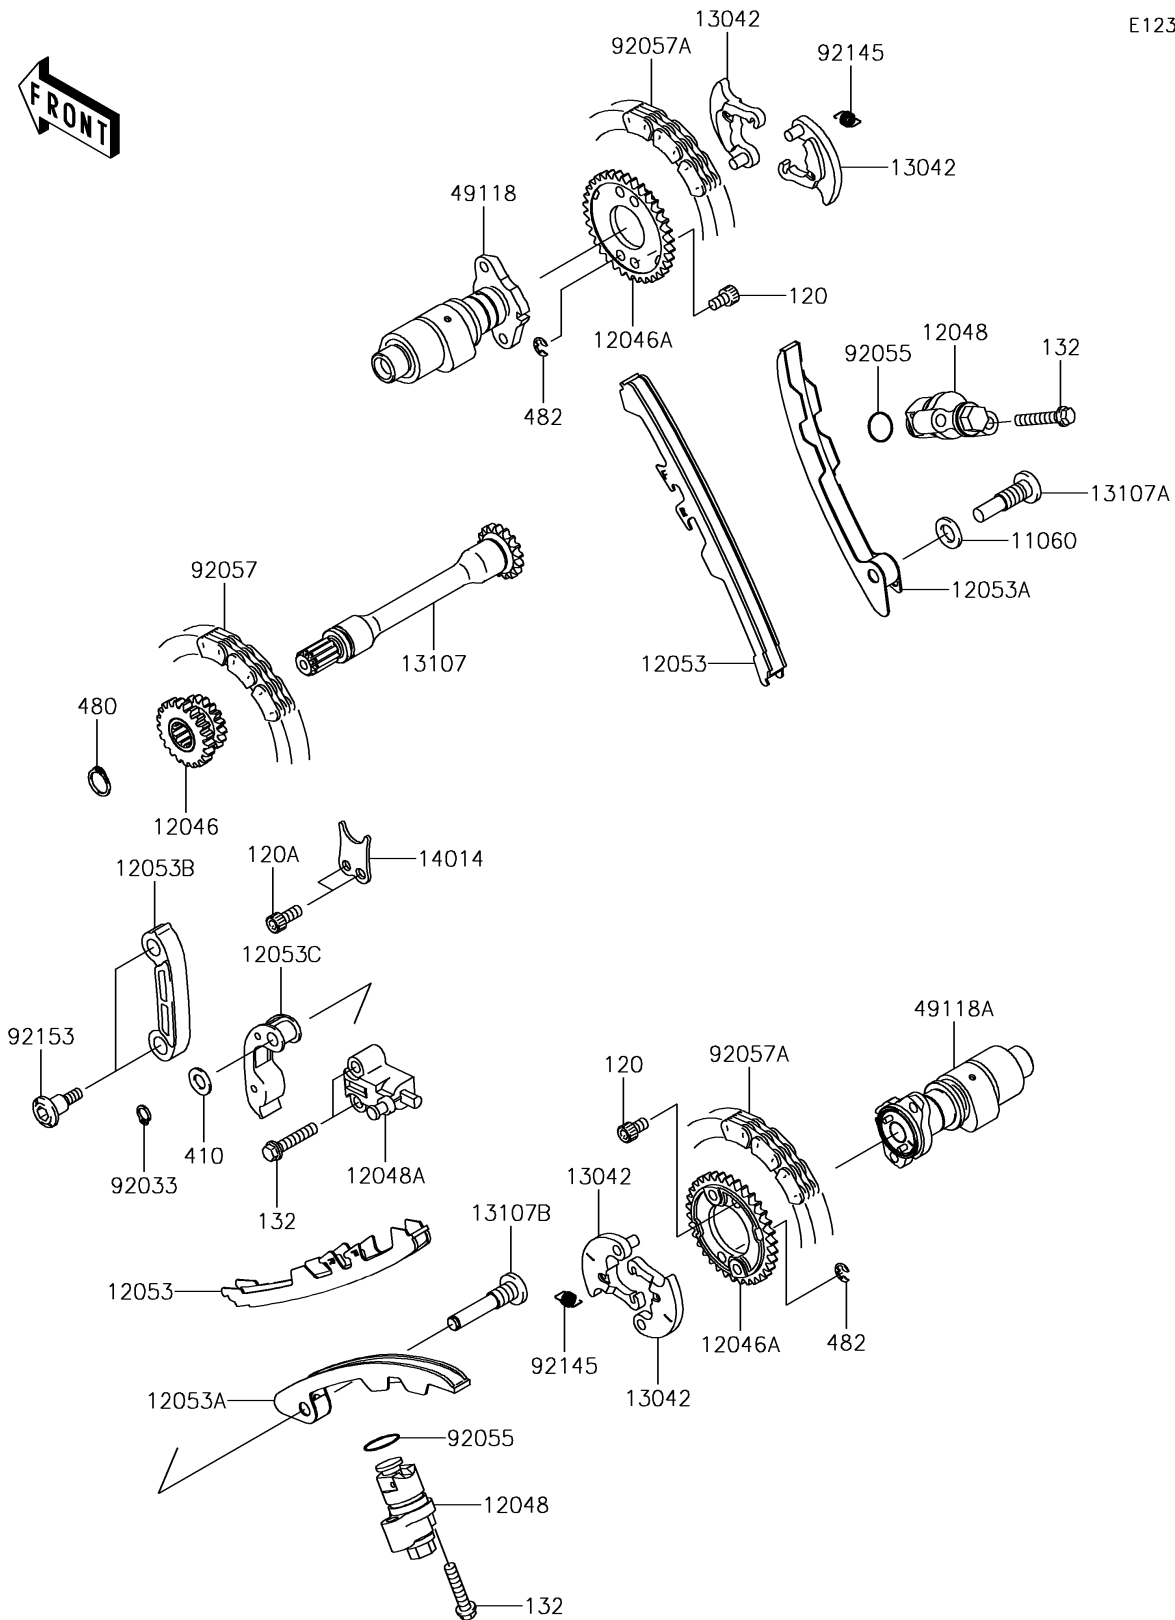

2017 BRUTE FORCE® 750 4x4i EPS

PARTS DIAGRAM

Camshaft(s)/Tensioner

E1230

2017 BRUTE FORCE® 750 4x4i EPS

Kawasaki
Let the Good Times Roll®

PARTS LIST

Camshaft(s)/Tensioner

ITEM NAME	PART NUMBER	QUANTITY
GASKET (Ref # 11060)	11060-1966	1
BOLT-SOCKET,6X10 (Ref # 120)	120CA0610	4
SPROCKET,21T&17T (Ref # 12046)	12046-0562	1
SPROCKET,CAMSHAFT,34T (Ref # 12046A)	12046-0568	2
TENSIONER-ASSY,CAM (Ref # 12048)	12048-1176	2
TENSIONER-ASSY,SECONDARY (Ref # 12048A)	12048-1177	1
GUIDE-CHAIN,CAMSHAFT,TENSION (Ref # 12053)	12053-1441	2
GUIDE-CHAIN,CAMSHAFT,SLACK (Ref # 12053A)	12053-1442	2
GUIDE-CHAIN,TENSION (Ref # 12053B)	12053-1443	1
GUIDE-CHAIN,SLACK (Ref # 12053C)	12053-1444	1
BOLT-SOCKET,6X14 (Ref # 120A)	120CB0614	2
WEIGHT,DECOMP (Ref # 13042)	13042-1141	4
SHAFT (Ref # 13107)	13107-0029	1
SHAFT,CHAIN GUIDE,FR (Ref # 13107A)	13107-1443	1
SHAFT,CHAIN GUIDE,RR (Ref # 13107B)	13107-1444	1
BOLT-FLANGED-SMALL,6X30 (Ref # 132)	132BA0630	6
PLATE-POSITION,DRIVE (Ref # 14014)	14014-0050	1
WASHER-PLAIN-SMALL,8MM (Ref # 410)	410AA0800	1
CIRCLIP-TYPE-C,14MM (Ref # 480)	480J1400	1
CIRCLIP-TYPE-E,5MM (Ref # 482)	482J5000	4
CAMSHAFT-COMP,FR (Ref # 49118)	49118-0713	1
CAMSHAFT-COMP,RR (Ref # 49118A)	49118-0714	1
RING-SNAP,8MM (Ref # 92033)	92033-1039	1
RING-O,18.8X1.9 (Ref # 92055)	92055-086	2
CHAIN,DID SCR-0412 SV (Ref # 92057)	92057-0186	1
CHAIN,DID SCR-0409 SV (Ref # 92057A)	92057-0187	2
SPRING,DECOMP (Ref # 92145)	92145-1495	2
BOLT,SOCKET,6X24.5 (Ref # 92153)	92153-1200	2