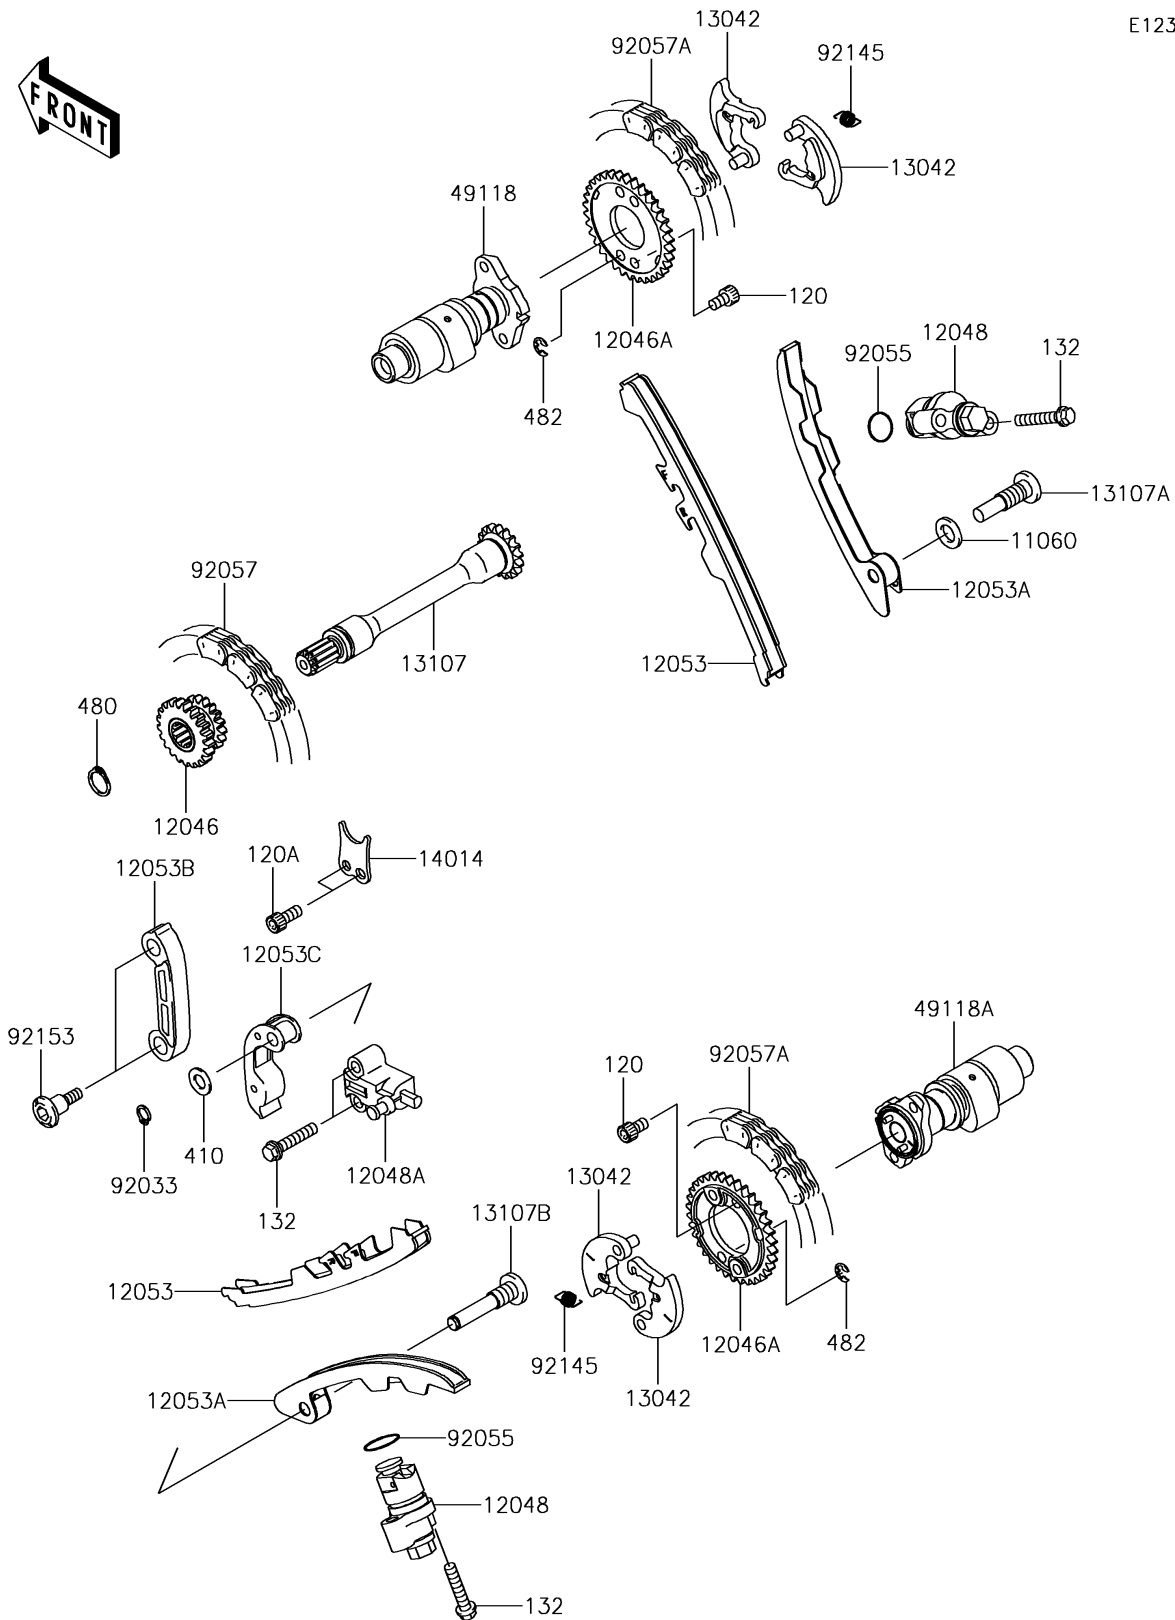

2015 BRUTE FORCE® 750 4x4i EPS

PARTS DIAGRAM

Camshaft(s)/Tensioner

E1230

2015 BRUTE FORCE® 750 4x4i EPS

PARTS LIST

Camshaft(s)/Tensioner

ITEM NAME	PART NUMBER	QUANTITY
-----------	-------------	----------
