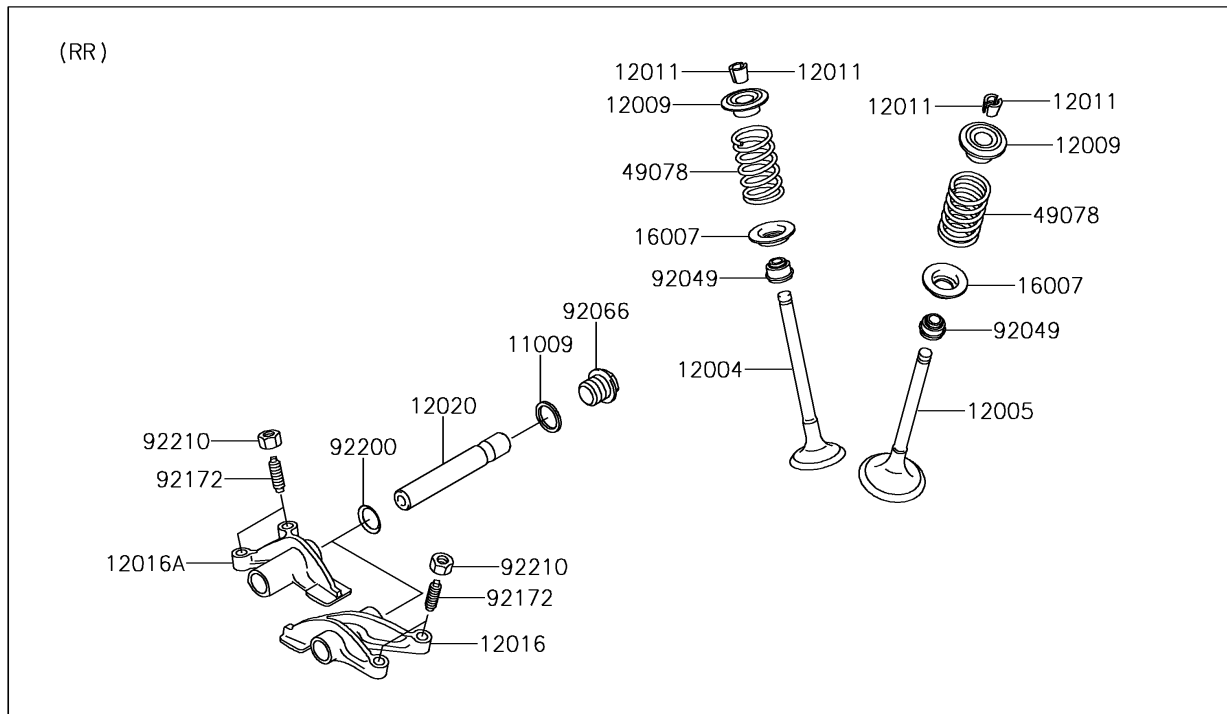

## PARTS DIAGRAM

### Valve(s)

E1210

# 2019 BRUTE FORCE® 750 4x4i EPS

## PARTS LIST

Valve(s)

**ITEM NAME**

**PART NUMBER**

**QUANTITY**

---