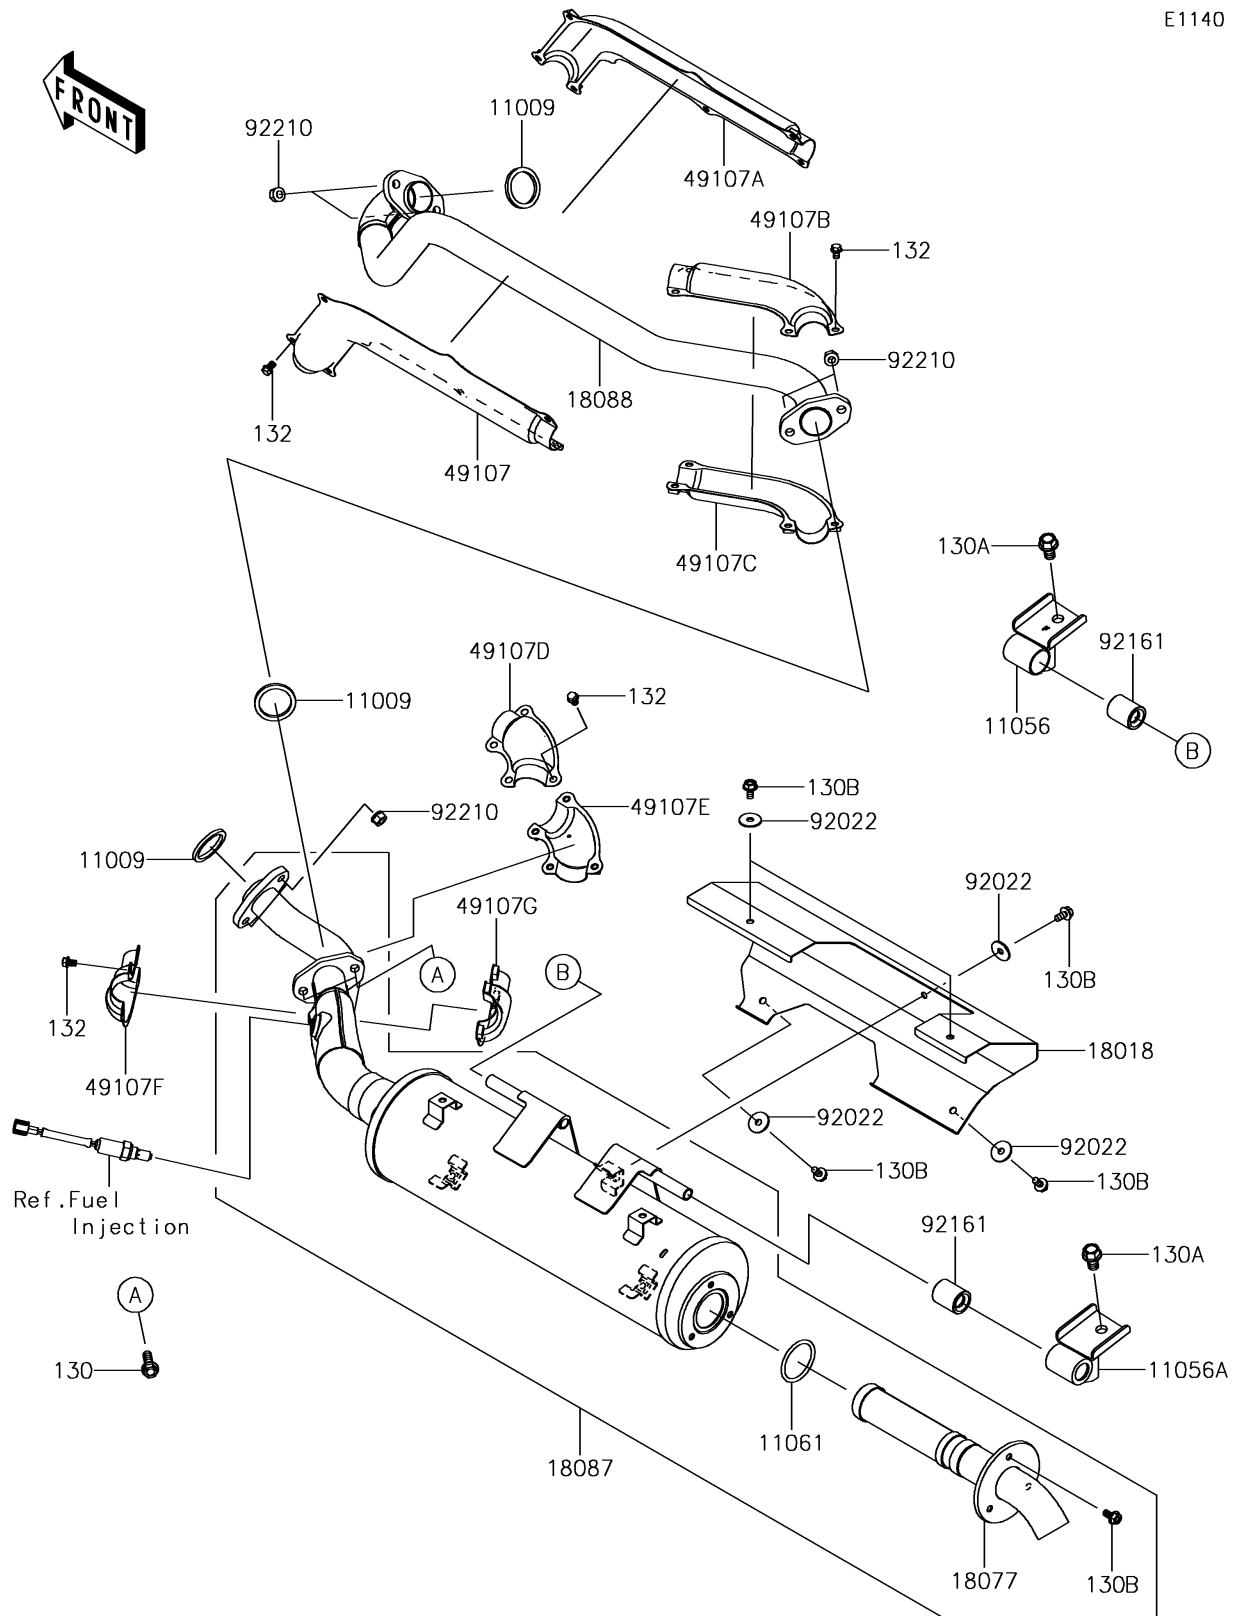

2016 BRUTE FORCE® 750 4x4i EPS

PARTS DIAGRAM

Muffler(s)

E1140

2016 BRUTE FORCE® 750 4x4i EPS

PARTS LIST

Muffler(s)

ITEM NAME	PART NUMBER	QUANTITY
-----------	-------------	----------
