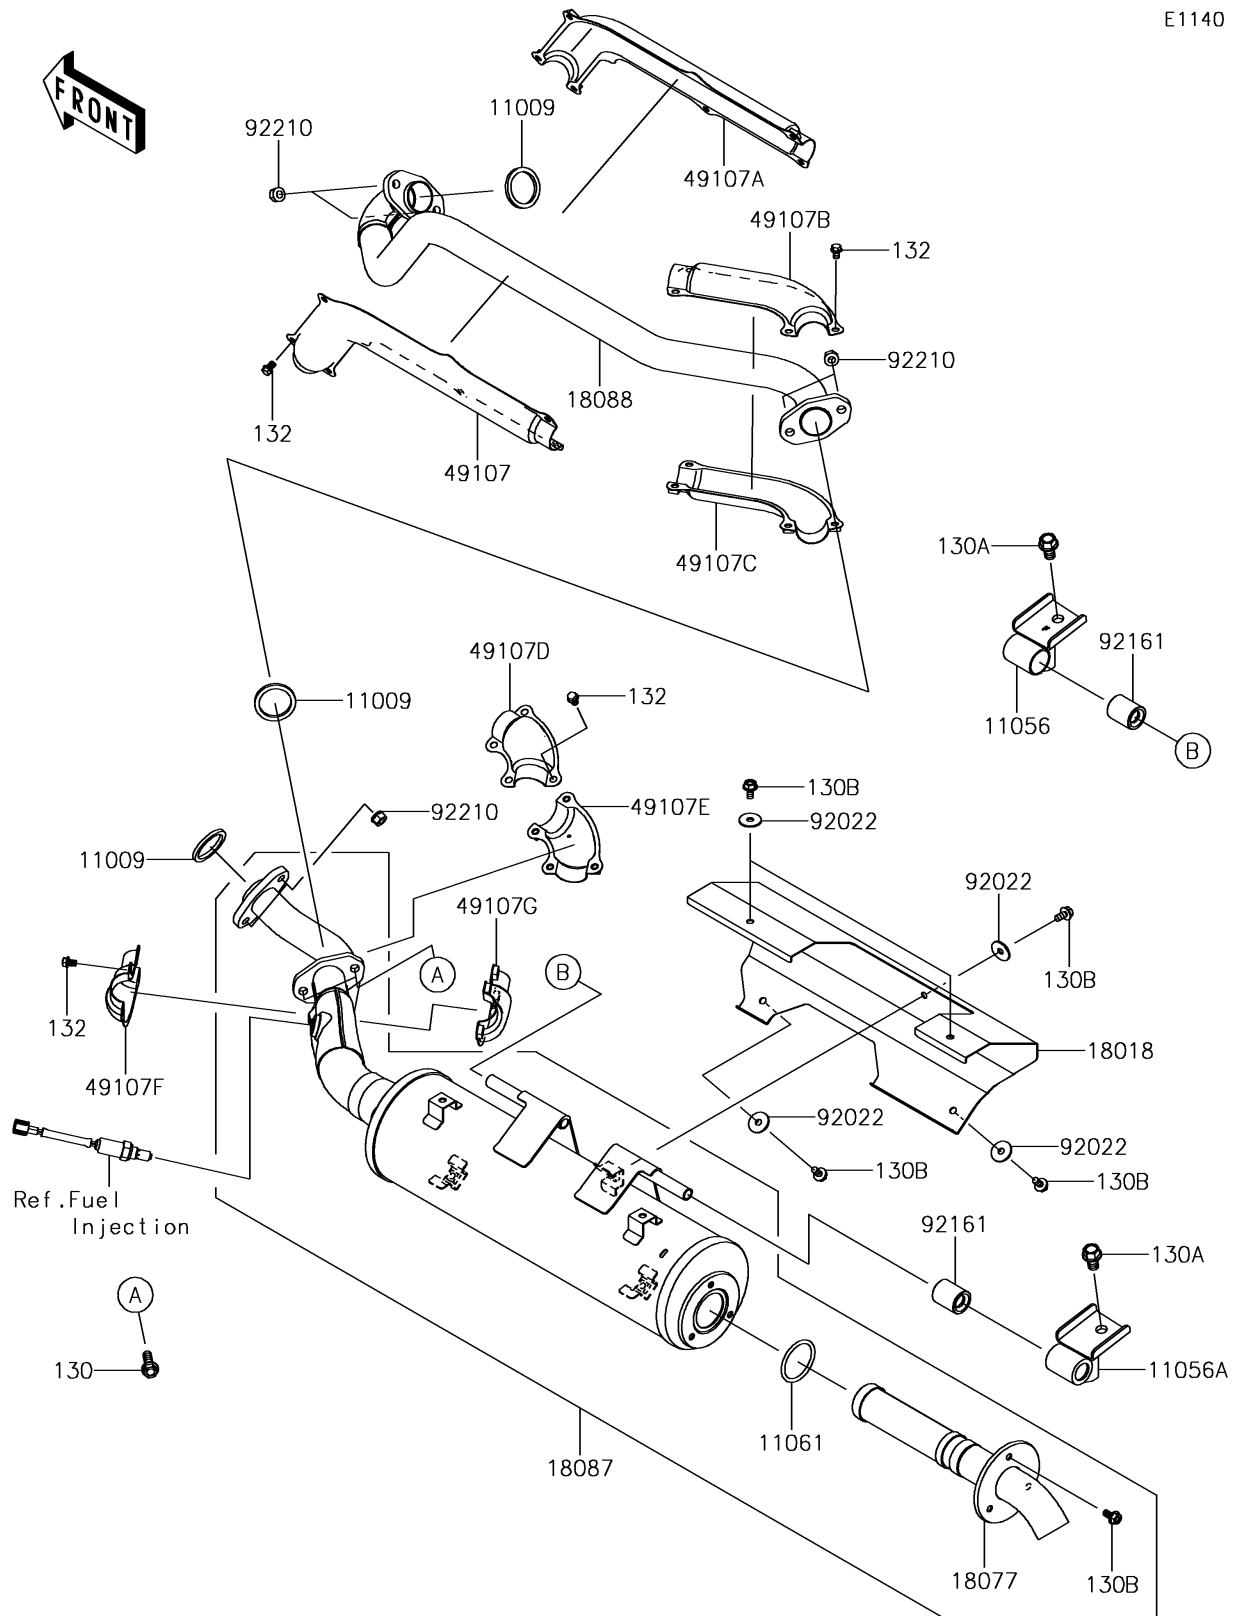

2018 BRUTE FORCE® 750 4x4i EPS

PARTS DIAGRAM

Muffler(s)

E1140

2018 BRUTE FORCE® 750 4x4i EPS

PARTS LIST

Muffler(s)

ITEM NAME	PART NUMBER	QUANTITY
-----------	-------------	----------
