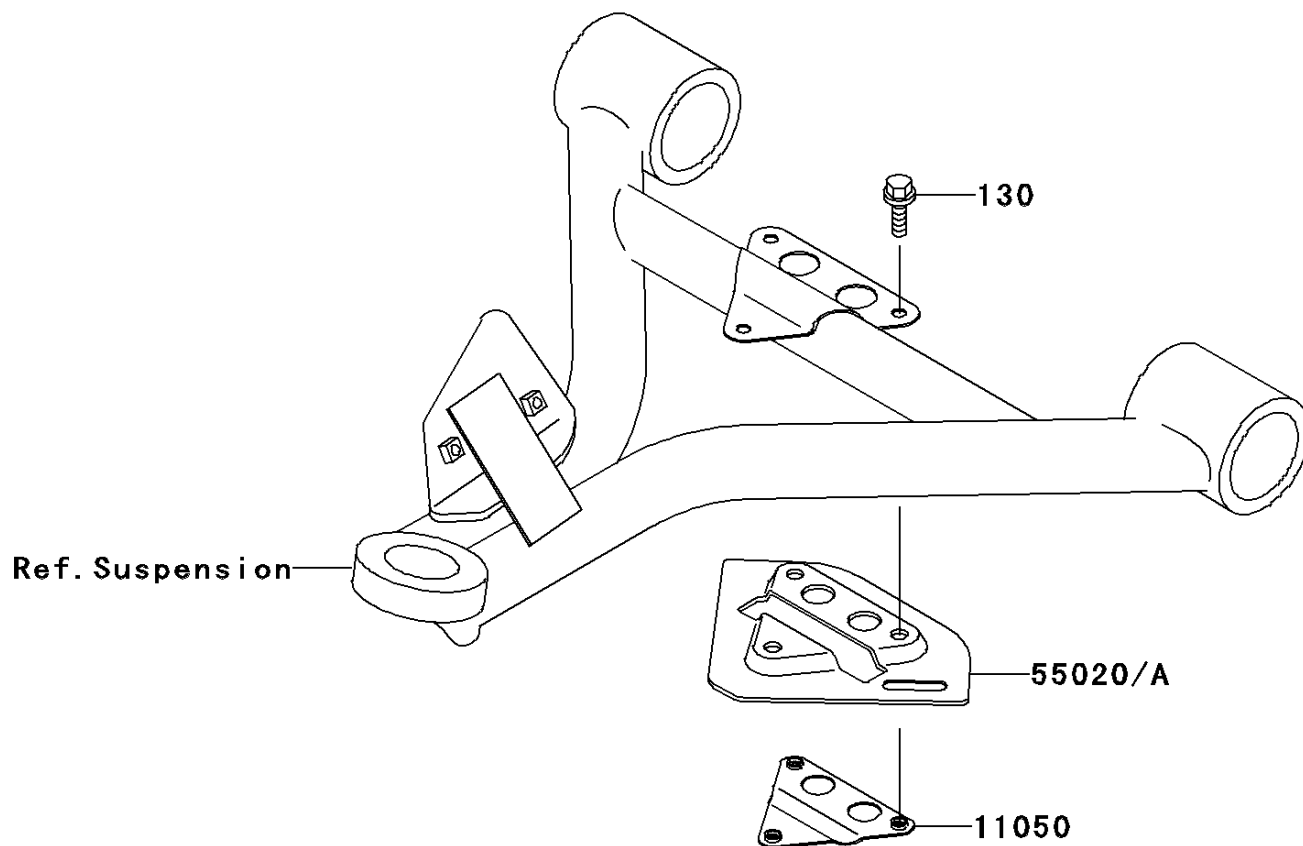

1999 Prairie 300 4X4

PARTS DIAGRAM

Optional Parts(Arm Guard)

F2890B

1999 Prairie 300 4X4

PARTS LIST

Optional Parts(Arm Guard)

ITEM NAME

PART NUMBER

QUANTITY
