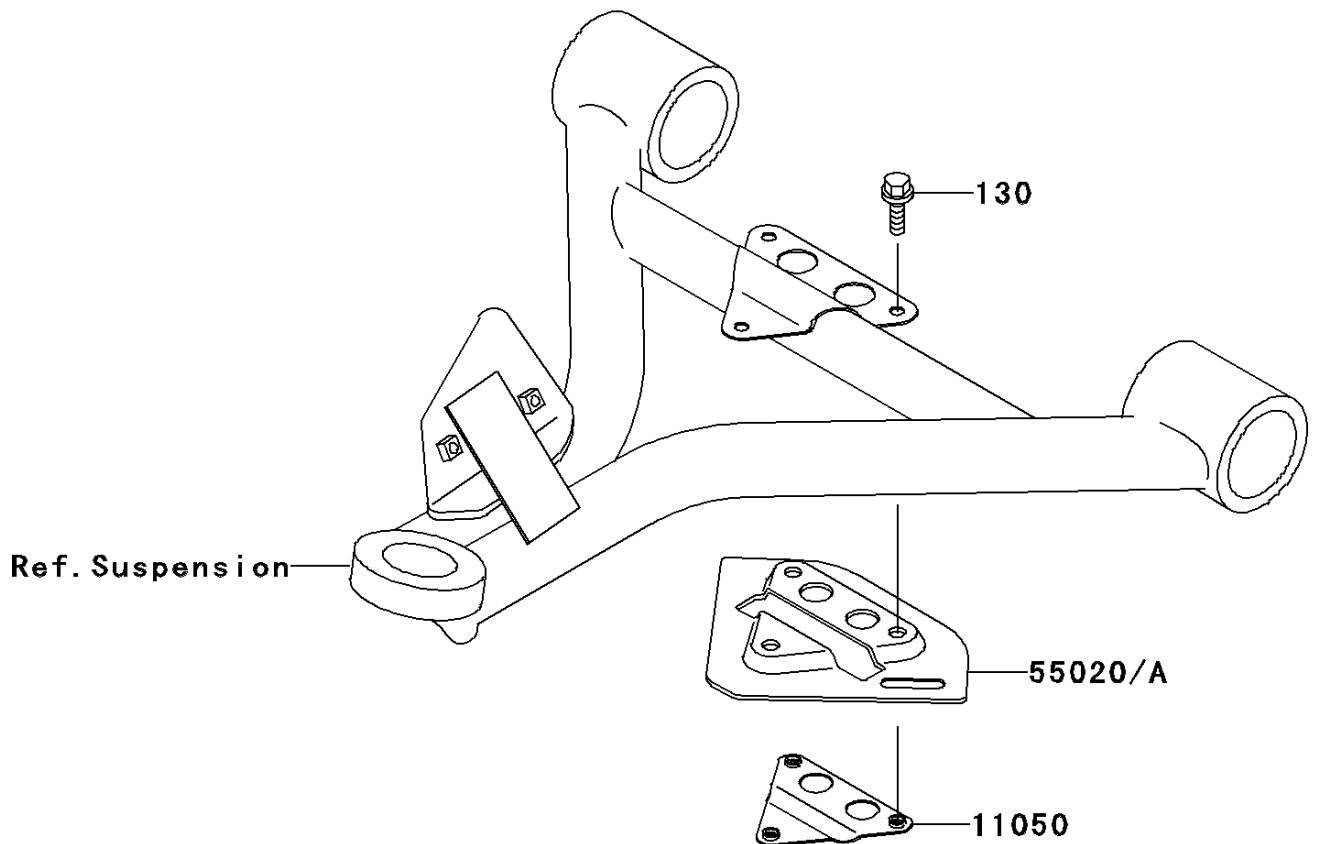

2001 Prairie 300 4X4

PARTS DIAGRAM

Optional Parts(Arm Guard)

F2890B

2001 Prairie 300 4X4

PARTS LIST

Optional Parts(Arm Guard)

ITEM NAME

PART NUMBER

QUANTITY
