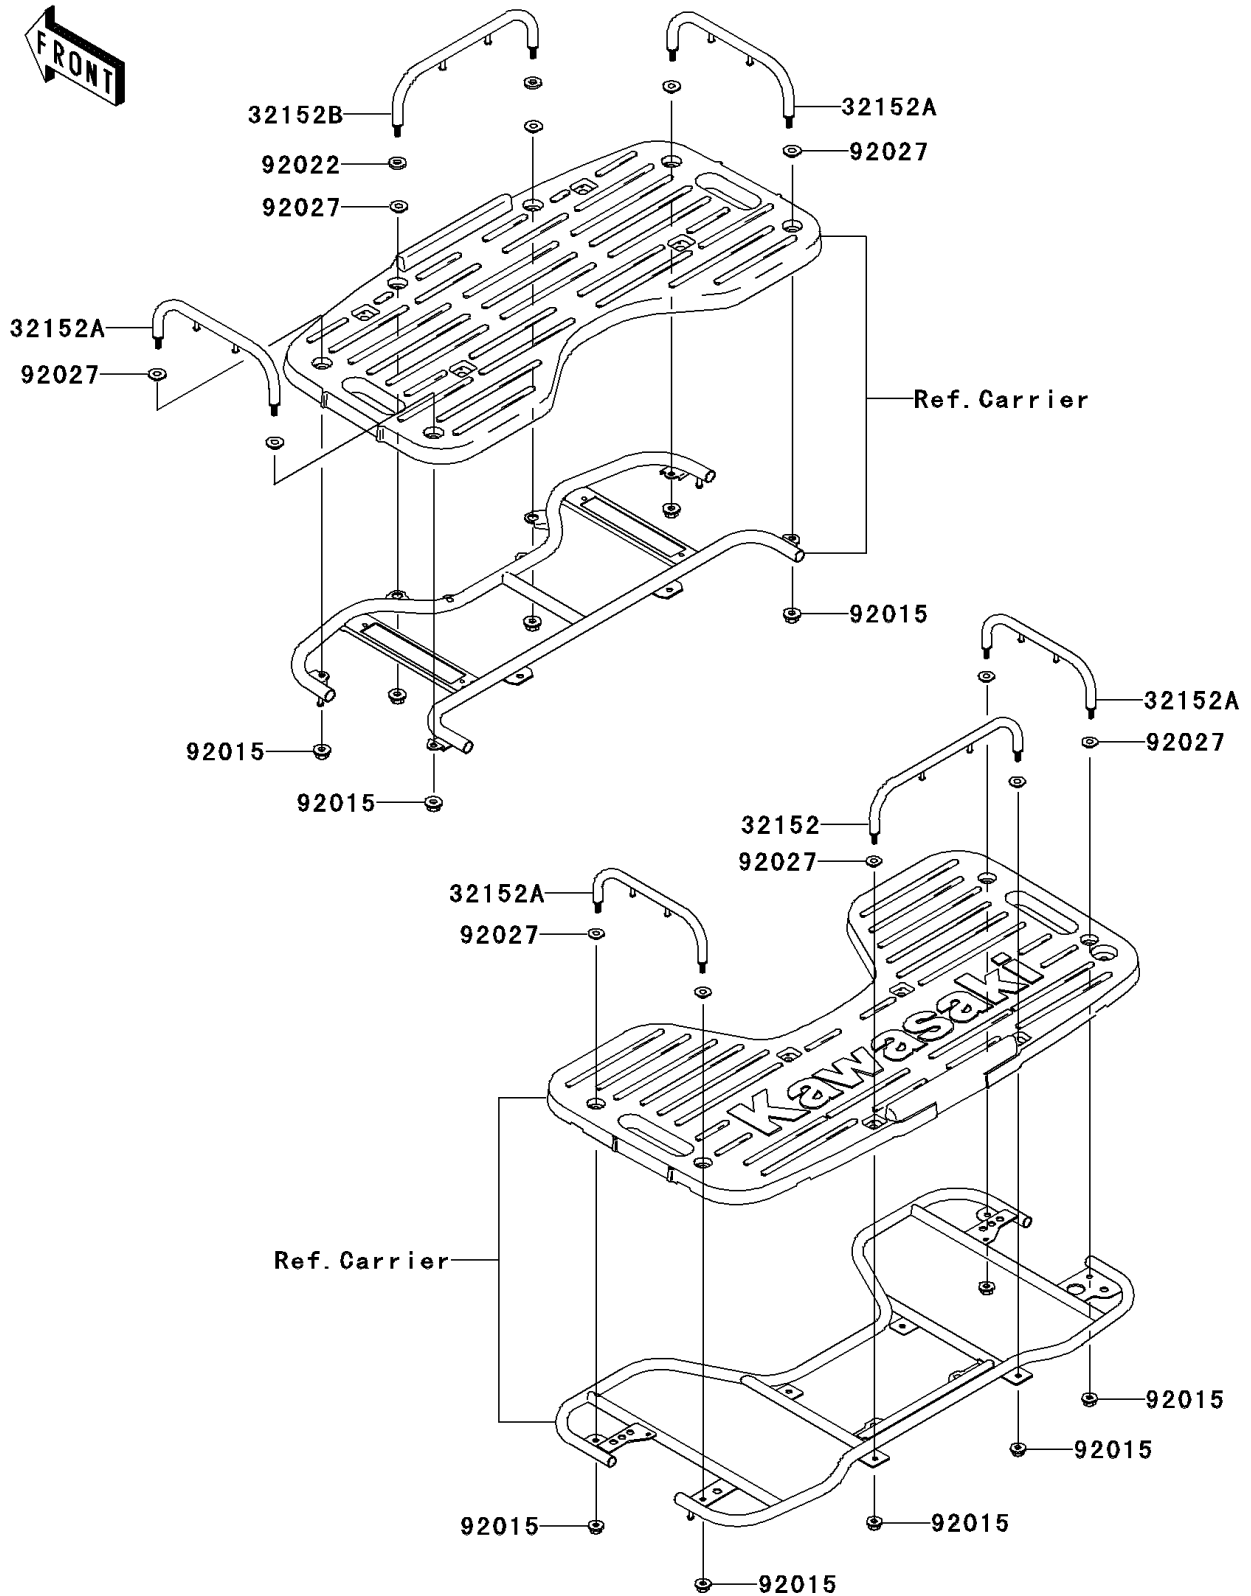

2002 Prairie 300 4X4

PARTS DIAGRAM

Optional Parts(Carrier Guard)

F2890A

2002 Prairie 300 4X4

PARTS LIST

Optional Parts(Carrier Guard)

ITEM NAME

PART NUMBER

QUANTITY
