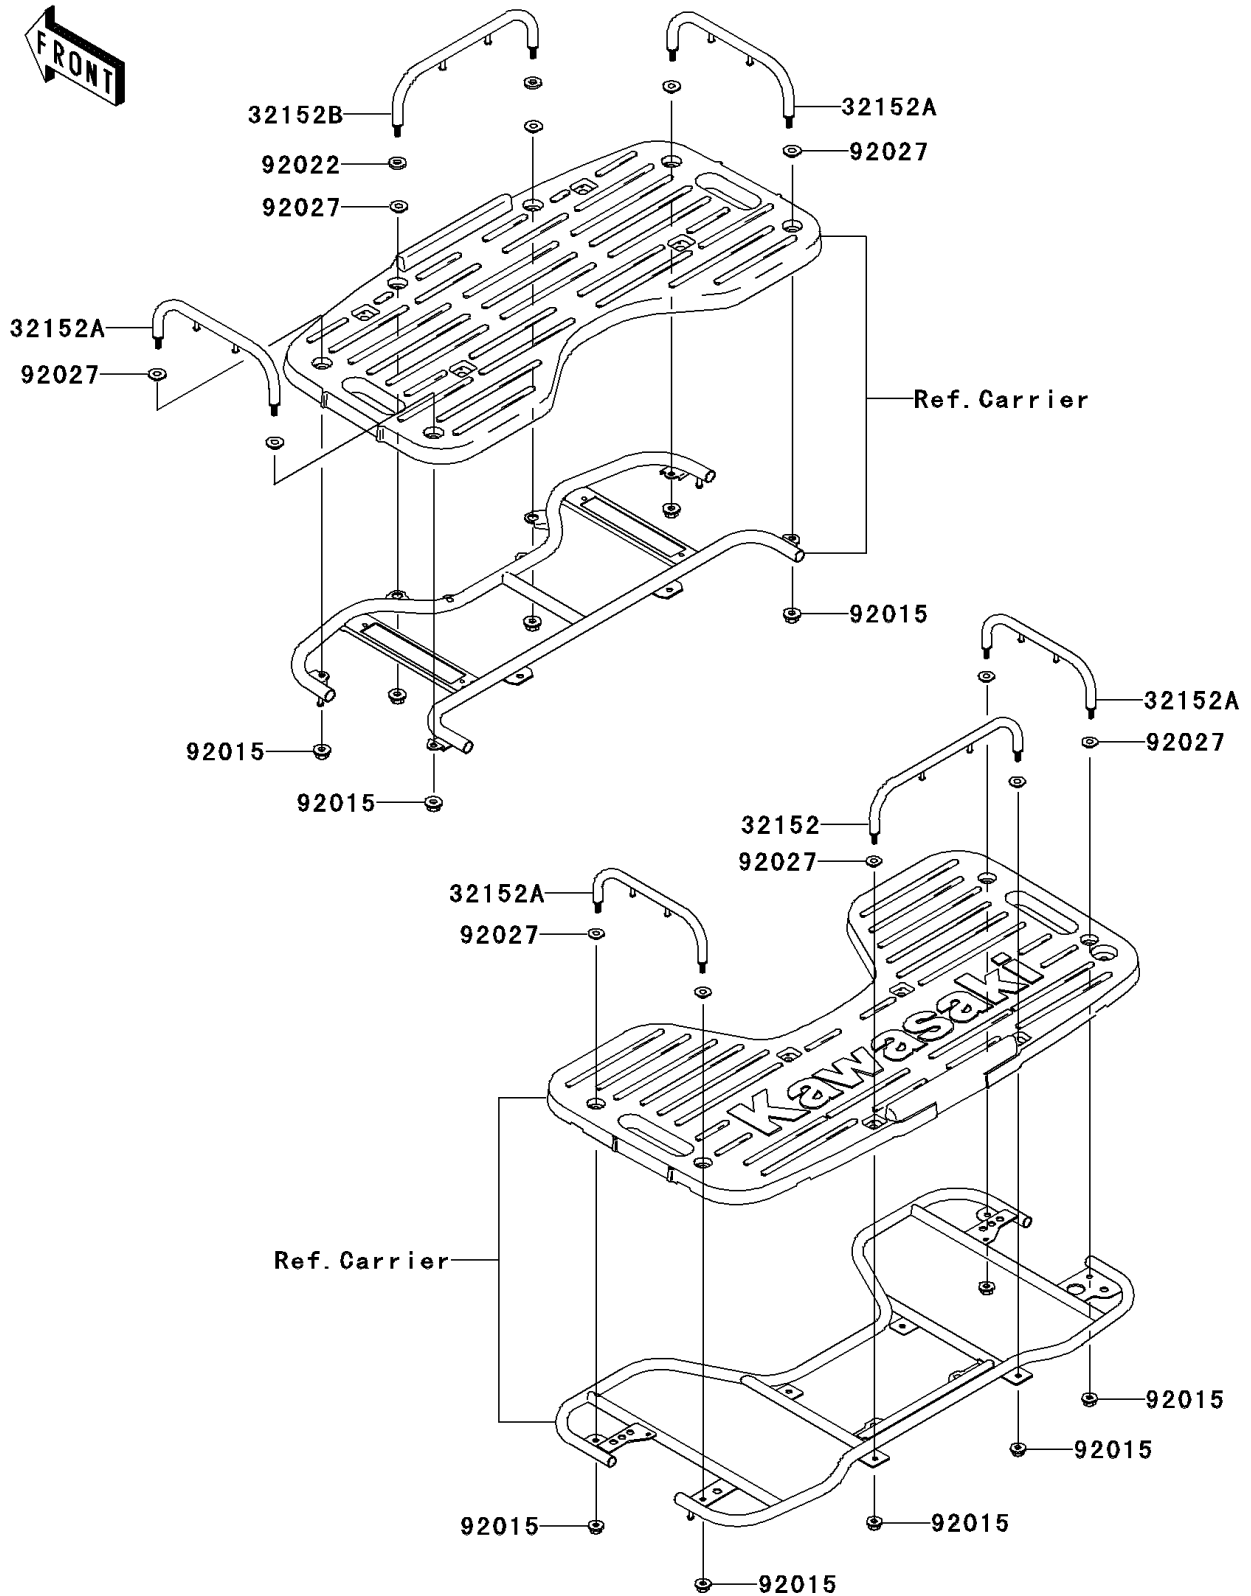

1999 Prairie 300 4X4

PARTS DIAGRAM

Optional Parts(Carrier Guard)

F2890A

1999 Prairie 300 4X4

PARTS LIST

Optional Parts(Carrier Guard)

ITEM NAME

PART NUMBER

QUANTITY
