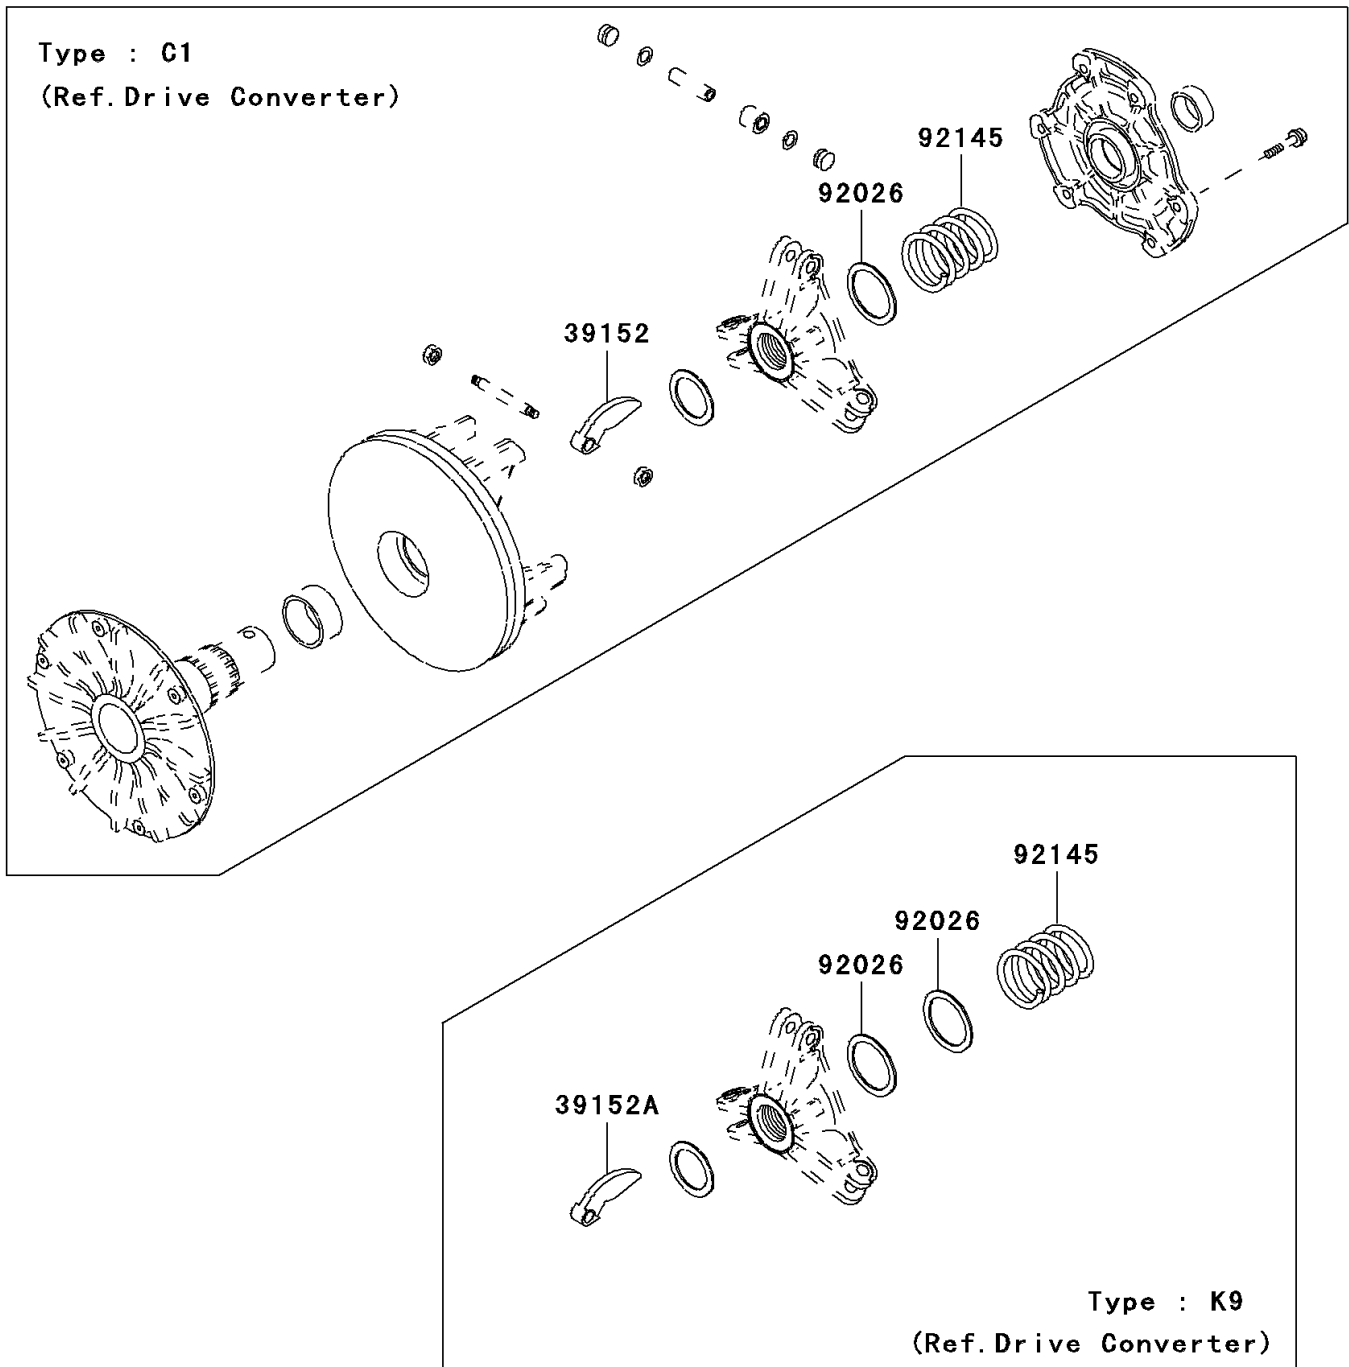

2001 Prairie 300 4X4

PARTS DIAGRAM

Optional Parts(Drive Converter)

F2890

2001 Prairie 300 4X4

PARTS LIST

Optional Parts(Drive Converter)

ITEM NAME

PART NUMBER

QUANTITY
