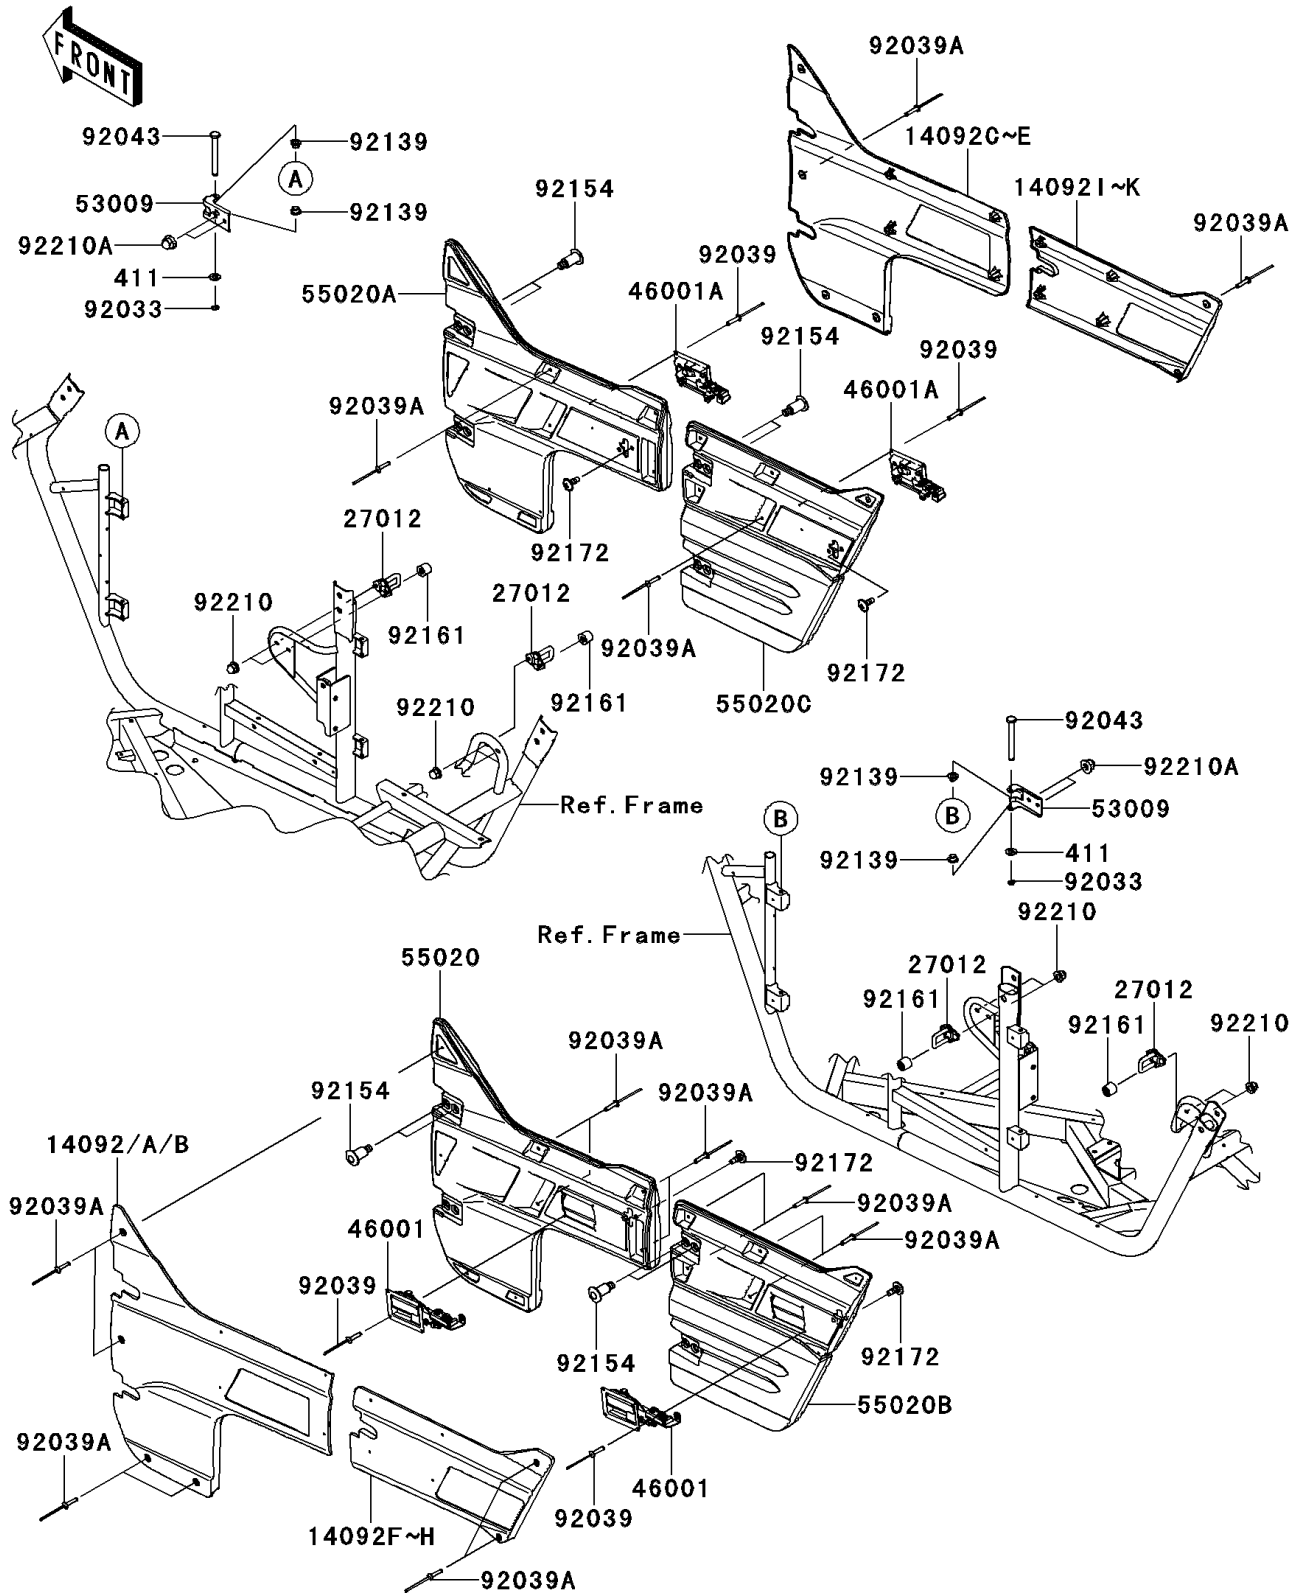

## PARTS DIAGRAM

### Door

F2690

# 2012 TERYX4™ 750 4x4 EPS LE

## PARTS LIST

Door

ITEM NAME	PART NUMBER	QUANTITY
-----------	-------------	----------

---