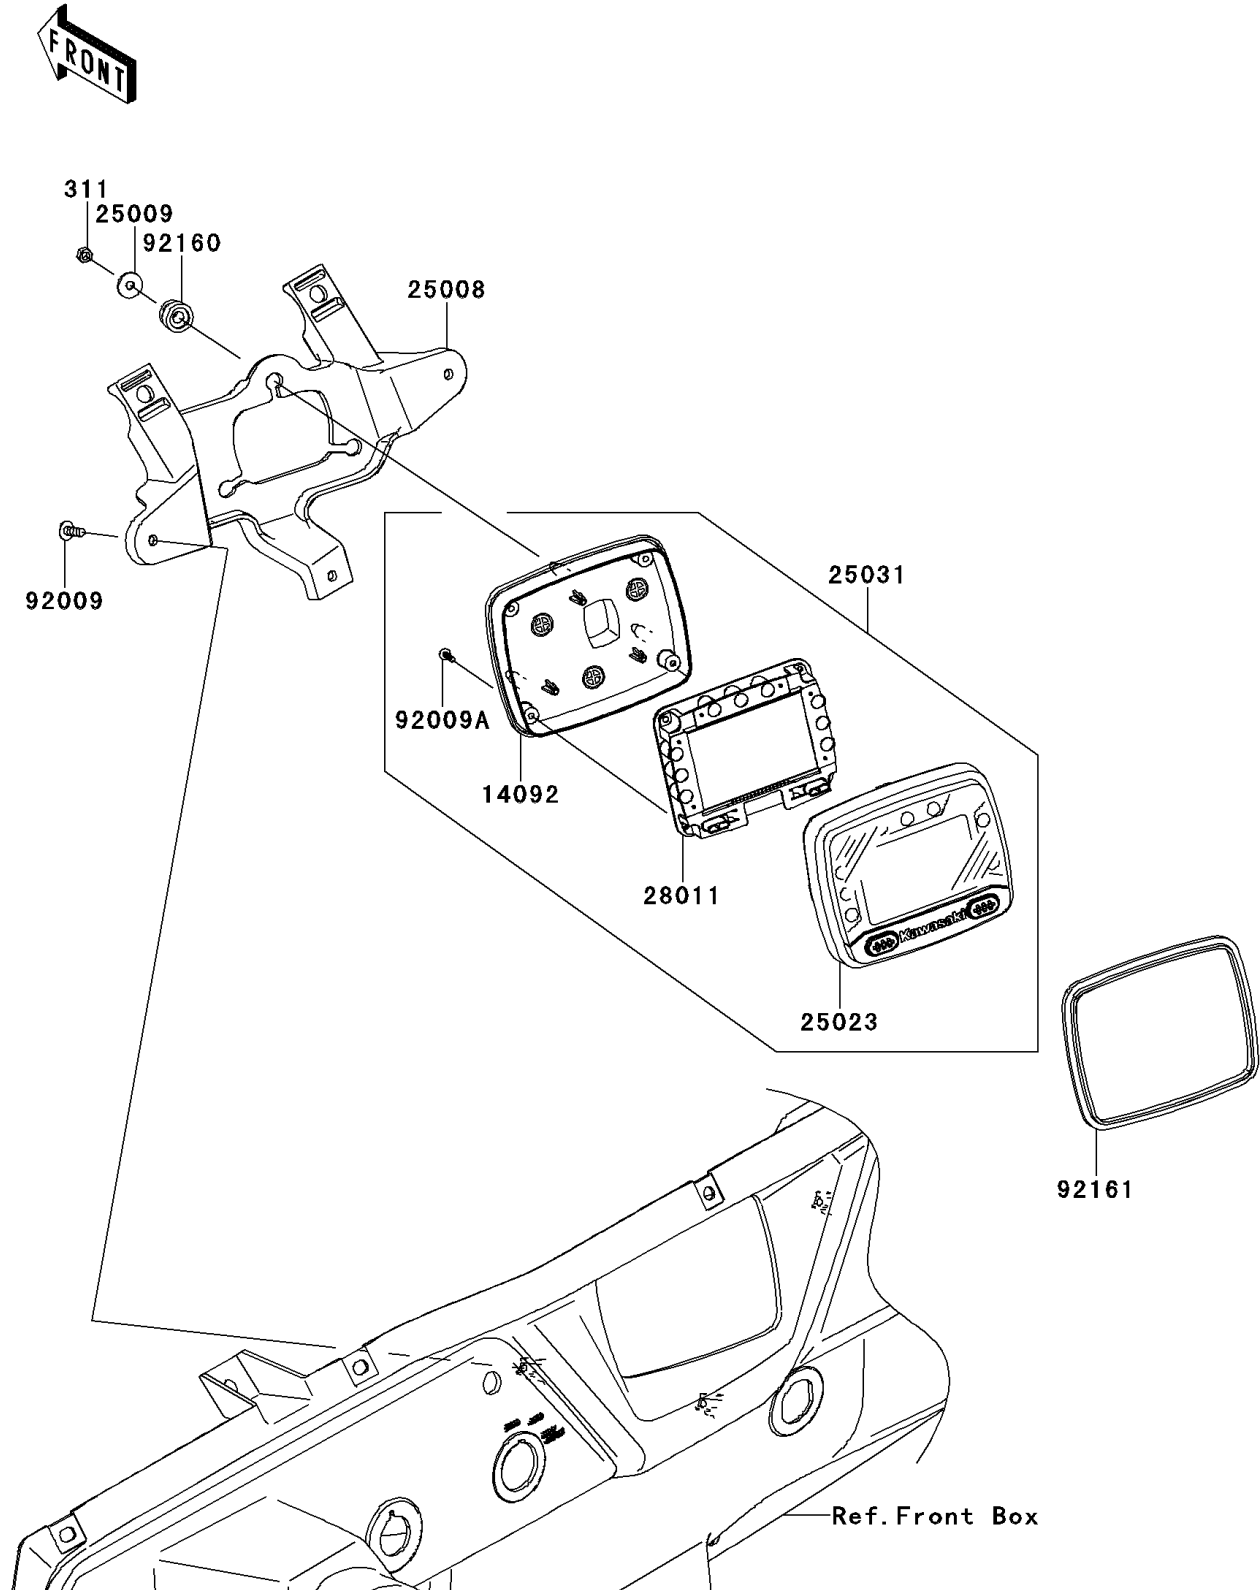

## PARTS DIAGRAM

Meter(s)

F2530

# 2012 TERYX4™ 750 4x4 EPS LE

## PARTS LIST

Meter(s)

**ITEM NAME**

**PART NUMBER**

**QUANTITY**

---