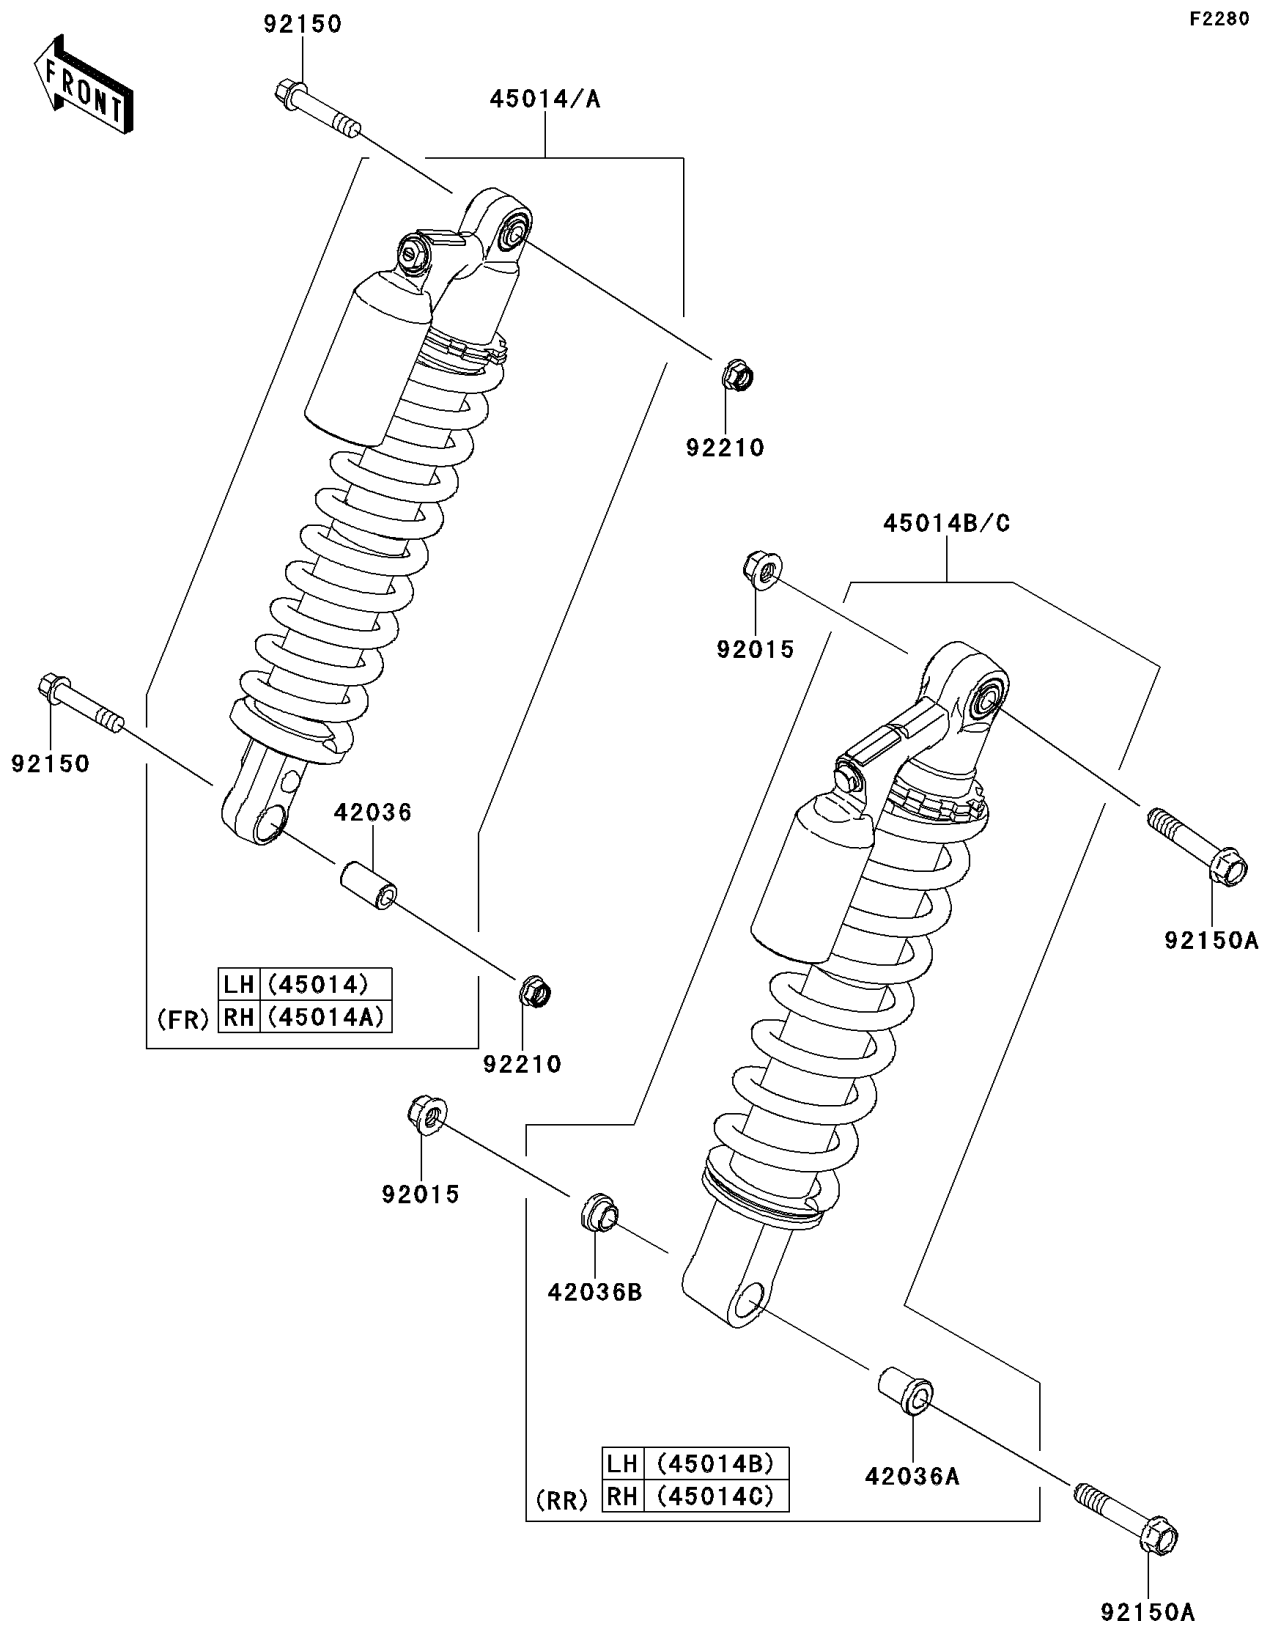

2012 TERYX4™ 750 4x4 EPS LE

PARTS DIAGRAM

Shock Absorber(s)

2012 TERYX4™ 750 4x4 EPS LE

PARTS LIST

Shock Absorber(s)

ITEM NAME	PART NUMBER	QUANTITY
SLEEVE (Ref # 42036)	42036-0726	2
SLEEVE (Ref # 42036A)	42036-0727	2
SLEEVE (Ref # 42036B)	42036-0728	2
SHOCKABSORBER,FR,LH,BLACK (Ref # 45014)	45014-0338-17D	1
SHOCKABSORBER,FR,RH,BLACK (Ref # 45014A)	45014-0348-17D	1
SHOCKABSORBER,RR,LH (Ref # 45014B)	45014-0351	1
SHOCKABSORBER,RR,RH (Ref # 45014C)	45014-0352	1
NUT,LOCK,FLANGED,12MM (Ref # 92015)	92015-1433	4
BOLT,FLANGED,10X50 (Ref # 92150)	92150-1125	4
BOLT,FLANGED,12X63 (Ref # 92150A)	92150-1258	4
NUT,LOCK,FLANGED,10MM (Ref # 92210)	92210-1080	4