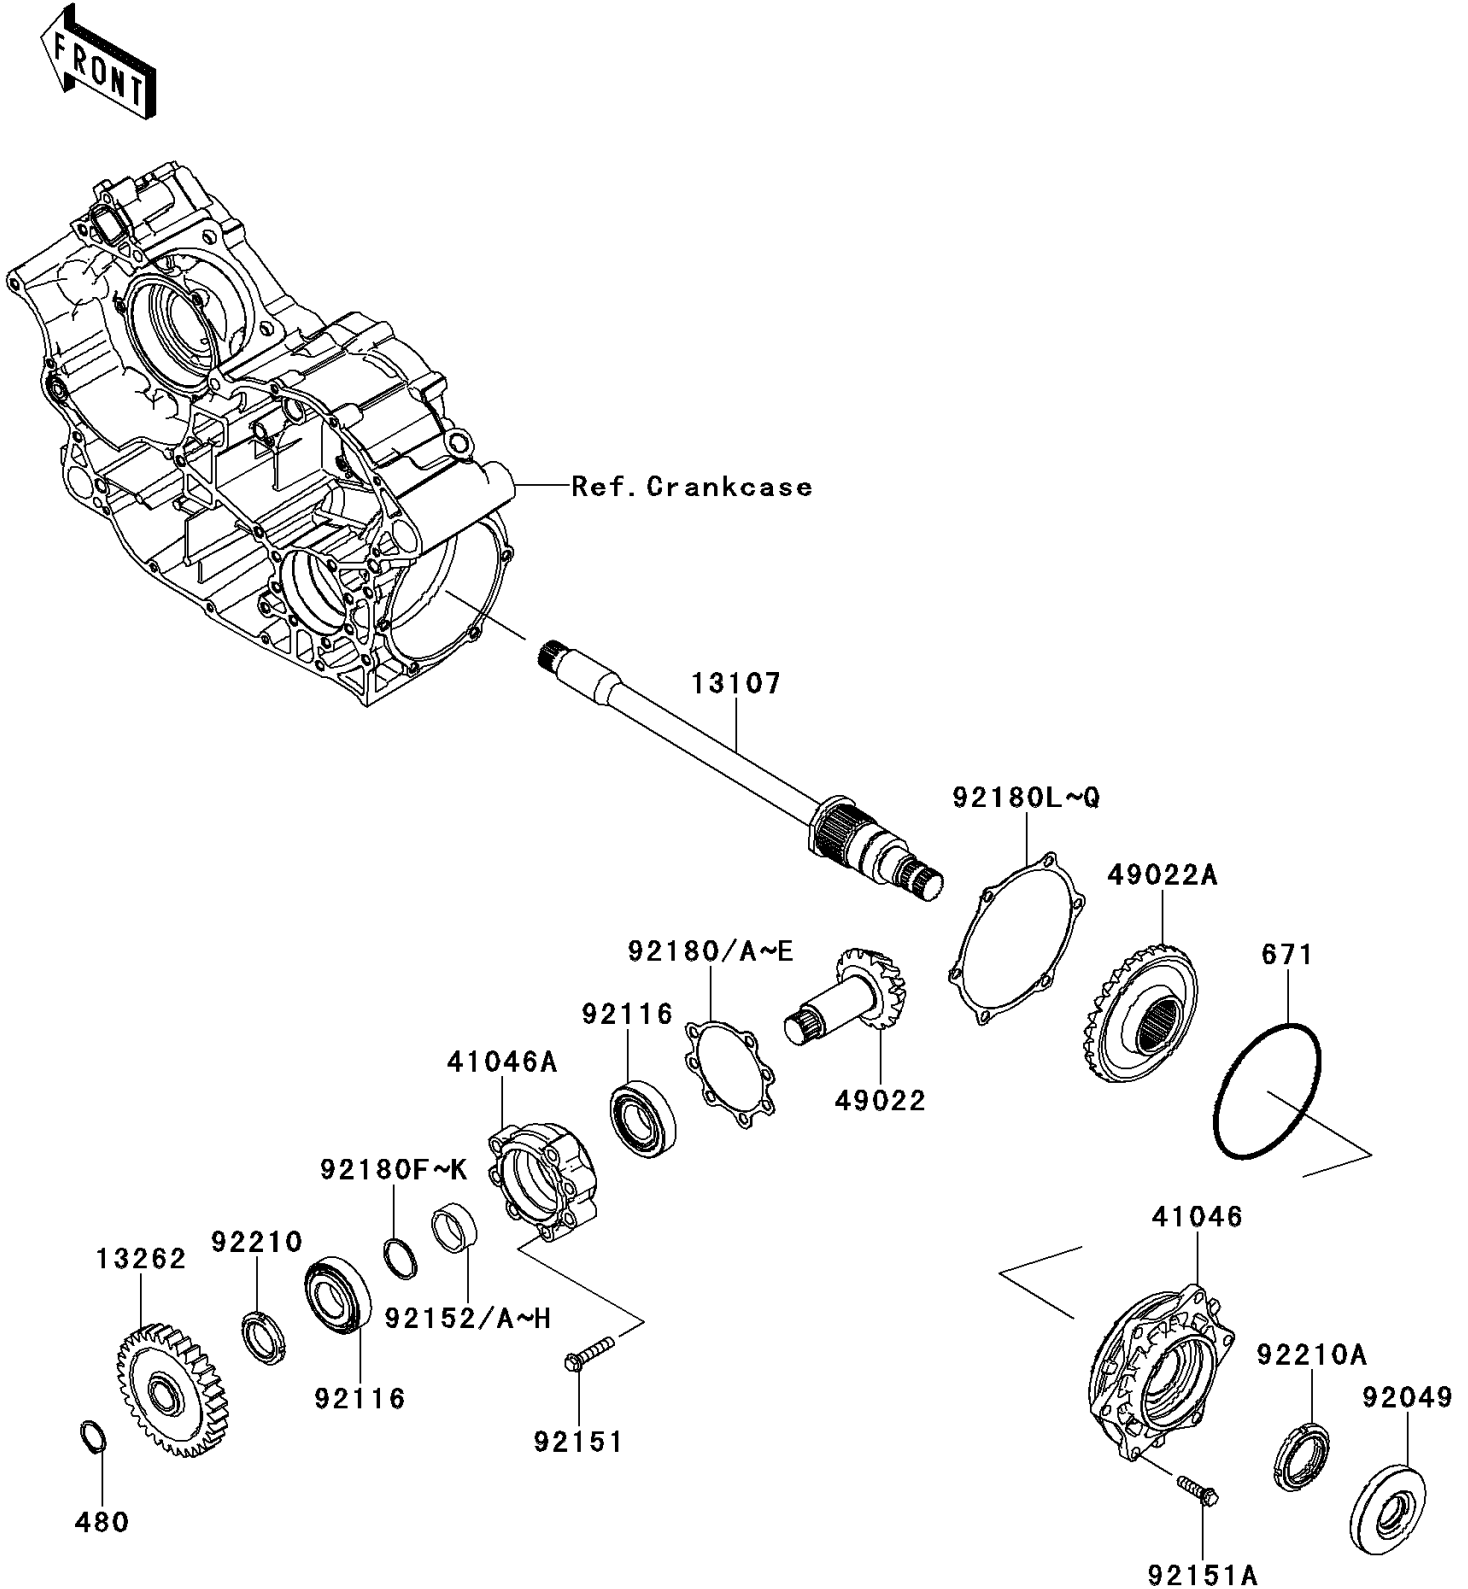

2012 TERYX4™ 750 4x4 EPS LE

PARTS DIAGRAM

Front Bevel Gear

E3131

2012 TERYX4™ 750 4x4 EPS LE

PARTS LIST

Front Bevel Gear

ITEM NAME

PART NUMBER

QUANTITY
