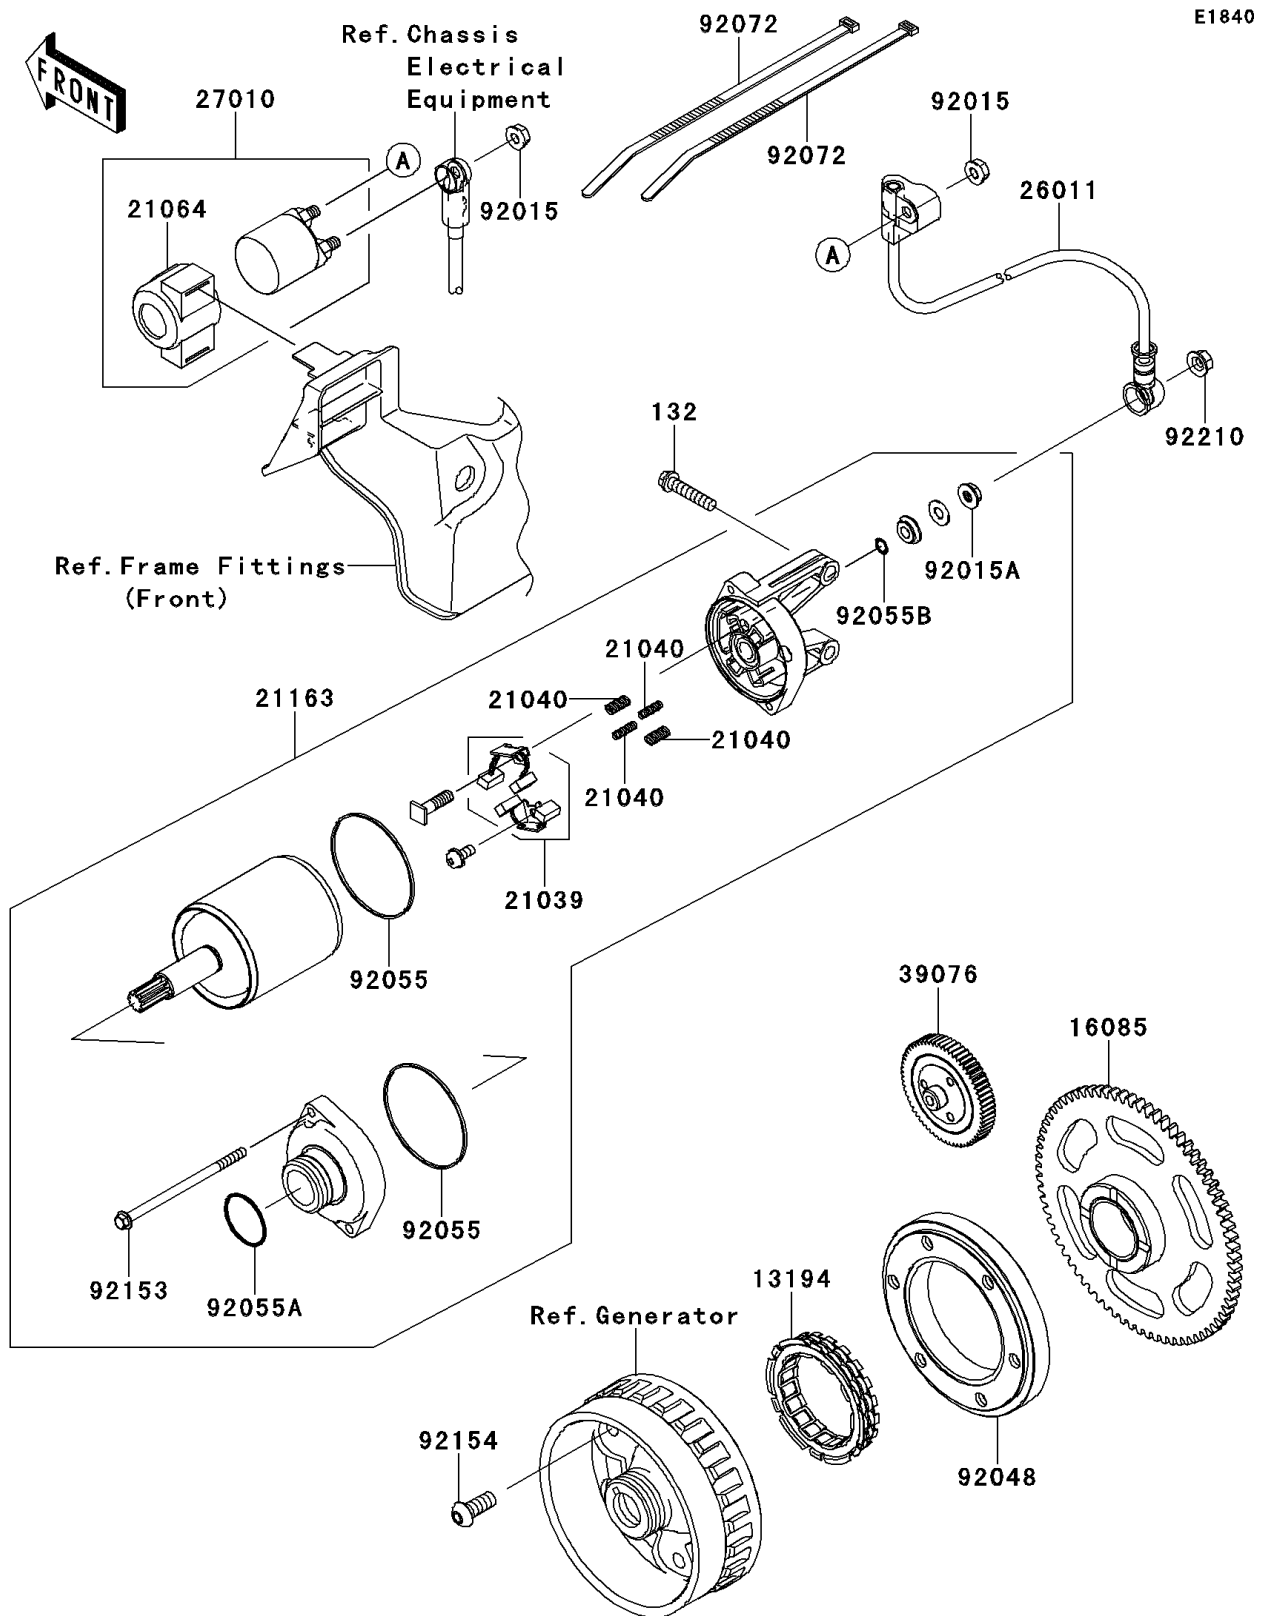

2012 TERYX4™ 750 4x4 EPS LE

PARTS DIAGRAM

Starter Motor

2012 TERYX4™ 750 4x4 EPS LE

PARTS LIST

Starter Motor

ITEM NAME

PART NUMBER

QUANTITY
