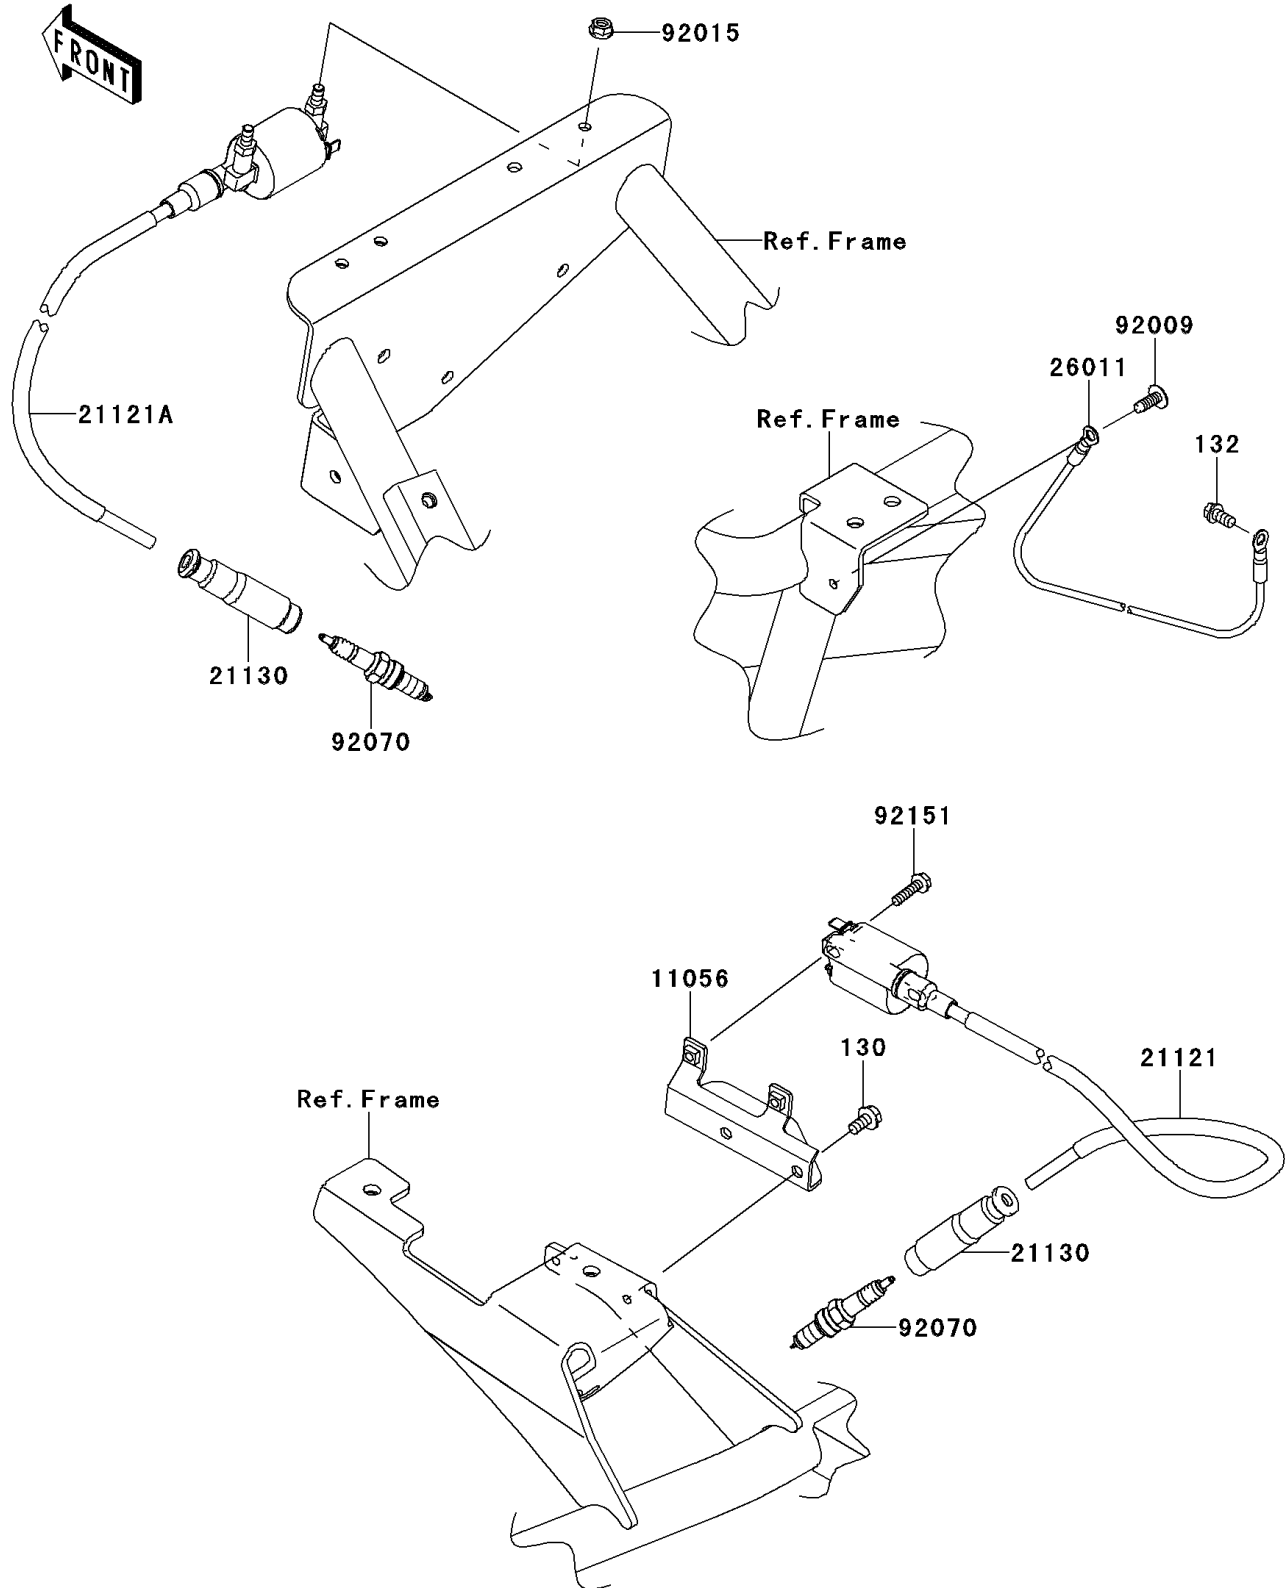

2012 TERYX4™ 750 4x4 EPS LE

PARTS DIAGRAM

Ignition System

E1830

2012 TERYX4™ 750 4x4 EPS LE

PARTS LIST

Ignition System

ITEM NAME	PART NUMBER	QUANTITY
-----------	-------------	----------
