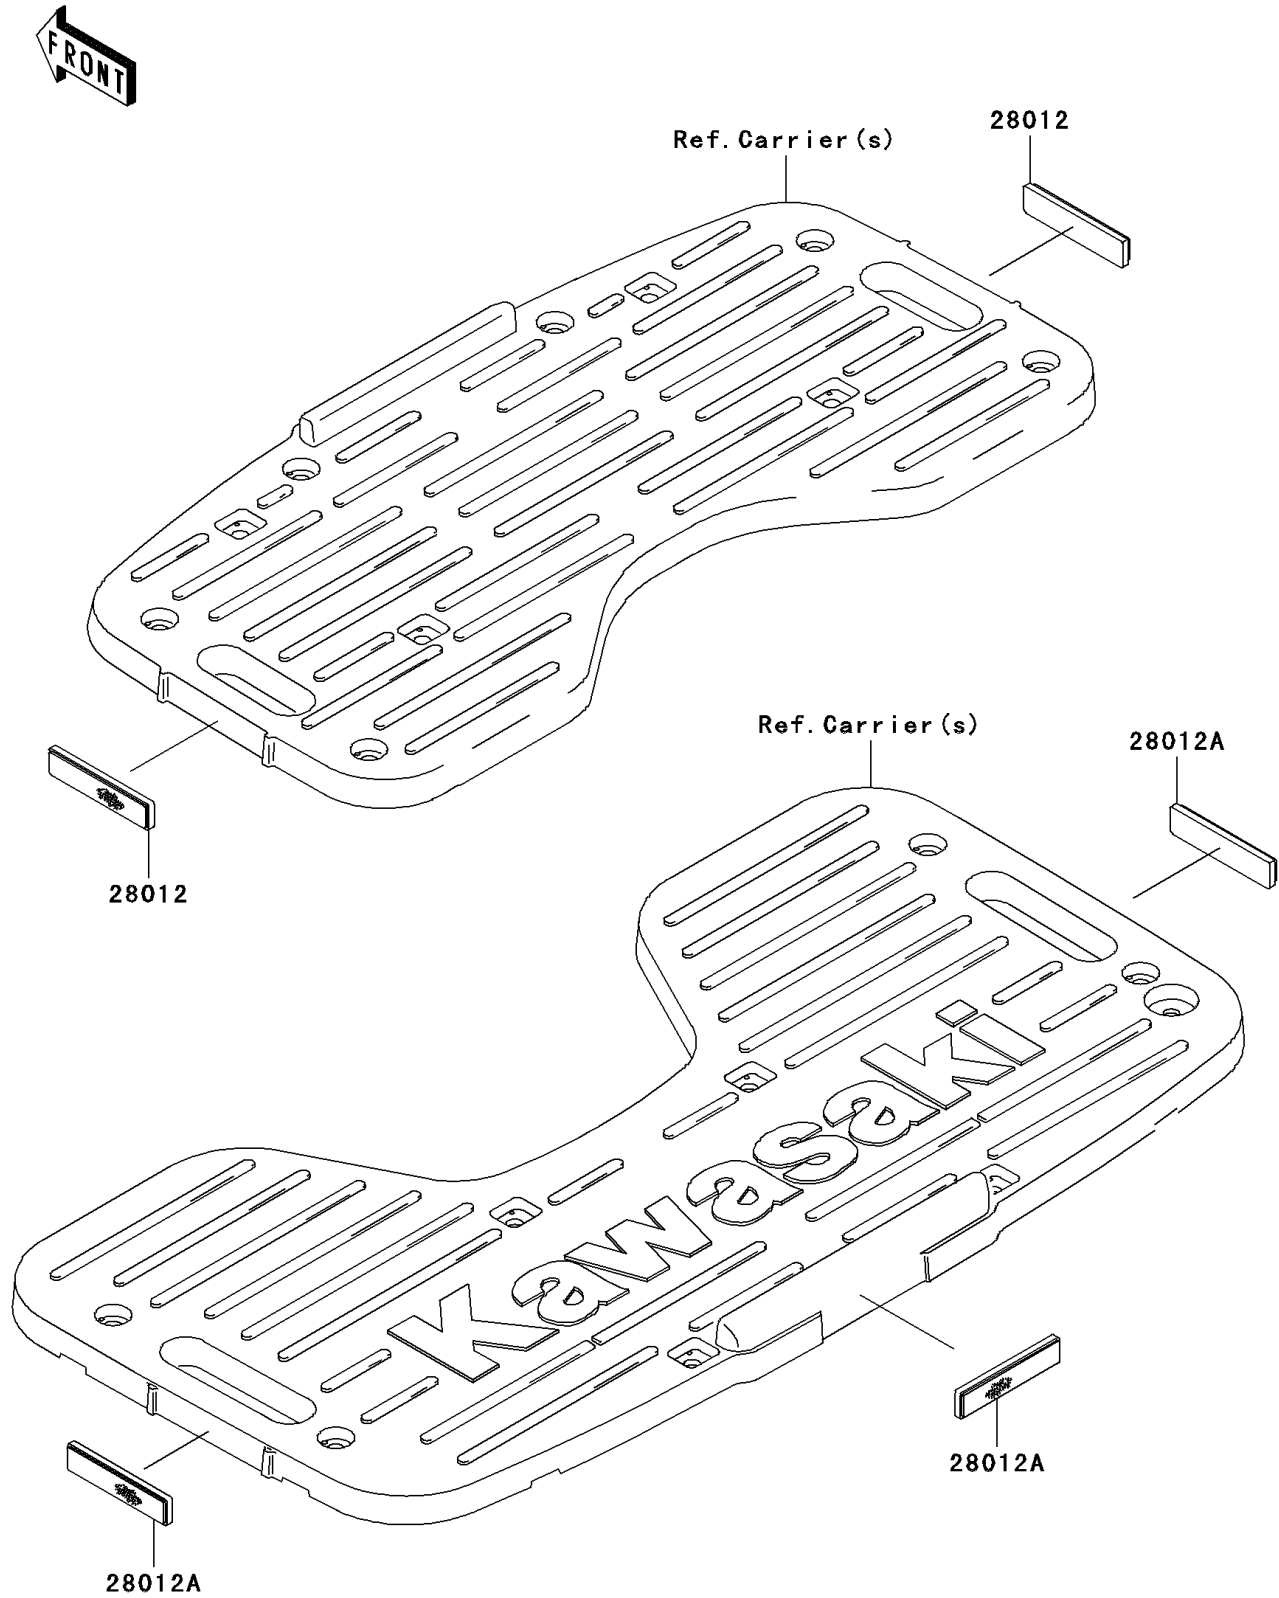

2001 Prairie 300 4X4

PARTS DIAGRAM

Reflectors(CN)

F2790

2001 Prairie 300 4X4

PARTS LIST Reflectors(CN)

ITEM NAME	PART NUMBER	QUANTITY
-----------	-------------	----------
