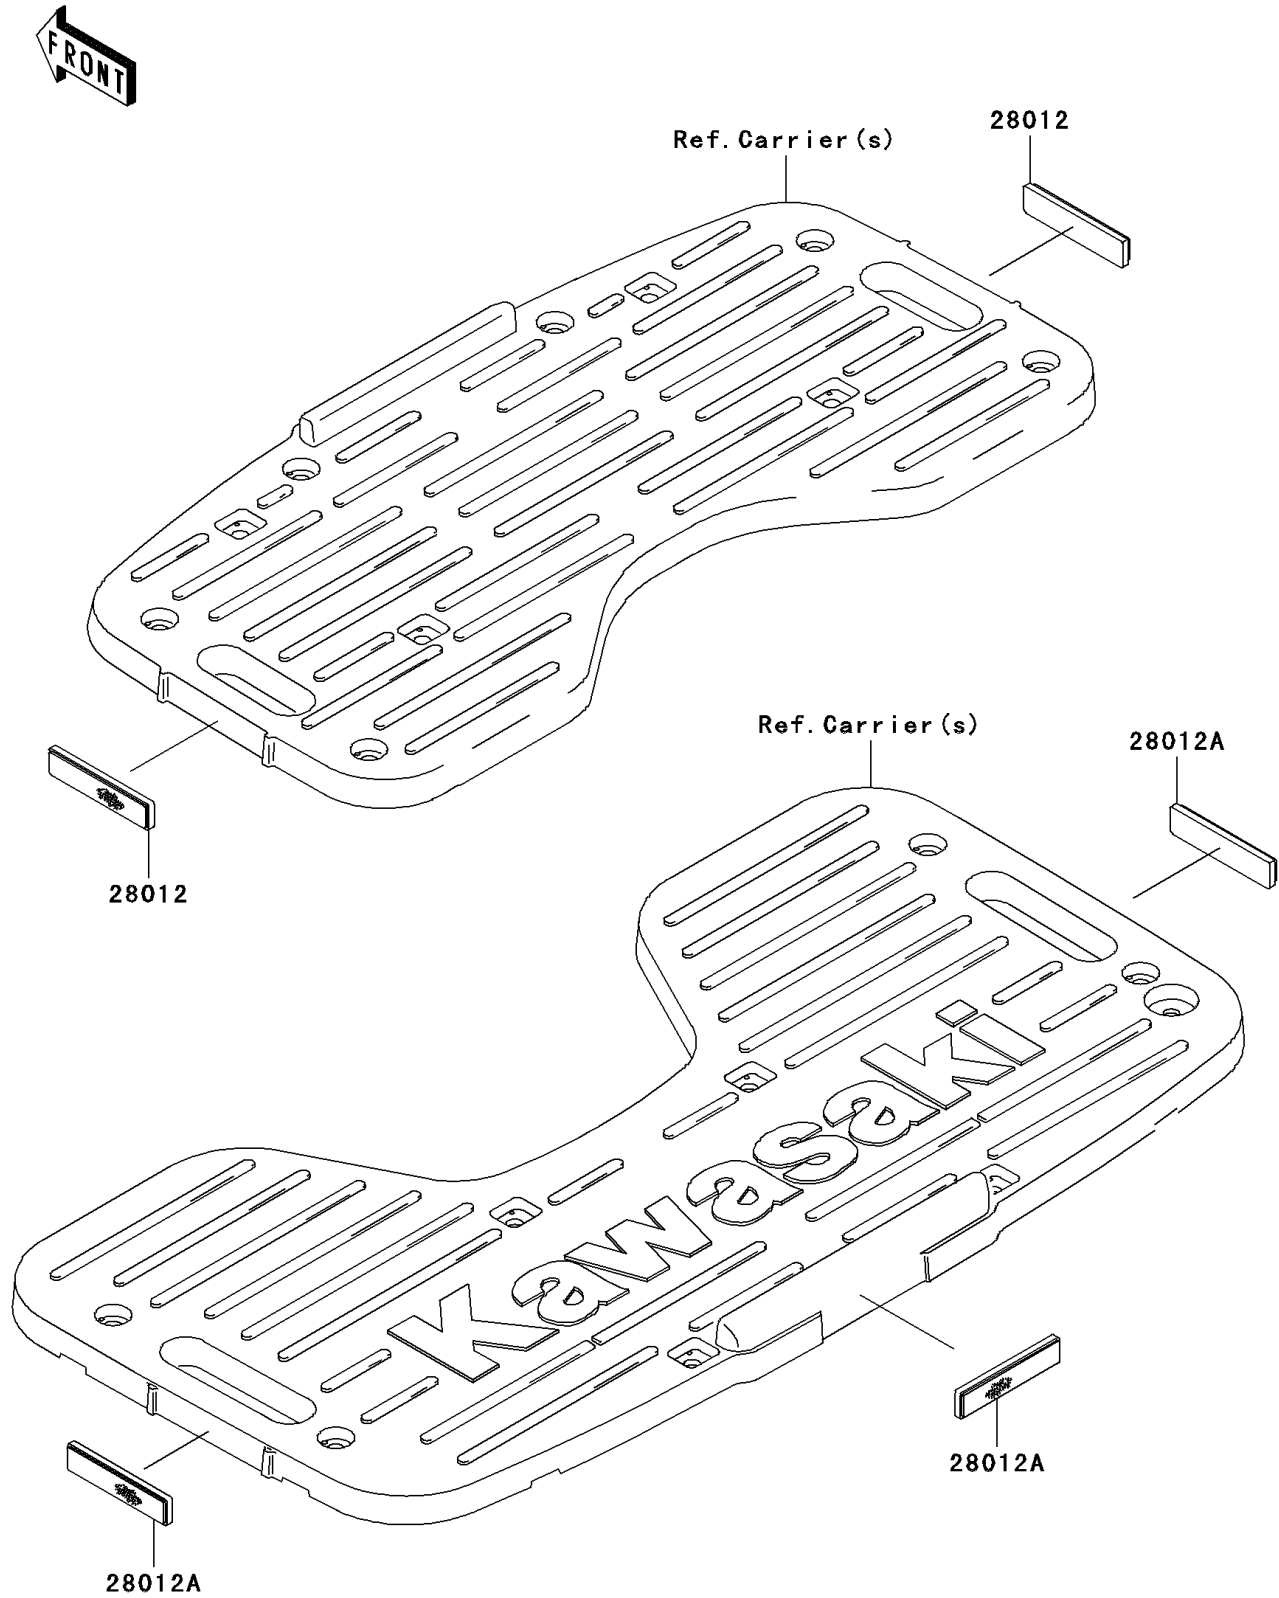

# 2001 Prairie 300 4X4

## PARTS DIAGRAM

### Reflectors(CN)

F2790

## PARTS LIST Reflectors(CN)

ITEM NAME	PART NUMBER	QUANTITY
-----------	-------------	----------

---