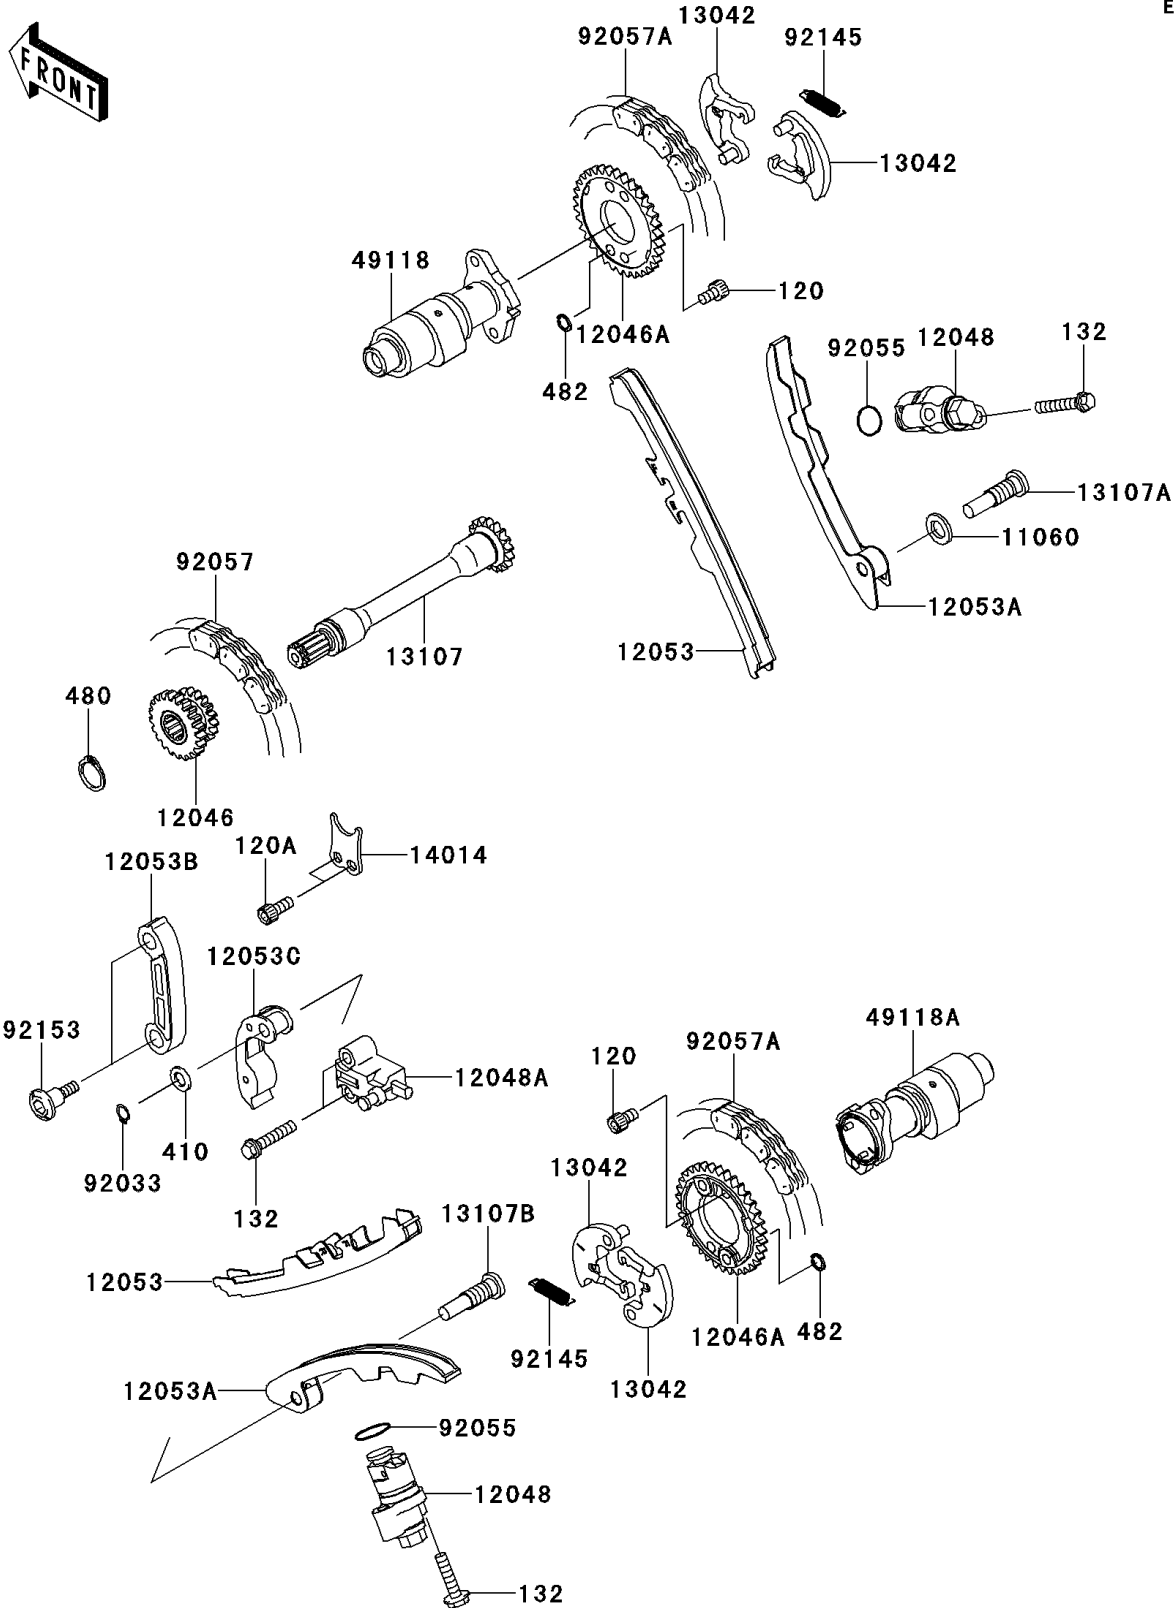

## PARTS DIAGRAM

### Camshaft(s)/Tensioner

E1230

## PARTS LIST

Camshaft(s)/Tensioner

**ITEM NAME**

**PART NUMBER**

**QUANTITY**

---