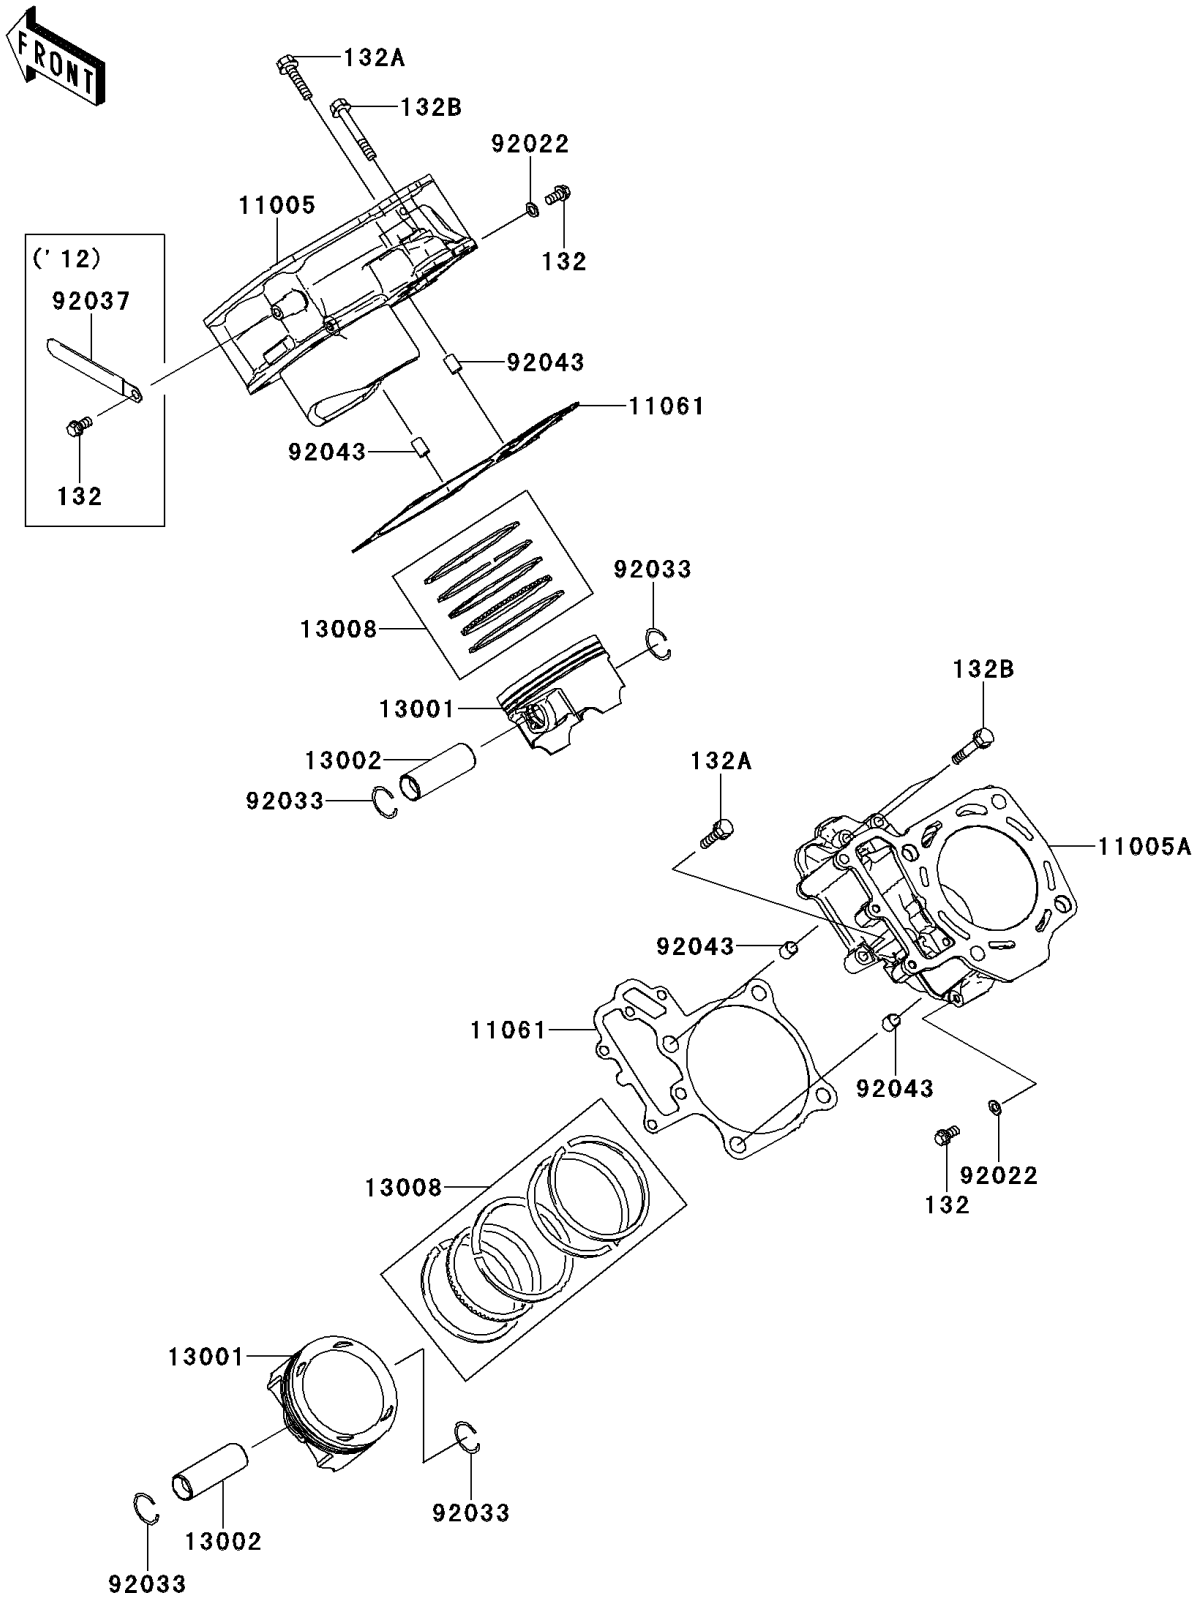

2013 TERYX4™ 750 4x4 EPS

PARTS DIAGRAM

Cylinder/Piston(s)

E1120

2013 TERYX4™ 750 4x4 EPS

PARTS LIST

Cylinder/Piston(s)

ITEM NAME

PART NUMBER

QUANTITY
