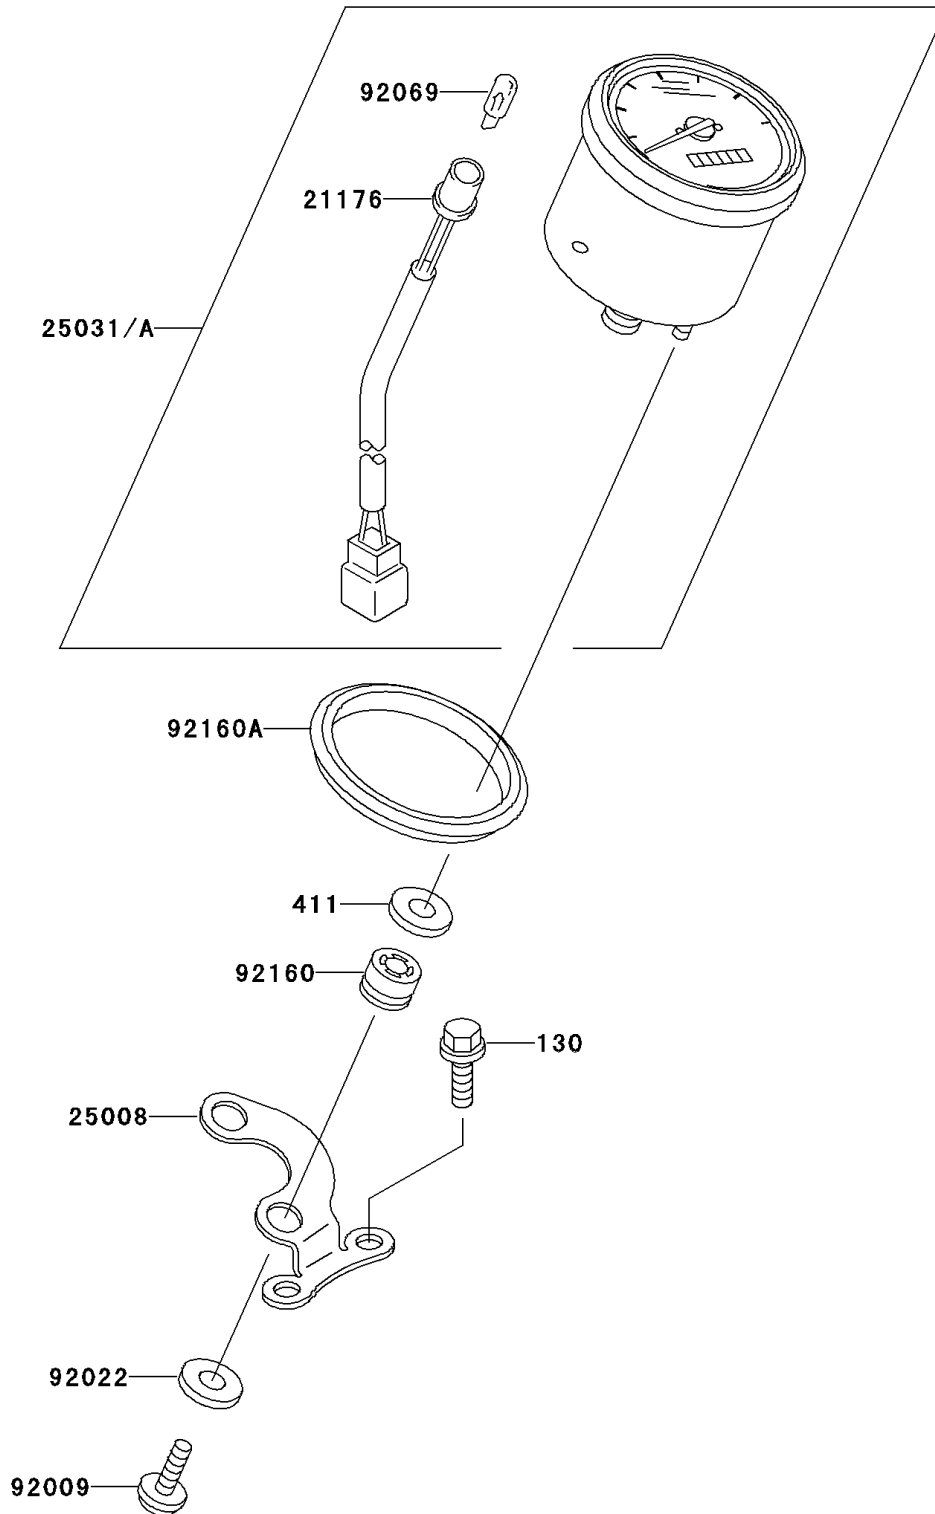

1999 Prairie 300 4X4

PARTS DIAGRAM

Meter(s)

F2530

1999 Prairie 300 4X4

PARTS LIST

Meter(s)

ITEM NAME

PART NUMBER

QUANTITY
