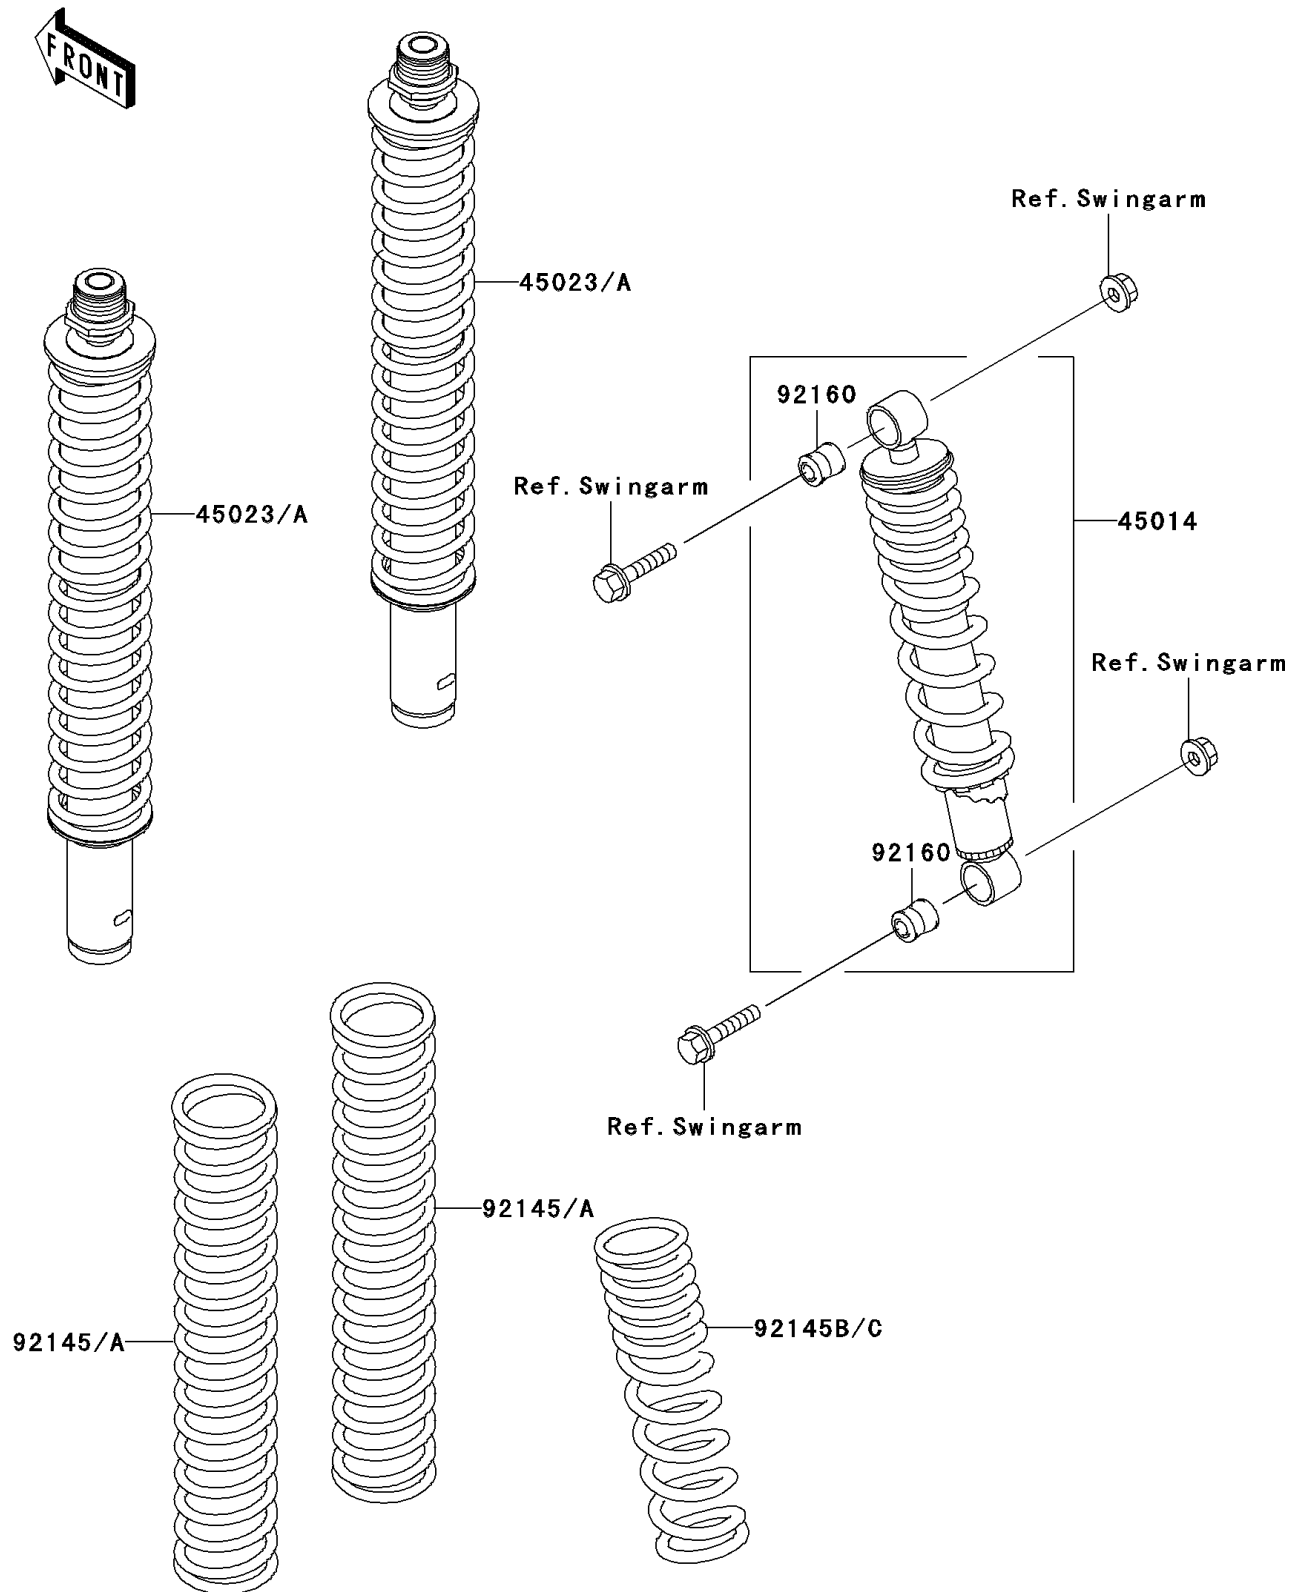

2002 Prairie 300 4X4

PARTS DIAGRAM

Shock Absorber(s)

F2280

2002 Prairie 300 4X4

PARTS LIST

Shock Absorber(s)

ITEM NAME

PART NUMBER

QUANTITY
