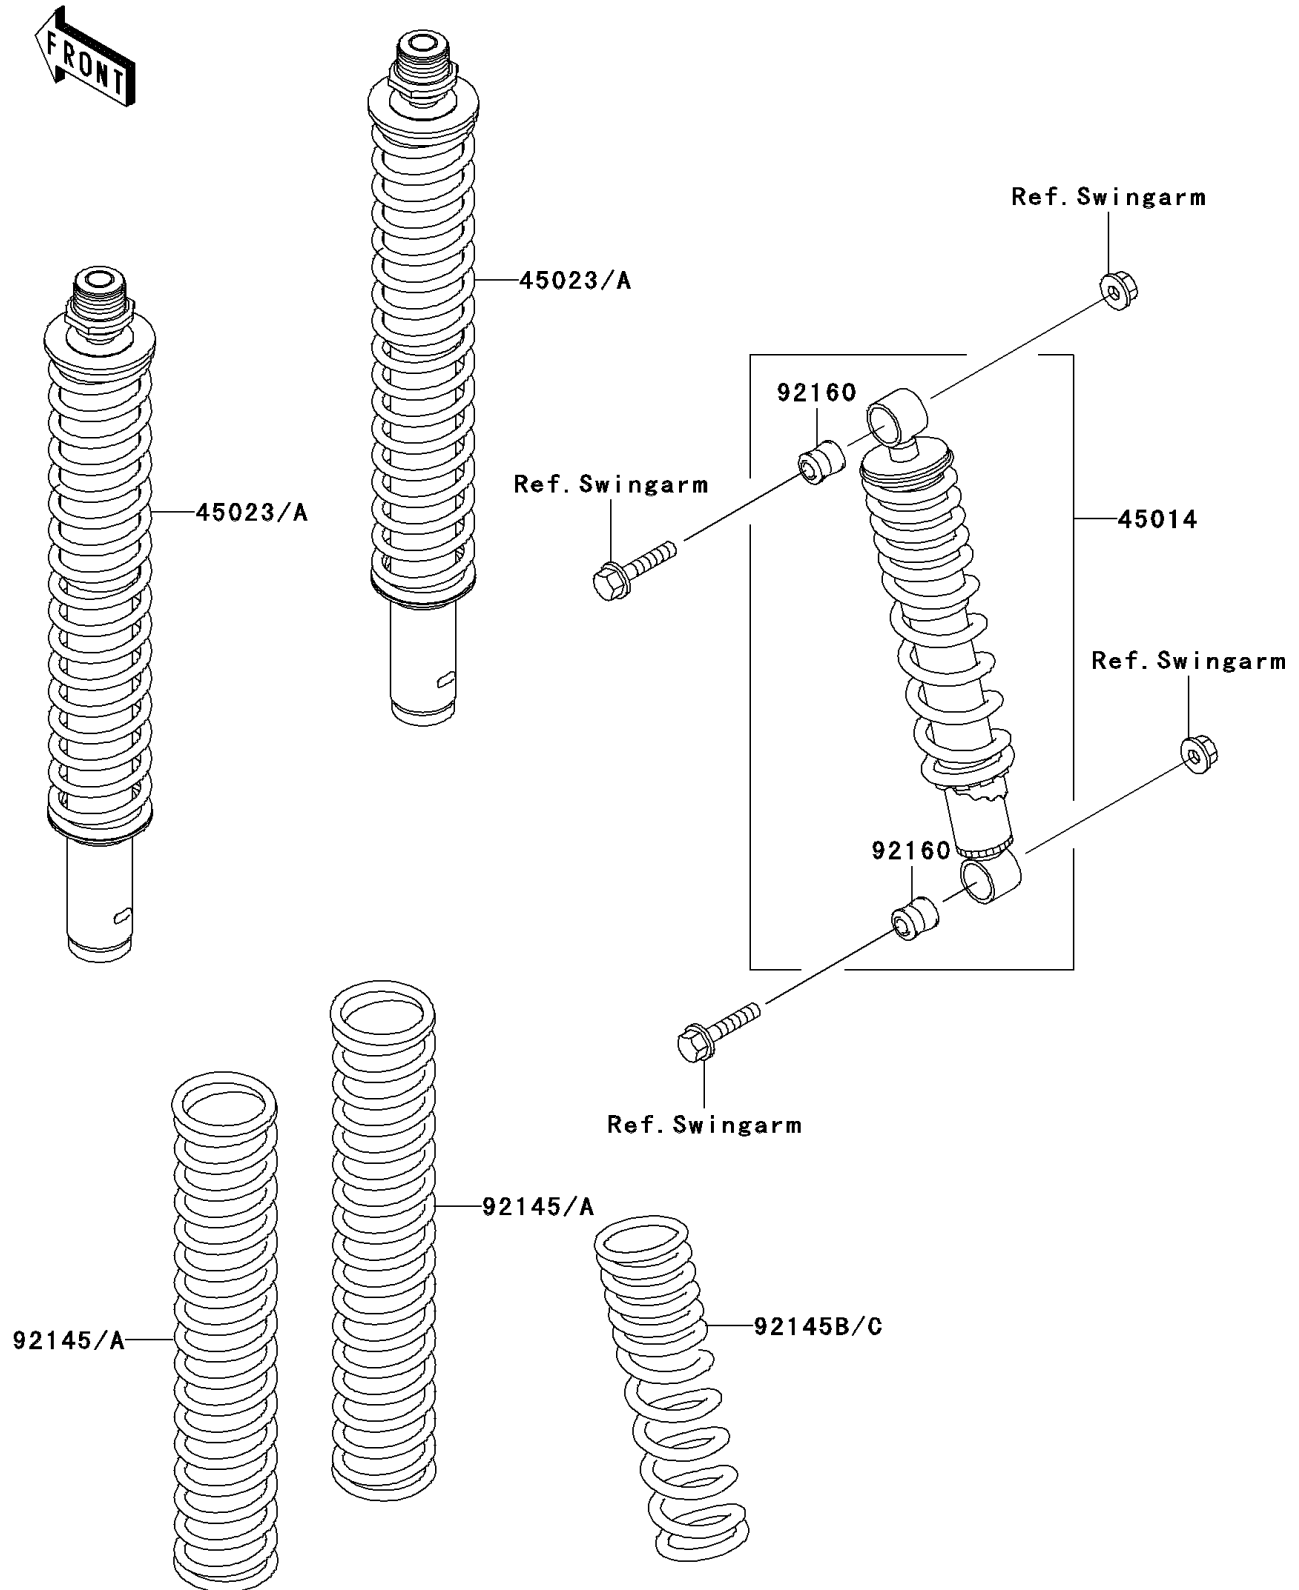

2001 Prairie 300 4X4

PARTS DIAGRAM

Shock Absorber(s)

F2280

2001 Prairie 300 4X4

PARTS LIST

Shock Absorber(s)

ITEM NAME

PART NUMBER

QUANTITY
