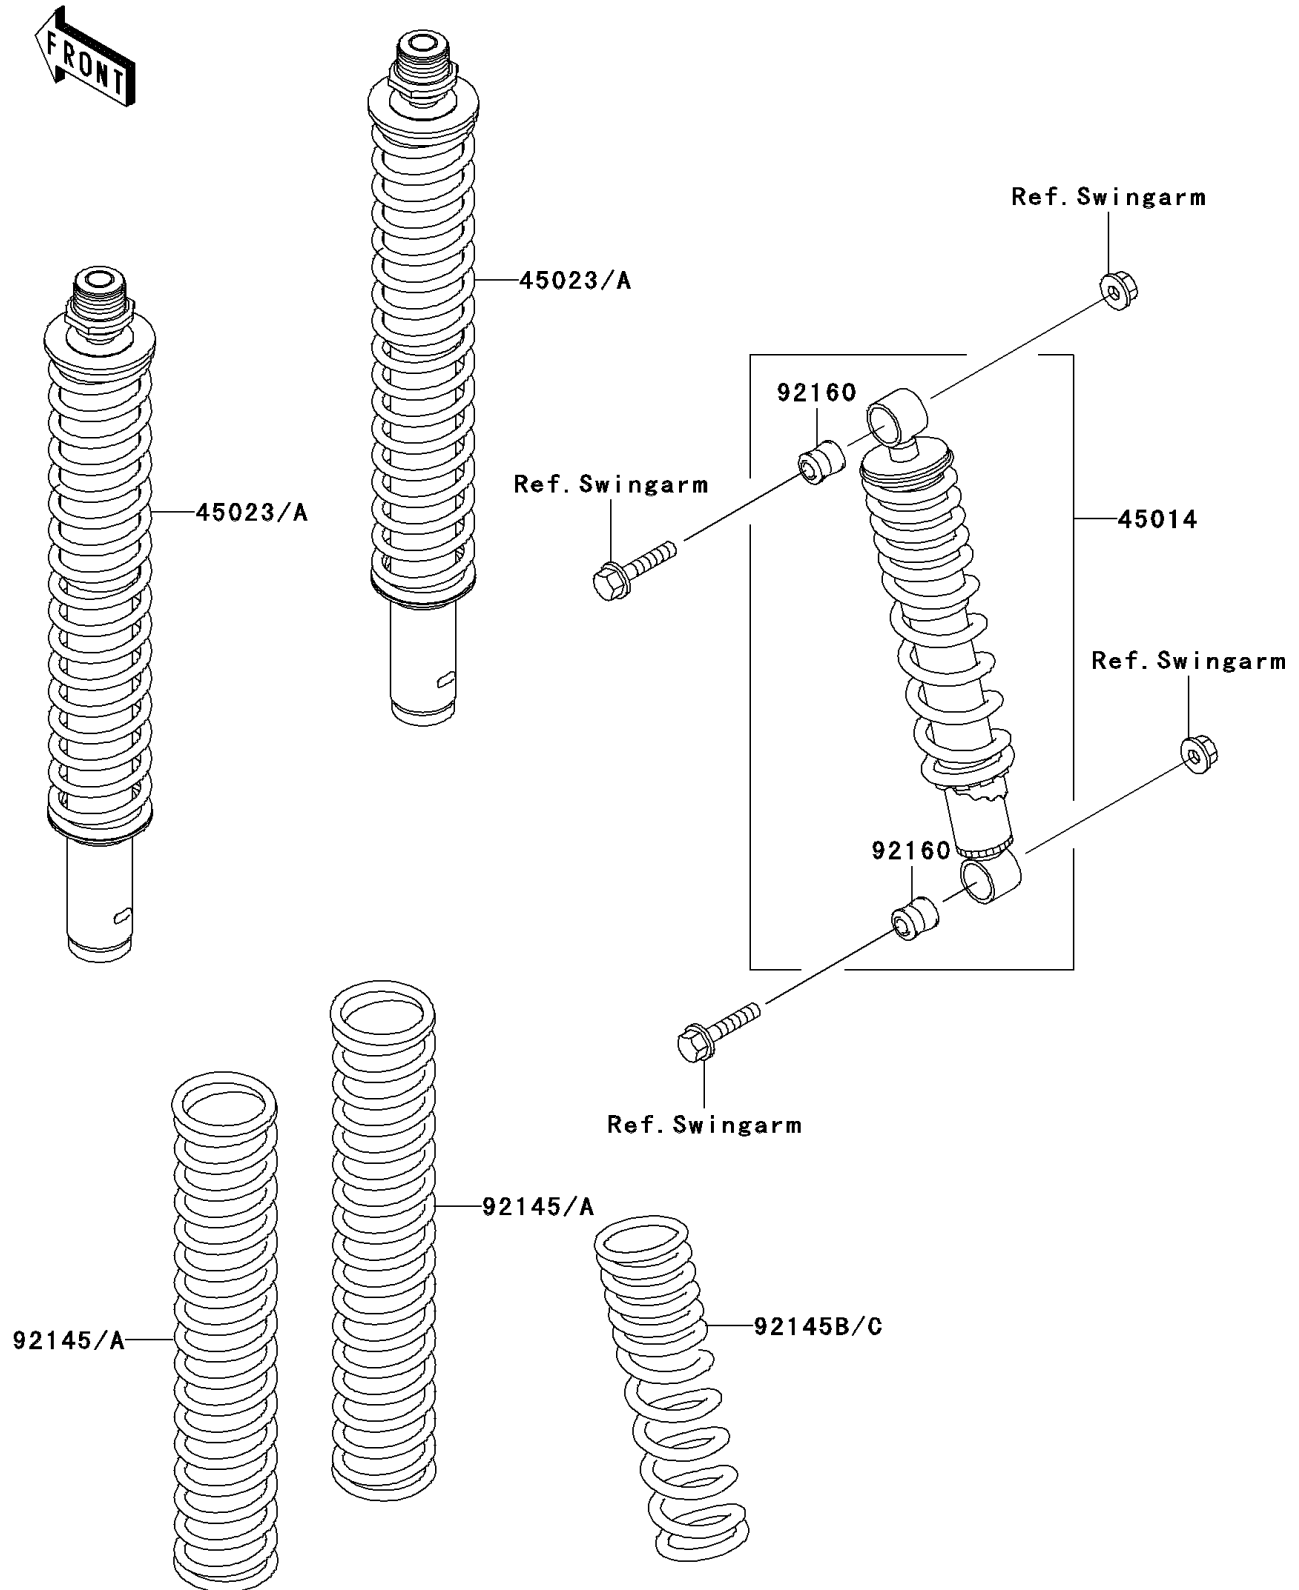

1999 Prairie 300 4X4

PARTS DIAGRAM

Shock Absorber(s)

F2280

1999 Prairie 300 4X4

PARTS LIST

Shock Absorber(s)

ITEM NAME

PART NUMBER

QUANTITY
