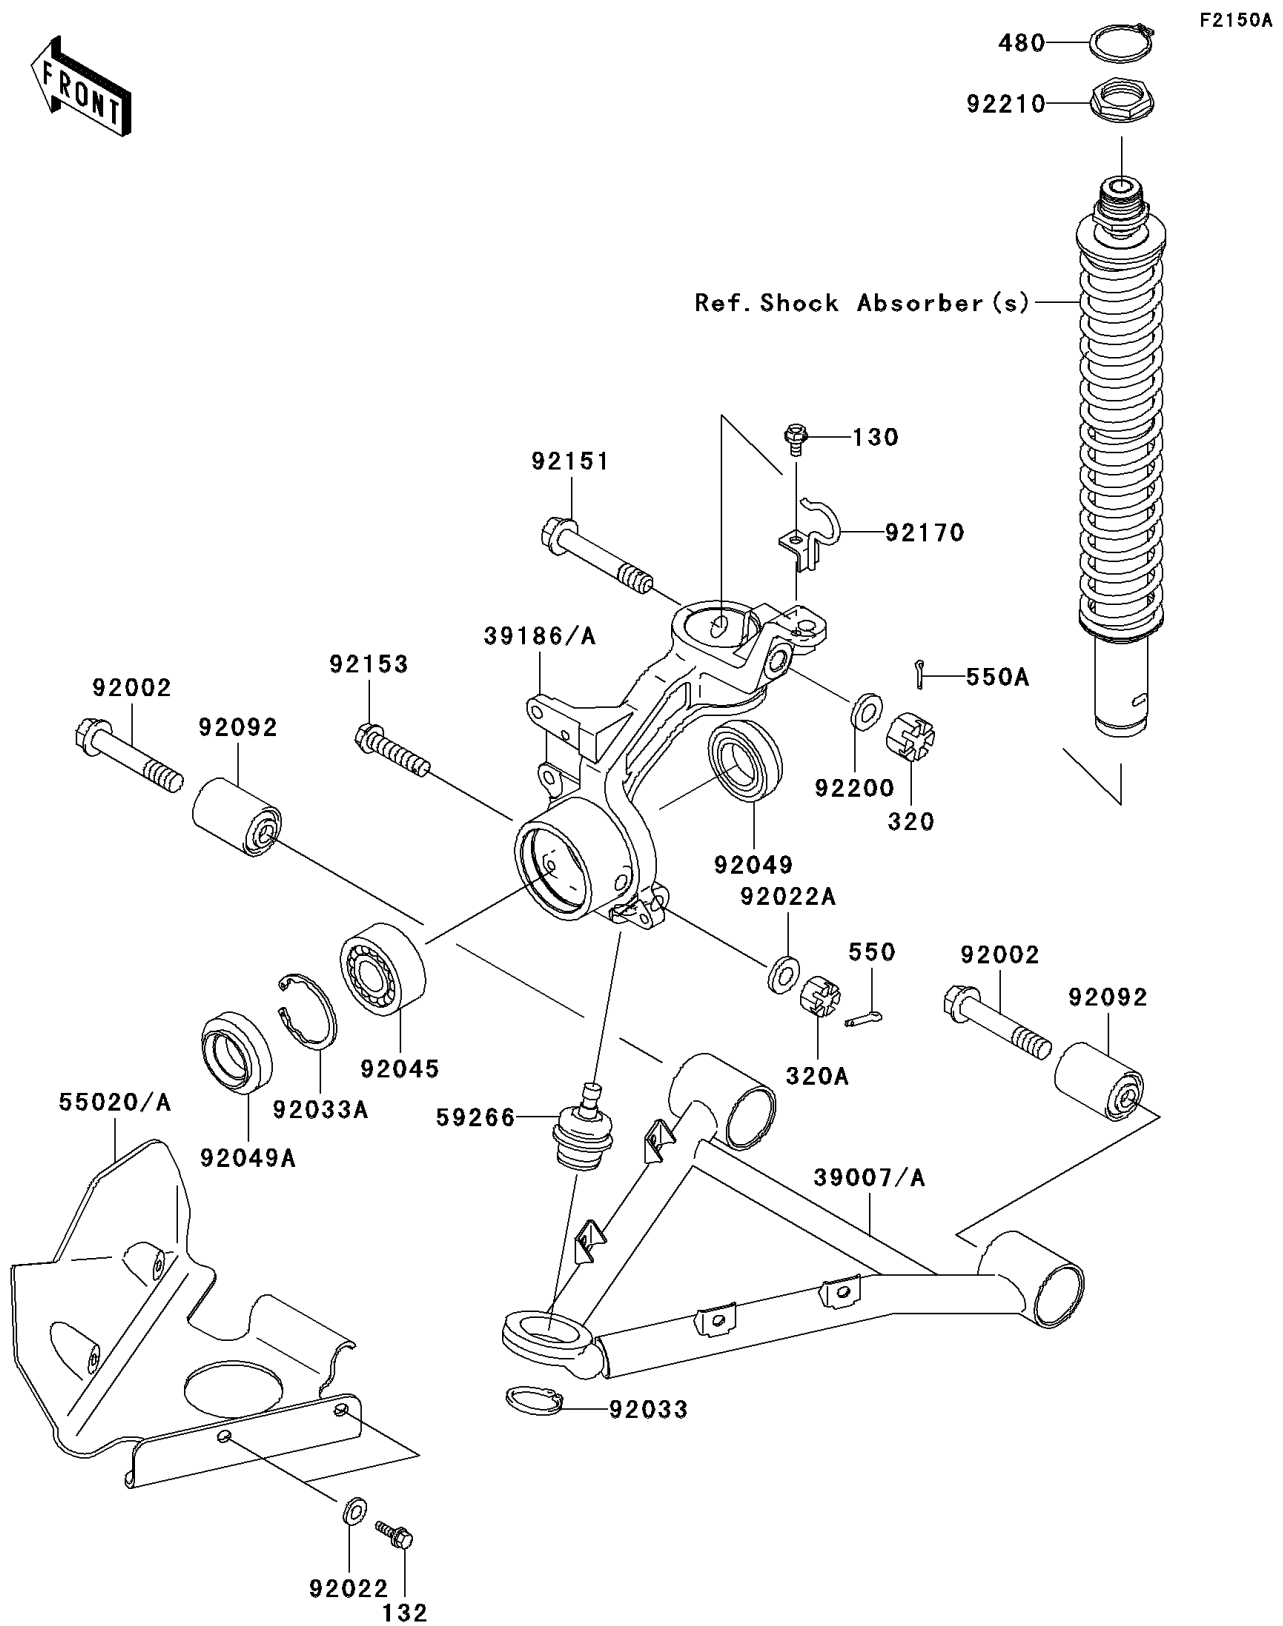

2001 Prairie 300 4X4

PARTS DIAGRAM

Suspension(A3/A4)

2001 Prairie 300 4X4

PARTS LIST

Suspension(A3/A4)

ITEM NAME

PART NUMBER

QUANTITY
