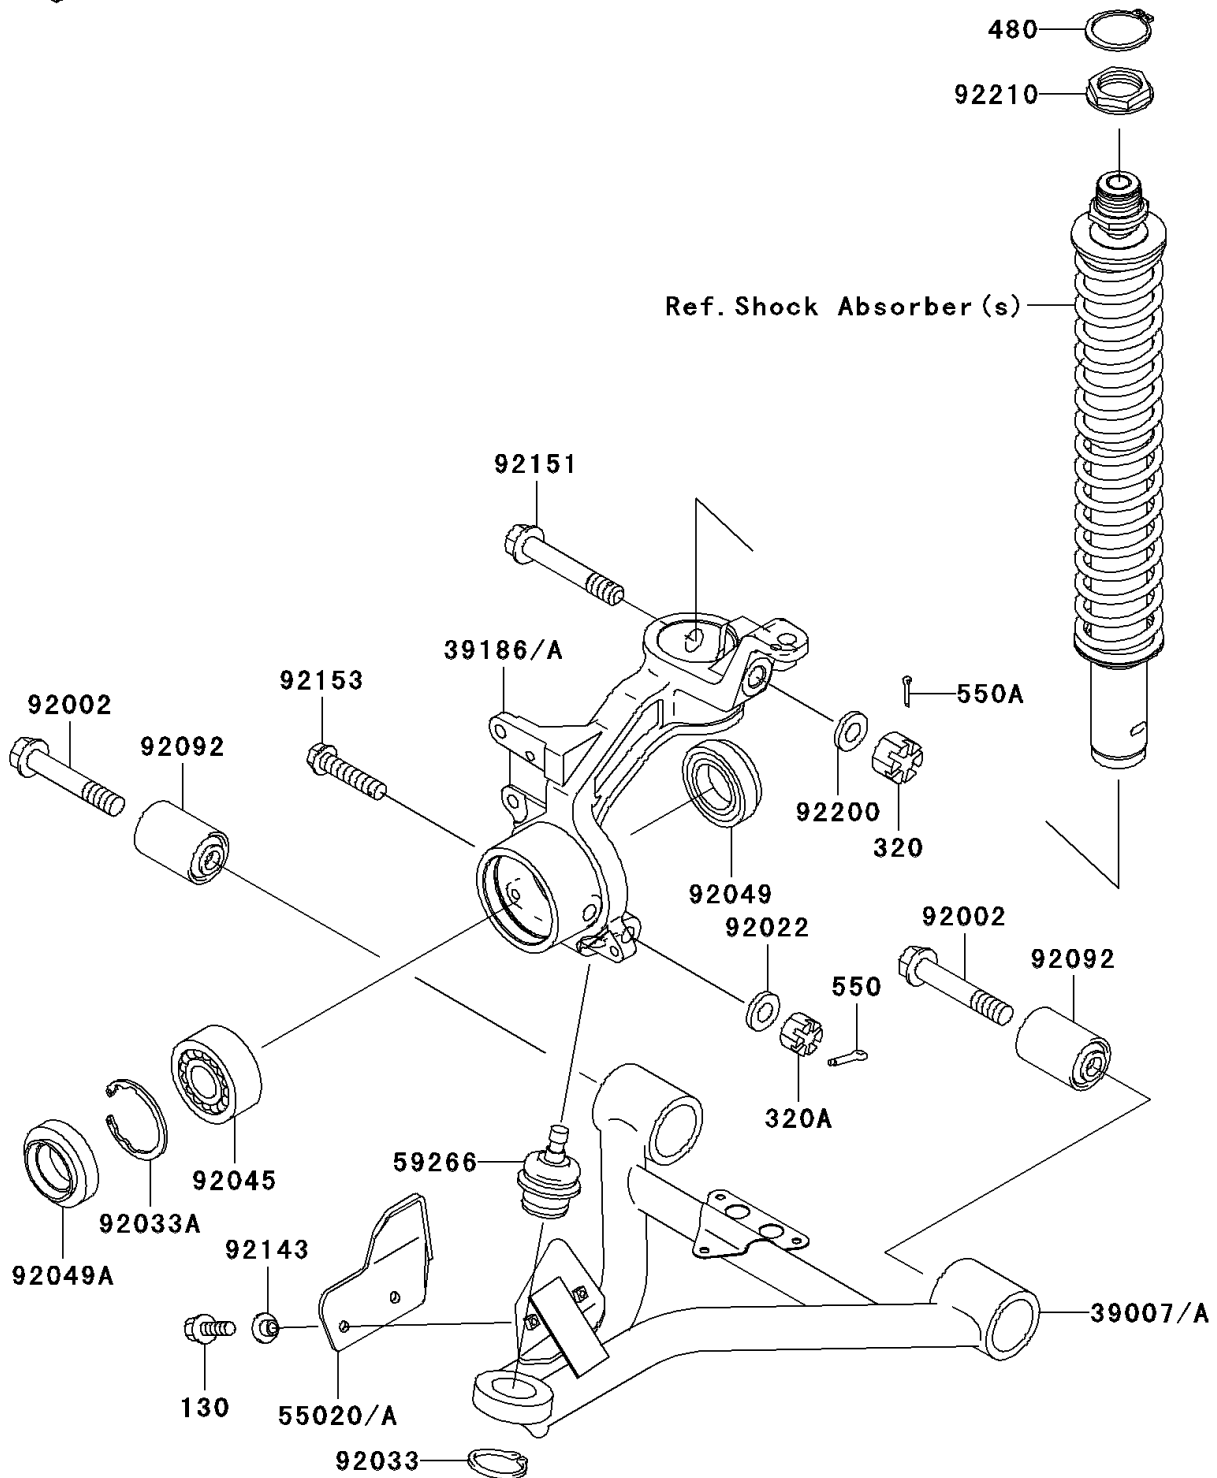

# 1999 Prairie 300 4X4

## PARTS DIAGRAM

### Suspension(A1/A2)

F2150

## PARTS LIST

Suspension(A1/A2)

**ITEM NAME**

**PART NUMBER**

**QUANTITY**

---