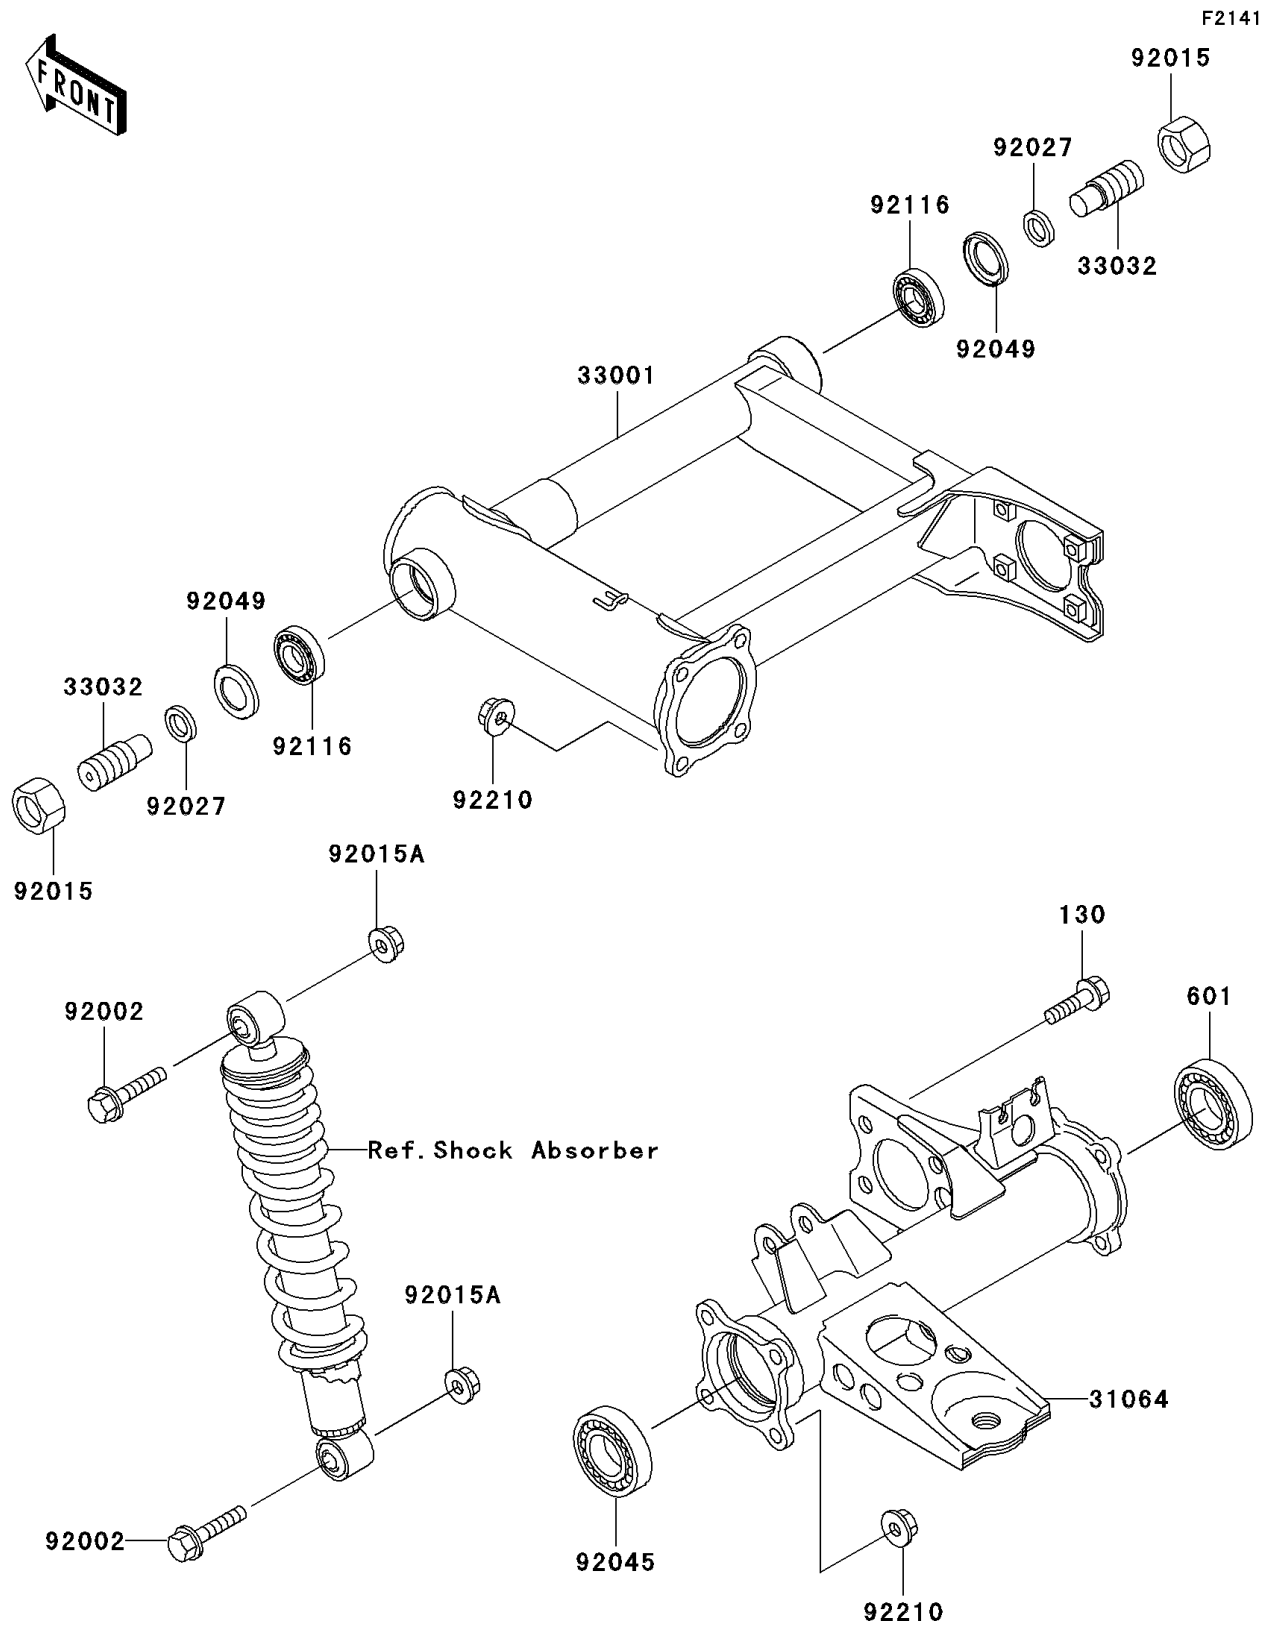

1999 Prairie 300 4X4

PARTS DIAGRAM

Swingarm

1999 Prairie 300 4X4

PARTS LIST

Swingarm

ITEM NAME

PART NUMBER

QUANTITY
