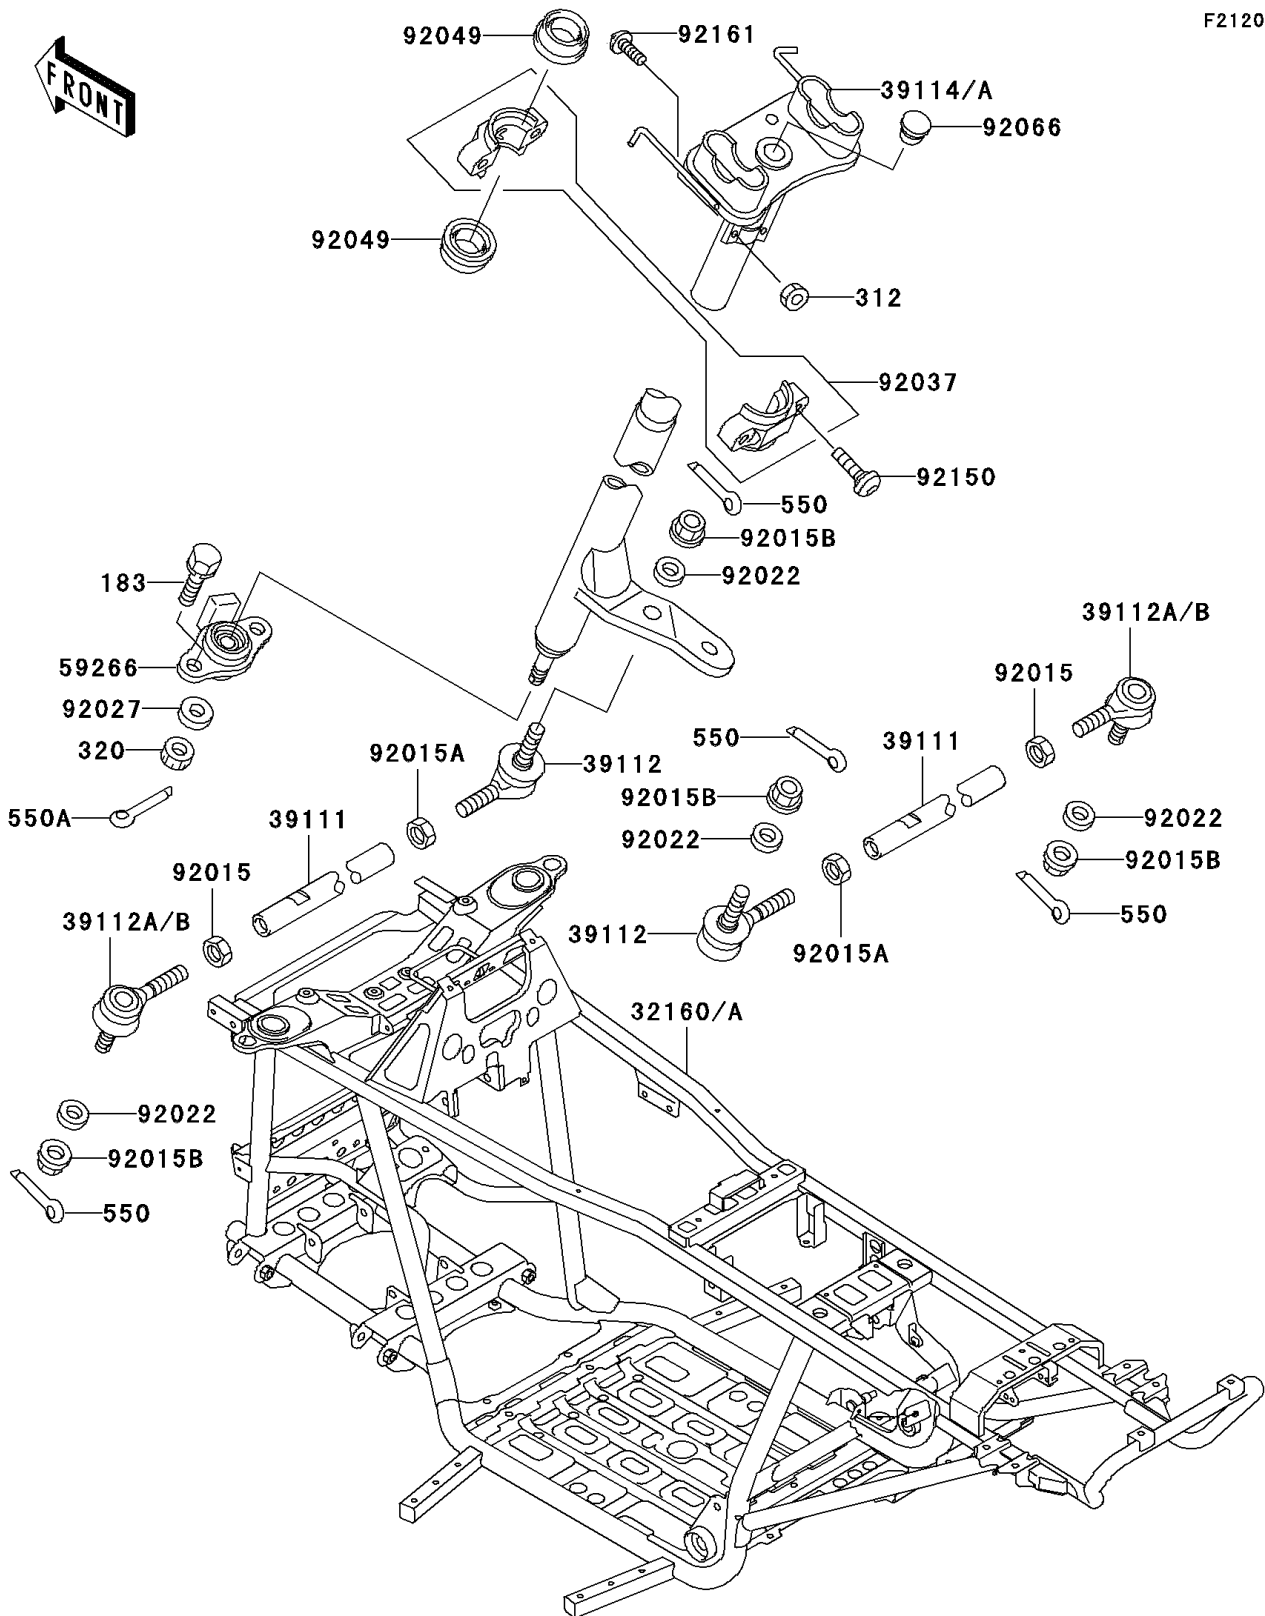

2002 Prairie 300 4X4

PARTS DIAGRAM

Frame

F2120

2002 Prairie 300 4X4

PARTS LIST

Frame

ITEM NAME

PART NUMBER

QUANTITY
