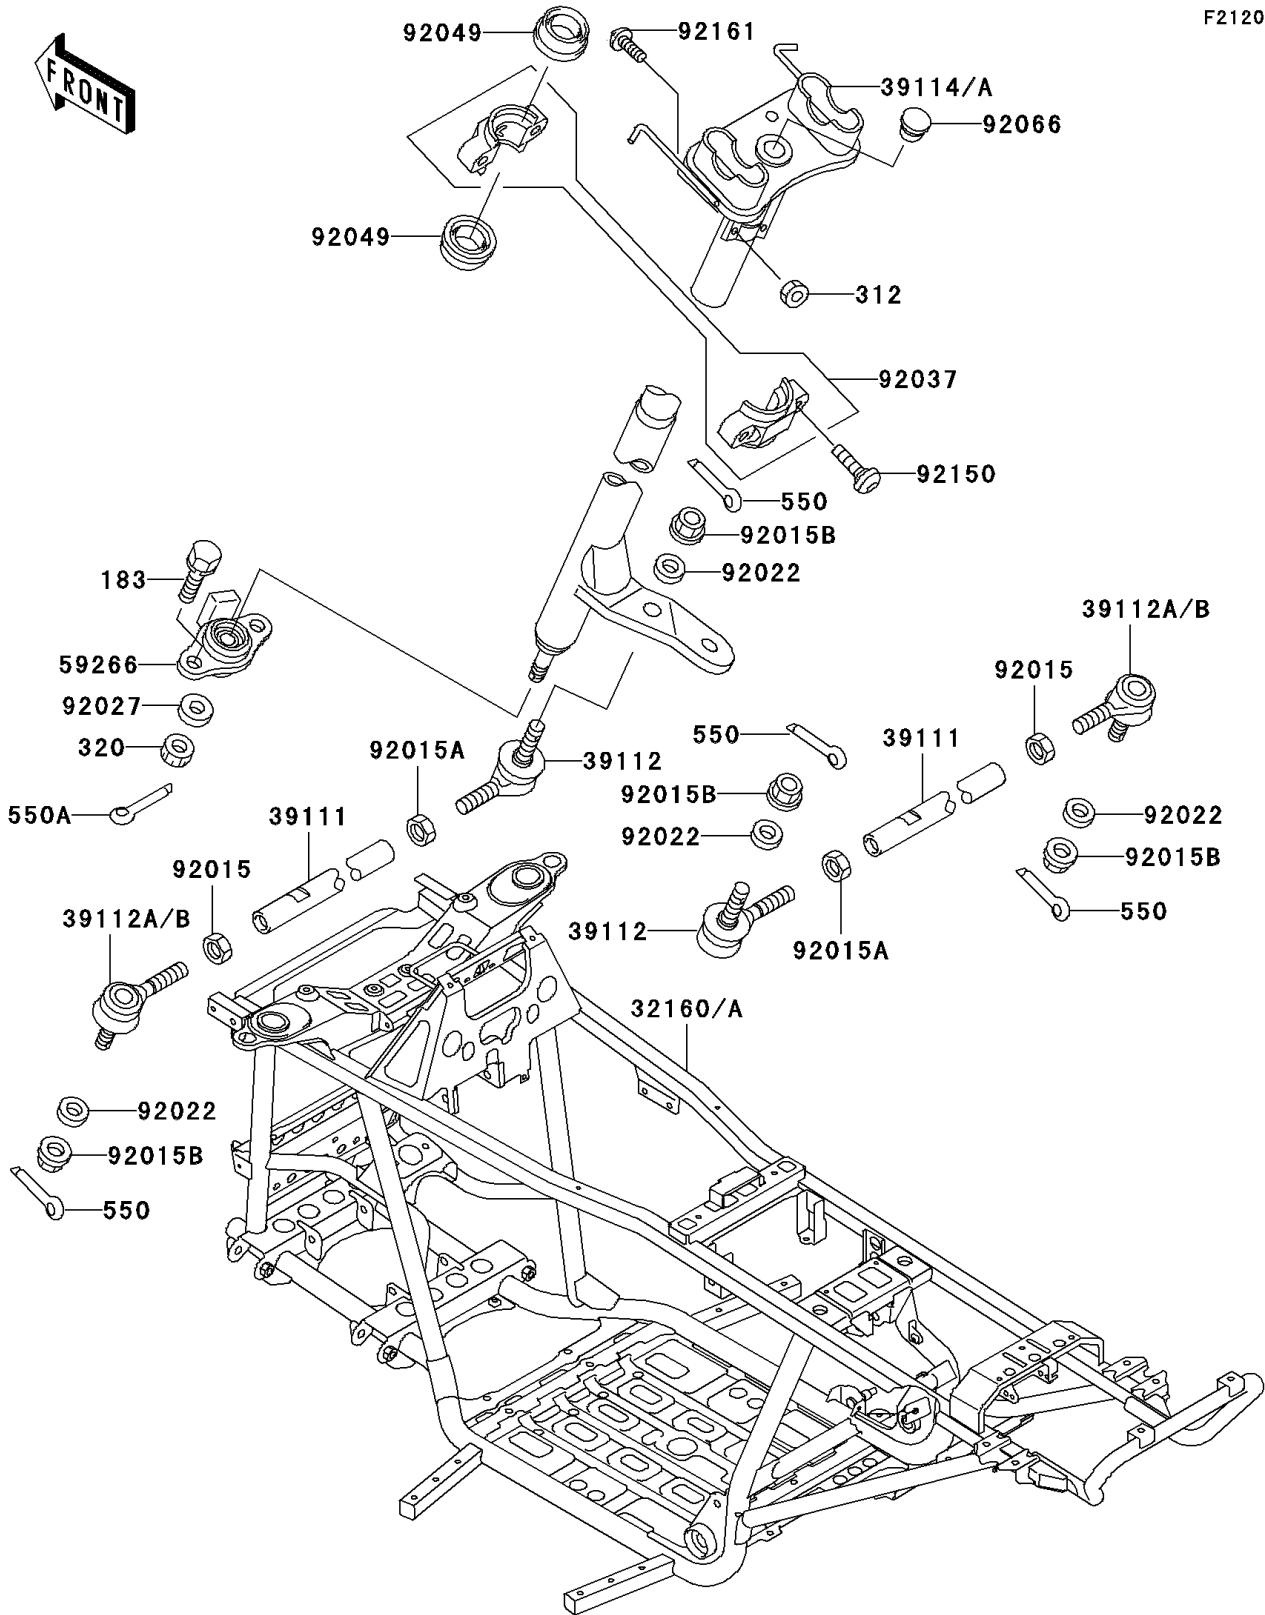

1999 Prairie 300 4X4

PARTS DIAGRAM

Frame

F2120

1999 Prairie 300 4X4

PARTS LIST

Frame

ITEM NAME

PART NUMBER

QUANTITY
