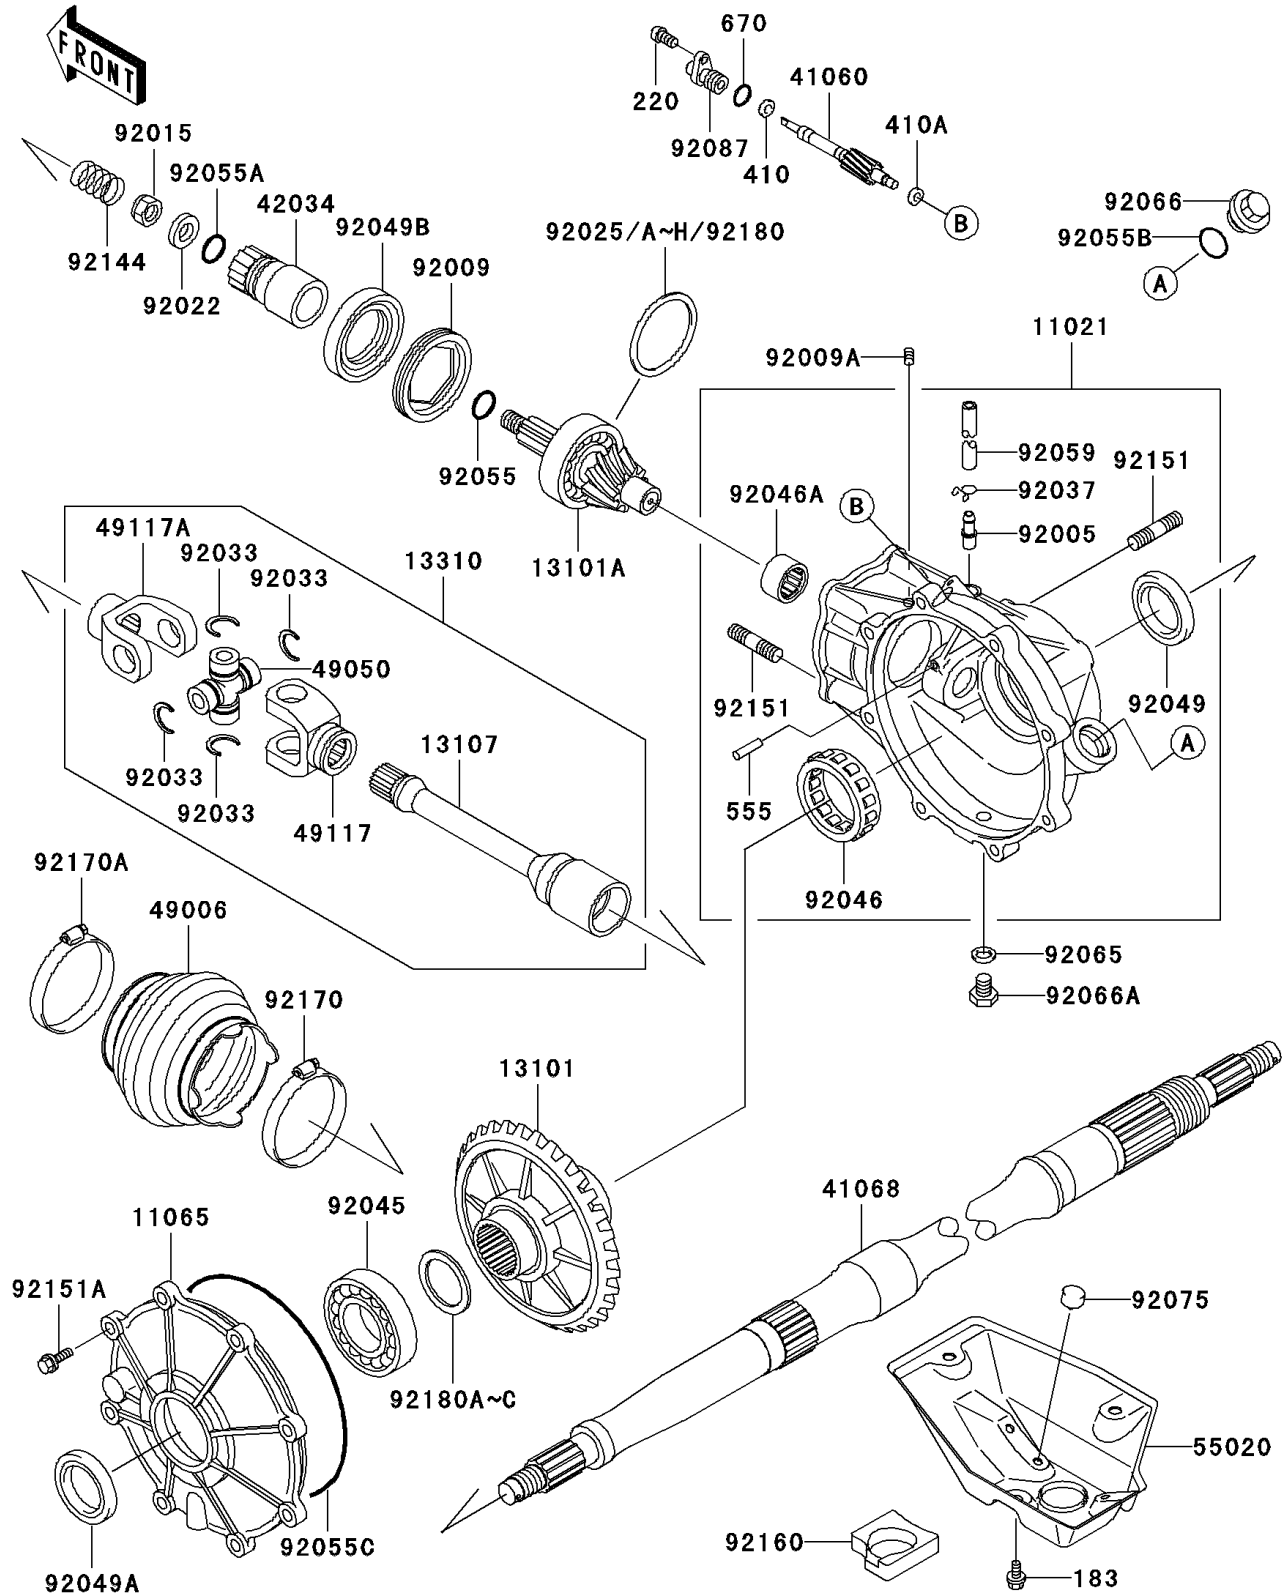

## PARTS DIAGRAM

### Drive Shaft(Rear)

E3134B

## PARTS LIST

### Drive Shaft(Rear)

**ITEM NAME**

**PART NUMBER**

**QUANTITY**

---