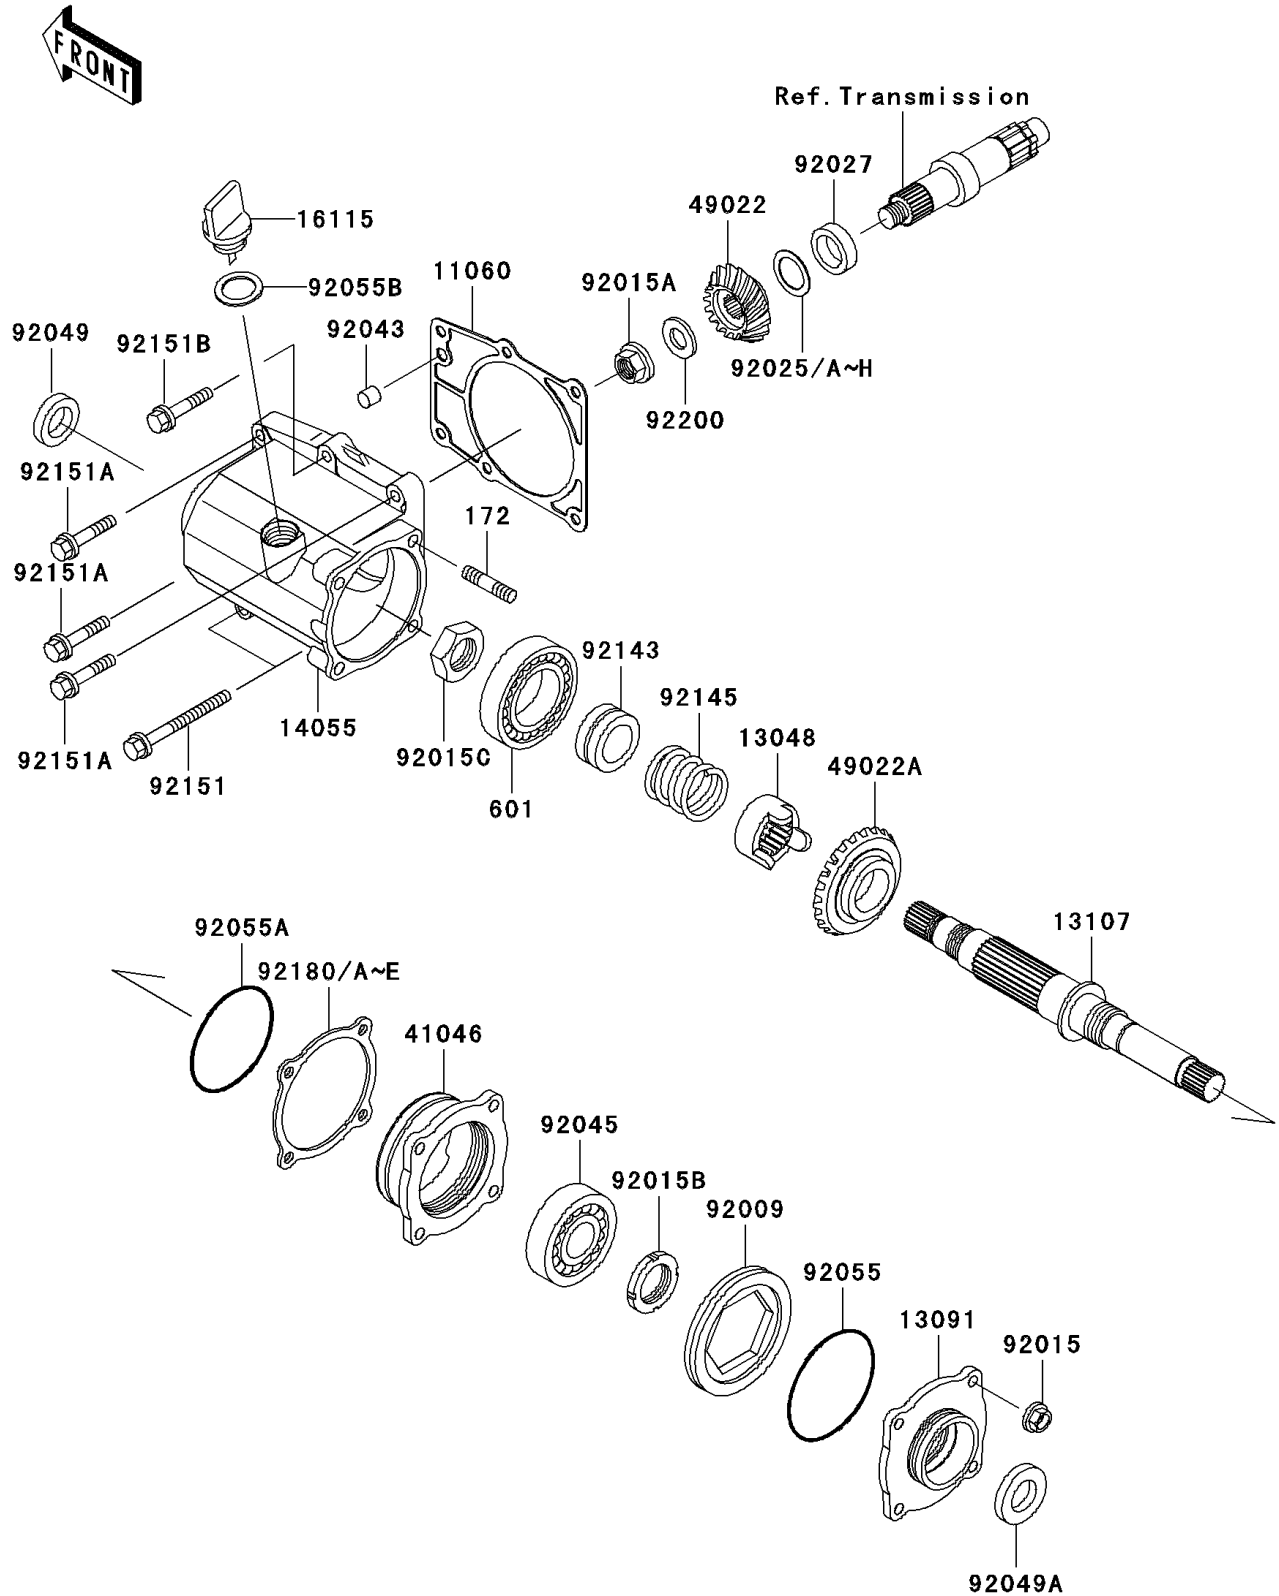

1999 Prairie 300 4X4

PARTS DIAGRAM

Front Bevel Gear

E3131

1999 Prairie 300 4X4

PARTS LIST

Front Bevel Gear

ITEM NAME

PART NUMBER

QUANTITY
