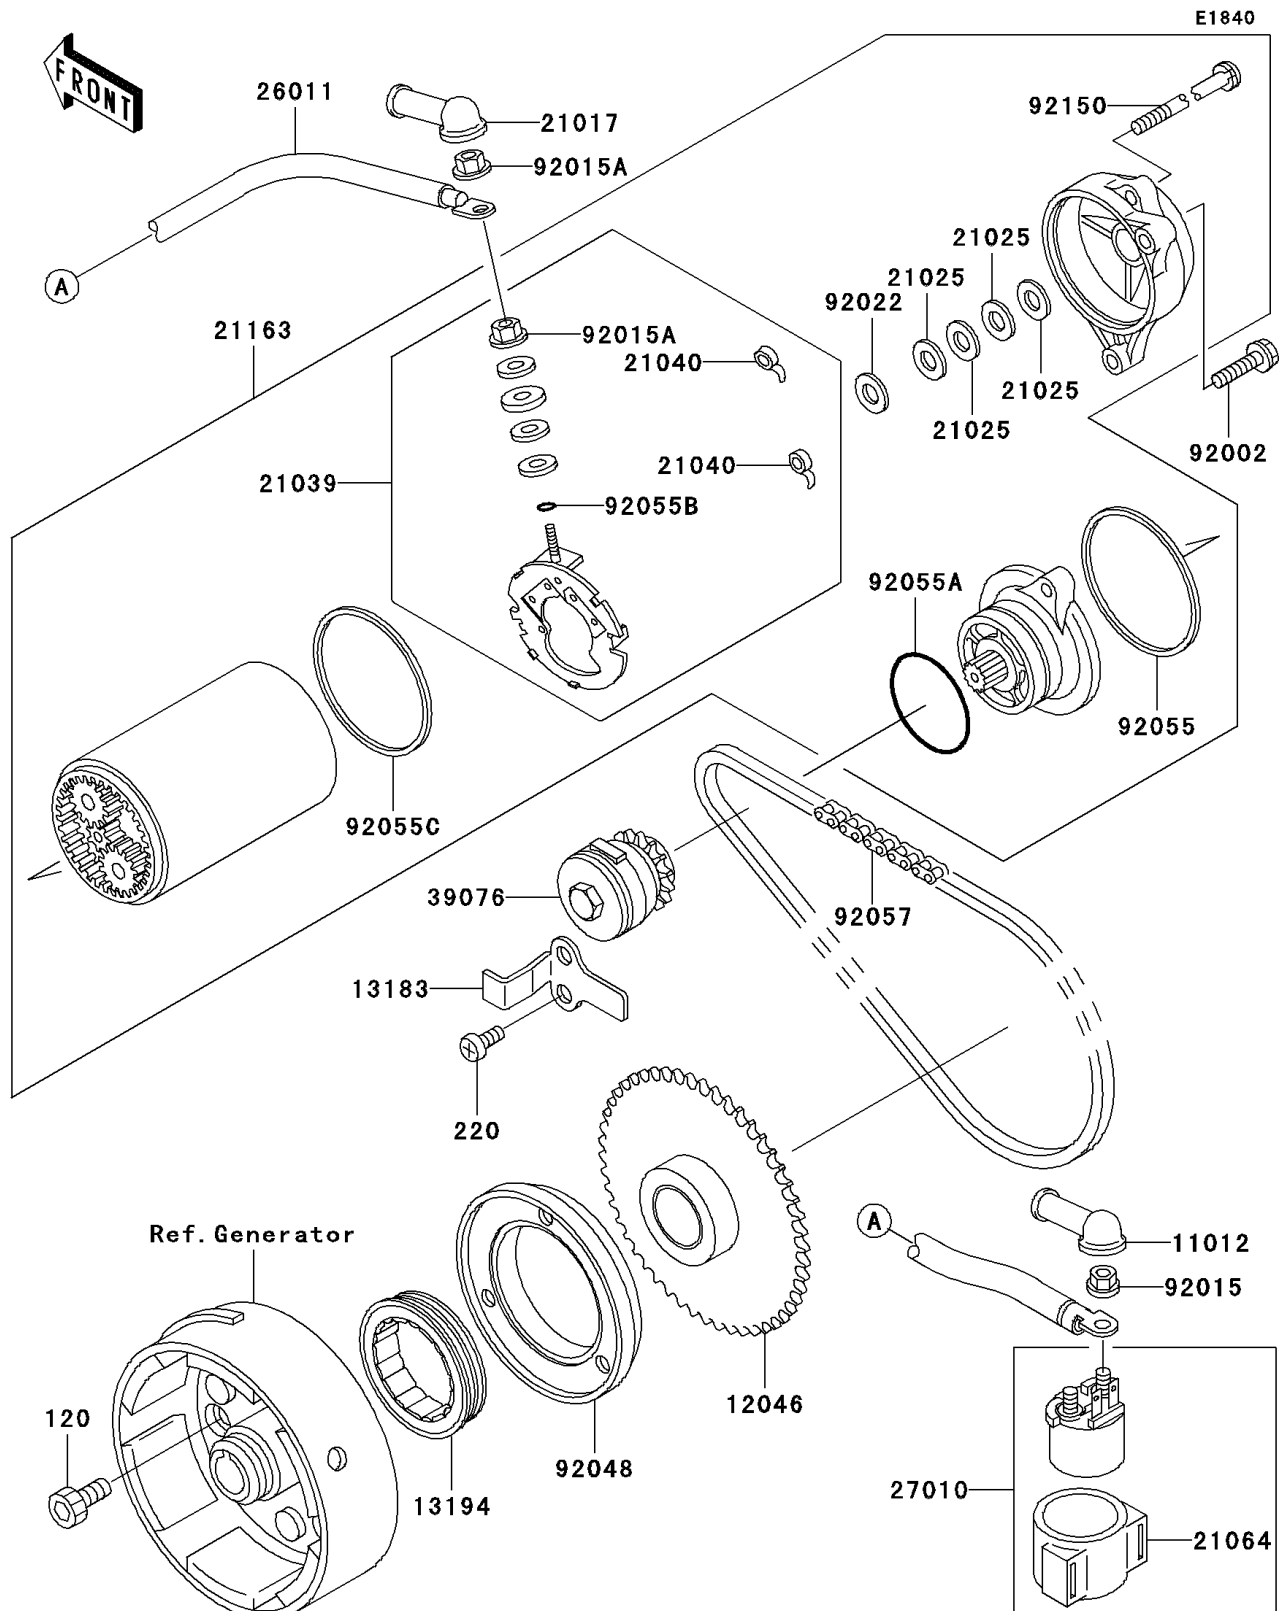

1999 Prairie 300 4X4

PARTS DIAGRAM

Starter Motor

1999 Prairie 300 4X4

PARTS LIST

Starter Motor

ITEM NAME

PART NUMBER

QUANTITY
