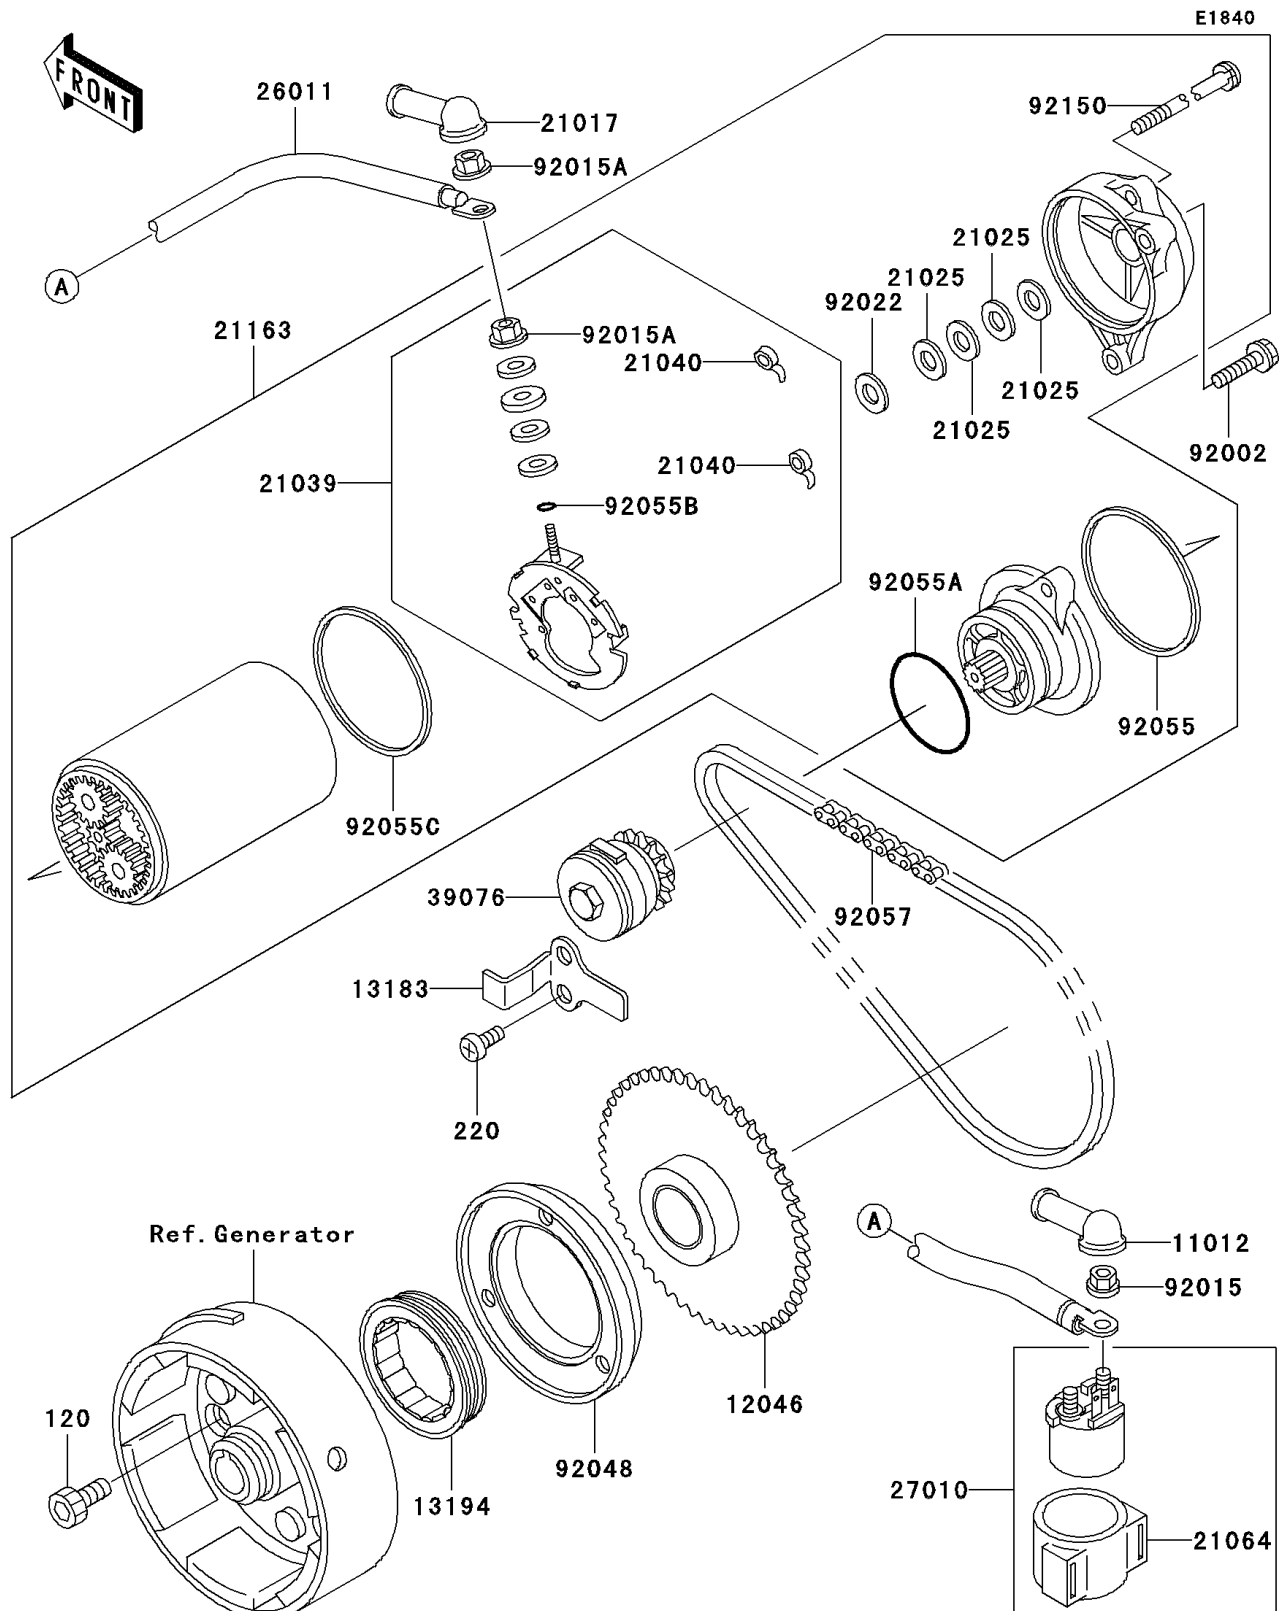

2001 Prairie 300 4X4

PARTS DIAGRAM

Starter Motor

2001 Prairie 300 4X4

PARTS LIST

Starter Motor

ITEM NAME

PART NUMBER

QUANTITY
