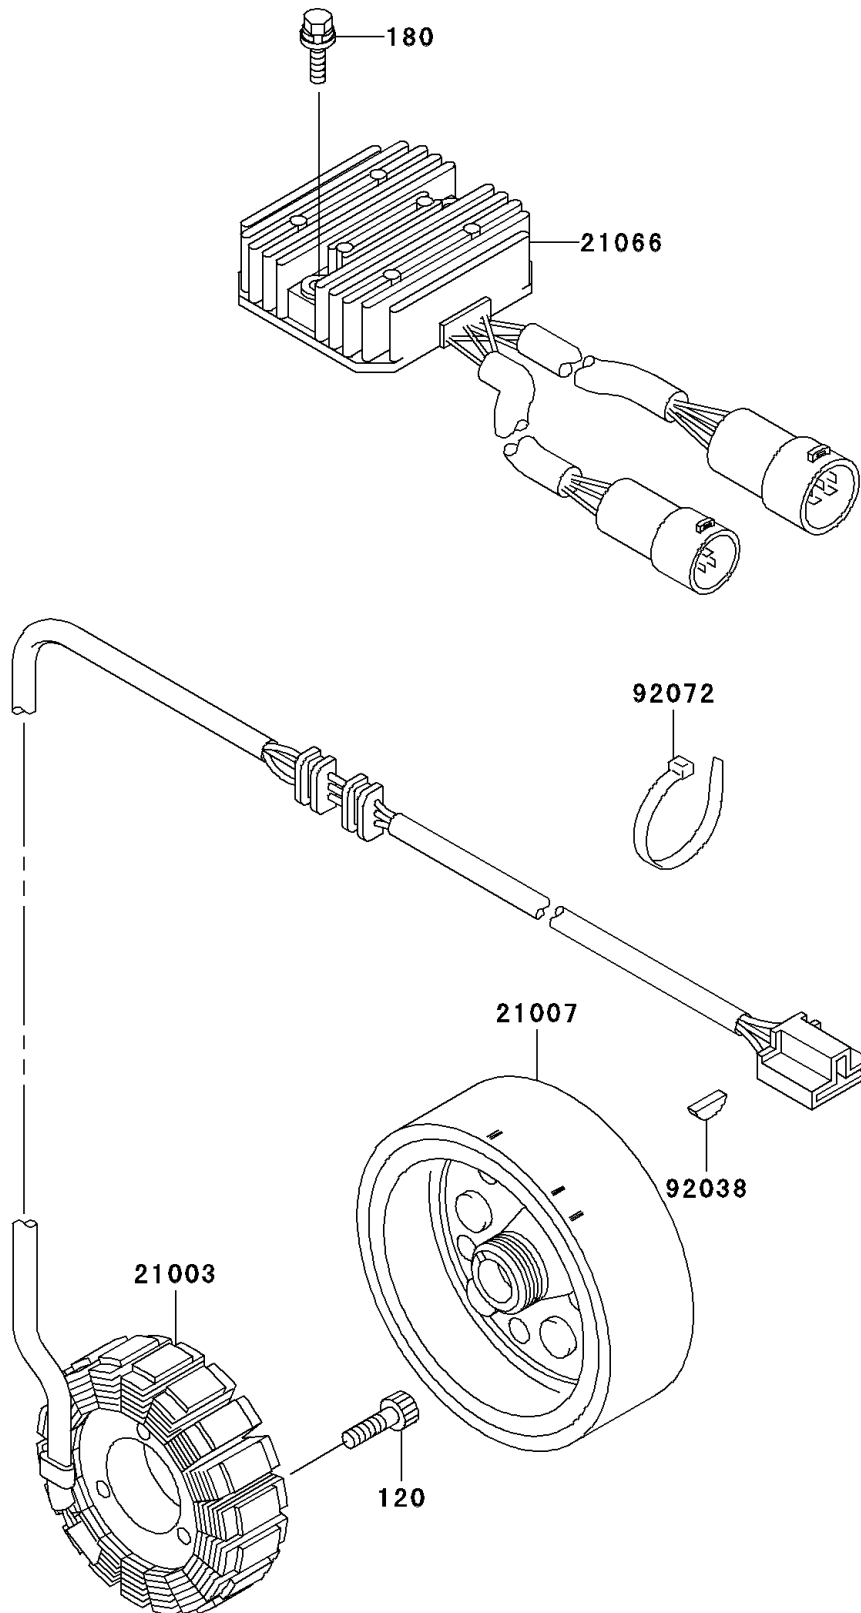

2001 Prairie 300 4X4

PARTS DIAGRAM

Generator

E1810

2001 Prairie 300 4X4

PARTS LIST

Generator

ITEM NAME

PART NUMBER

QUANTITY
