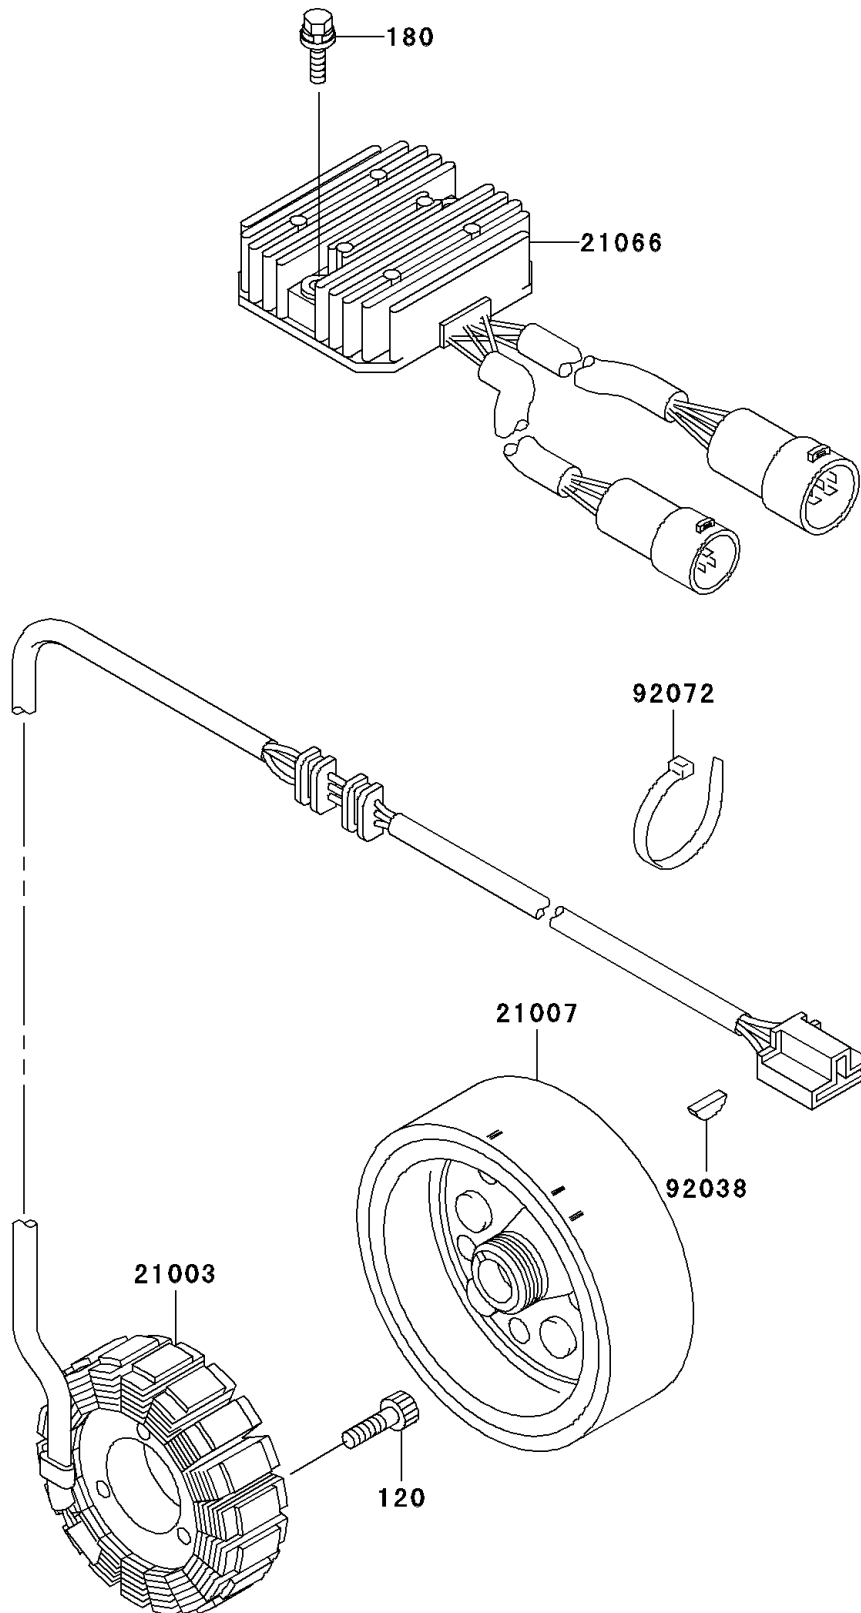

2001 Prairie 300 4X4

PARTS DIAGRAM

Generator

E1810

2001 Prairie 300 4X4

PARTS LIST

Generator

ITEM NAME	PART NUMBER	QUANTITY
-----------	-------------	----------
