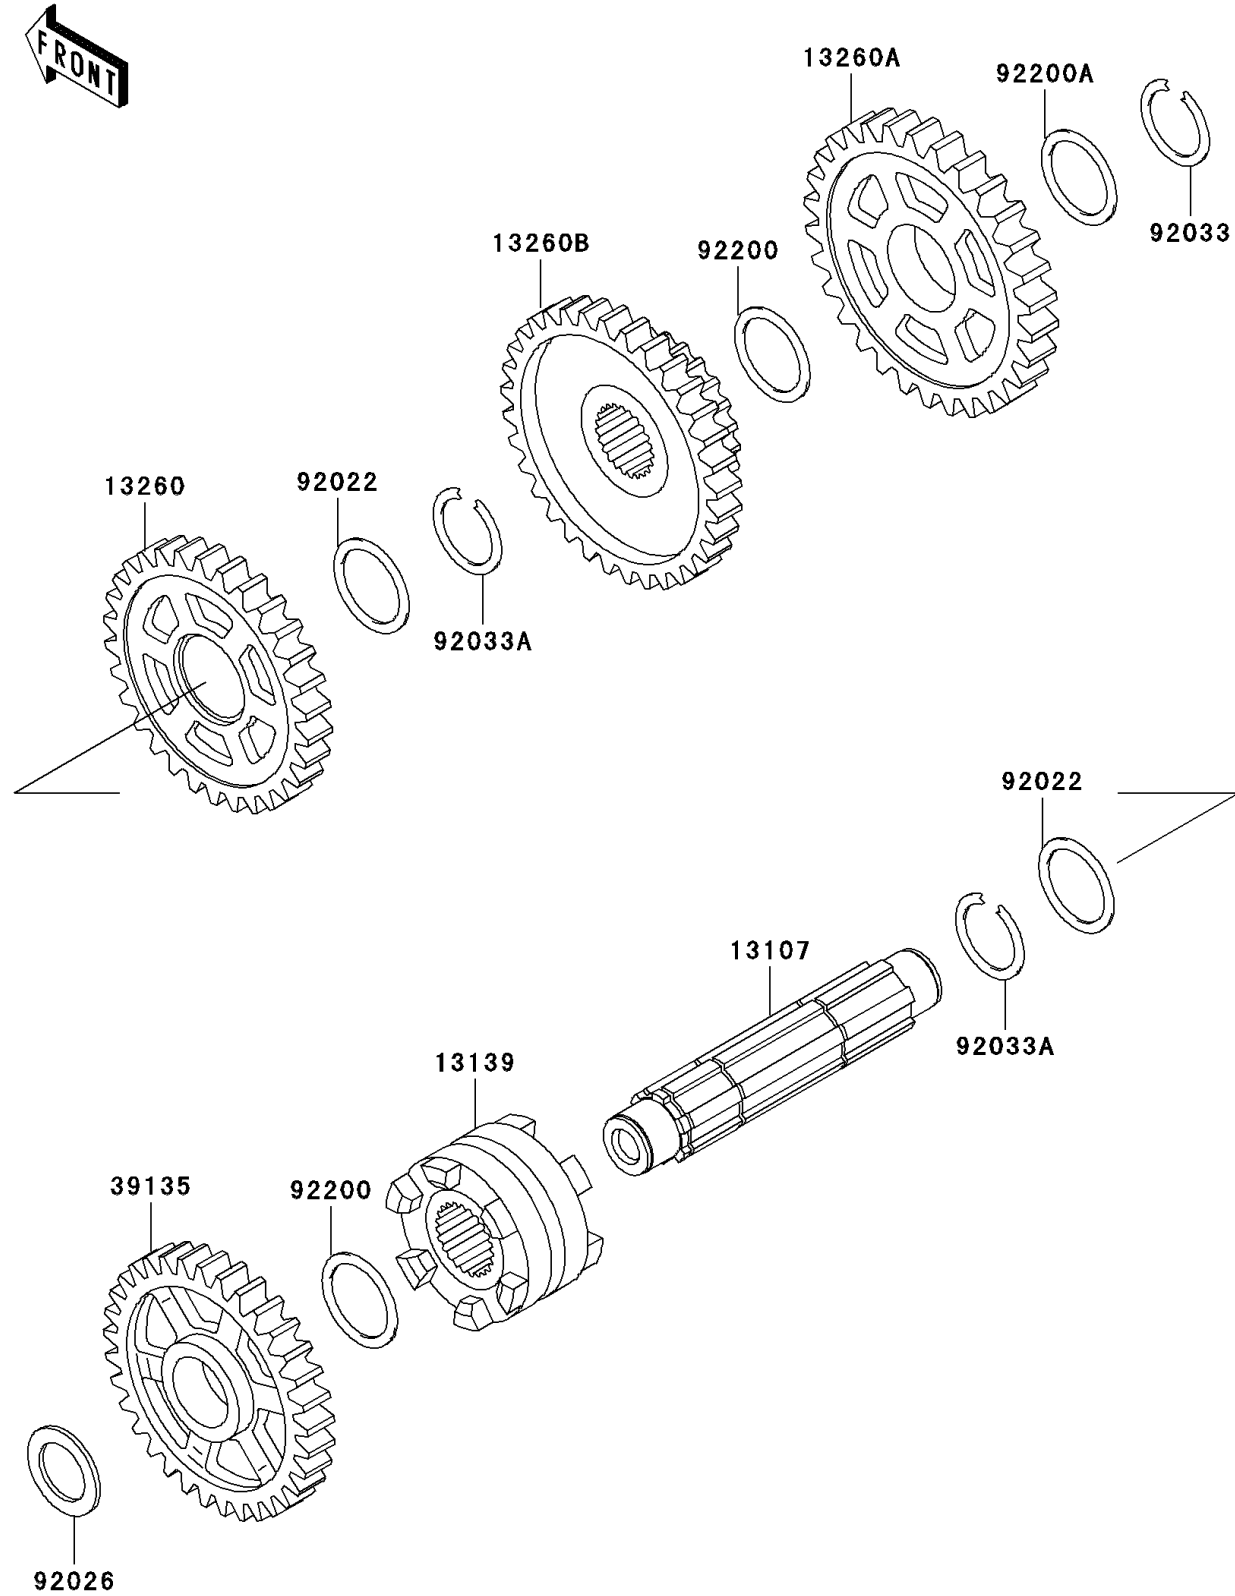

1999 Prairie 300 4X4

PARTS DIAGRAM

Gear Change Drum/Shift Fork(s)

E1362

1999 Prairie 300 4X4

PARTS LIST

Gear Change Drum/Shift Fork(s)

ITEM NAME

PART NUMBER

QUANTITY
